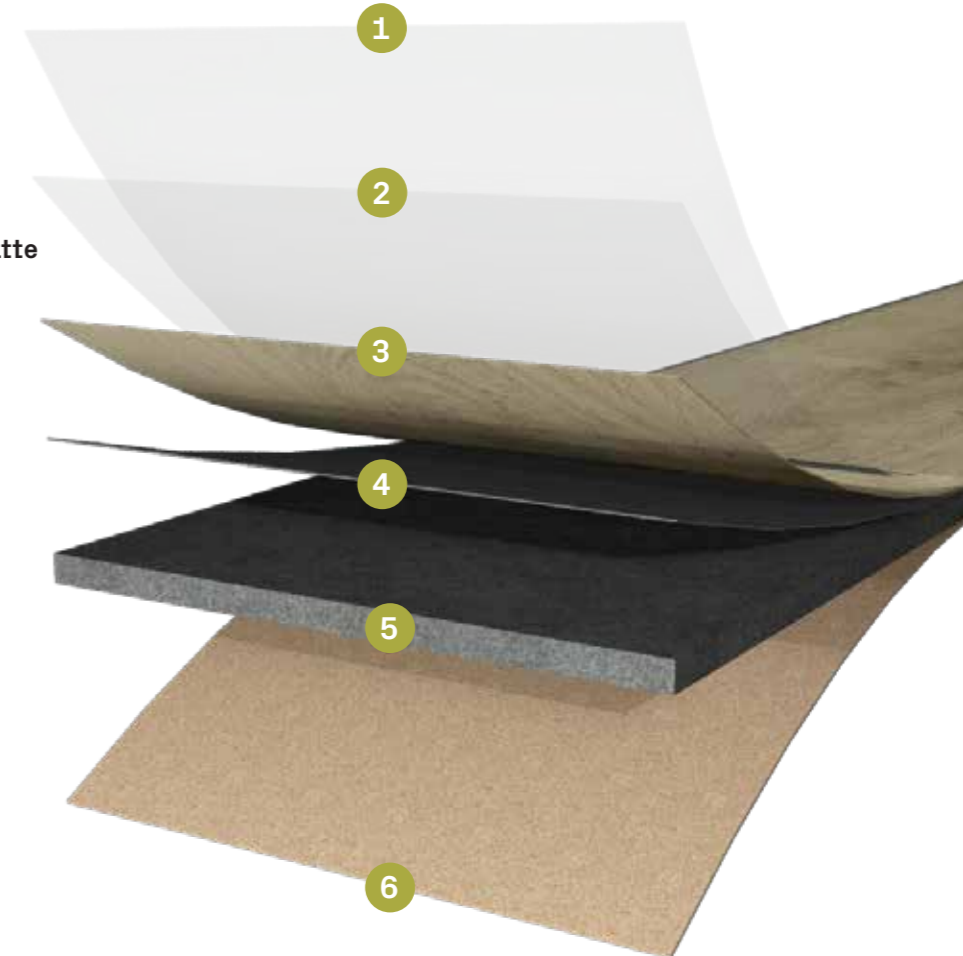

Comfort SEAL ^{1&2}

1. 1 Transparente PU-Vergütungsschicht
2. 2 Transparente Nuttschicht mit eingepresster Struktur
3. 3 Bedruckte Dekorschicht
4. 4 Vinyl-Trägerschicht
5. 5 Quellreduzierte HDF-Trägerplatte
6. 6 Kork-Trittschalldämmung