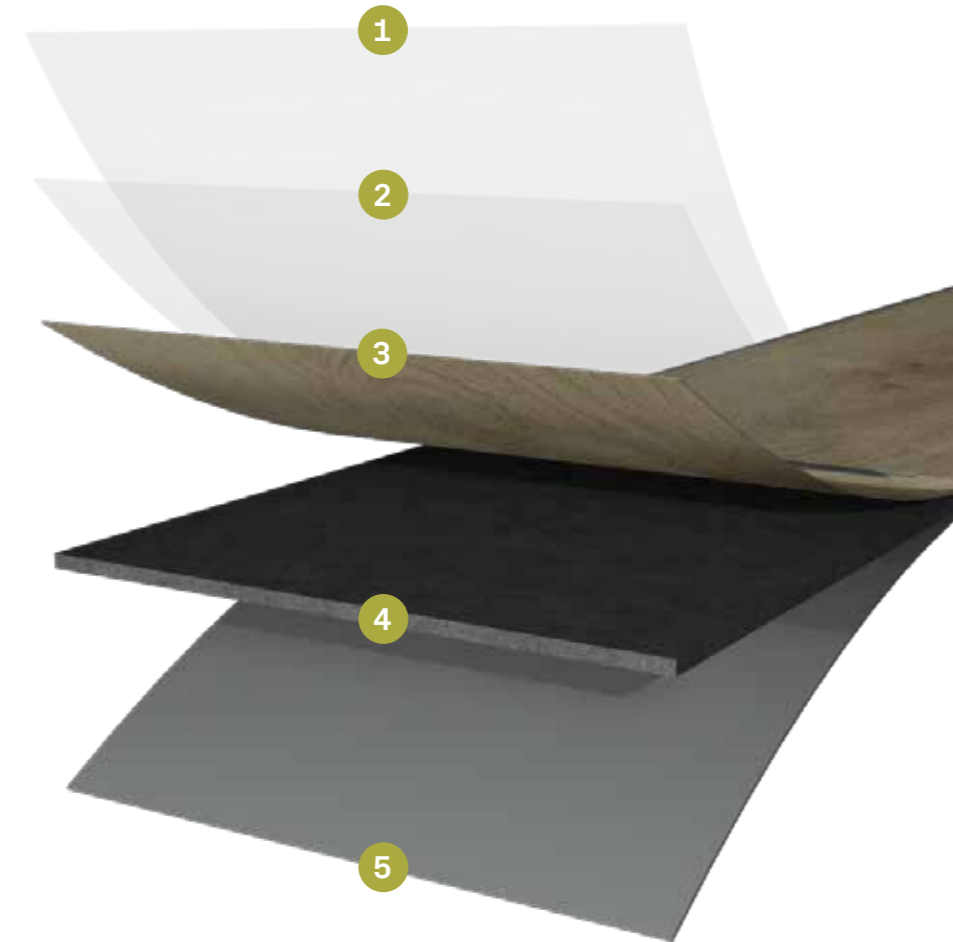

Solid ²

- 1 Transparente PU-Vergütungsschicht
- 2 Transparente Nutzschiicht mit eingepresster Struktur
- 3 Bedruckte Dekorschicht
- 4 Rigid-Trägerplatte
- 5 Trittschalldämmung