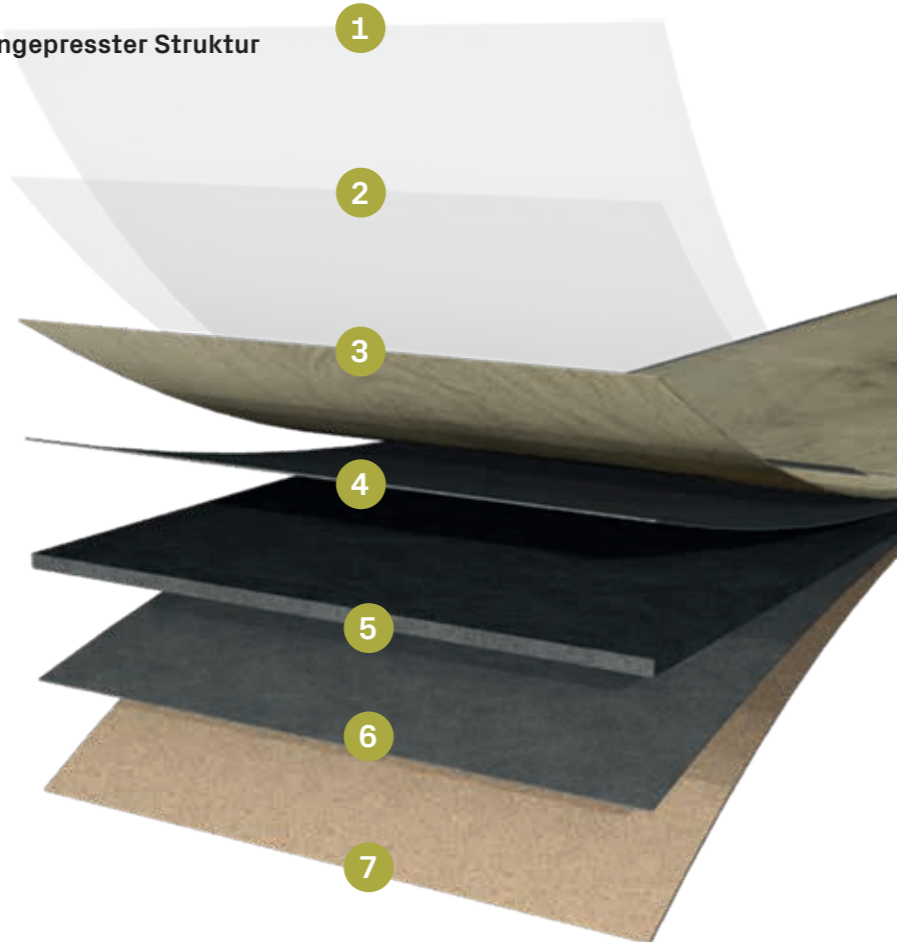

WENN DU ALLES WILLST

Der Performer ¹

1. 1 Transparente PU-Vergütungsschicht
2. 2 Transparente Nuttschicht mit eingepresster Struktur
3. 3 Bedruckte Dekorschicht
4. 4 Vinyl-Trägerschicht
5. 5 Rigid-Trägerplatte
6. 6 Vinyl-Gegenzug
7. 7 Kork-Trittschalldämmung