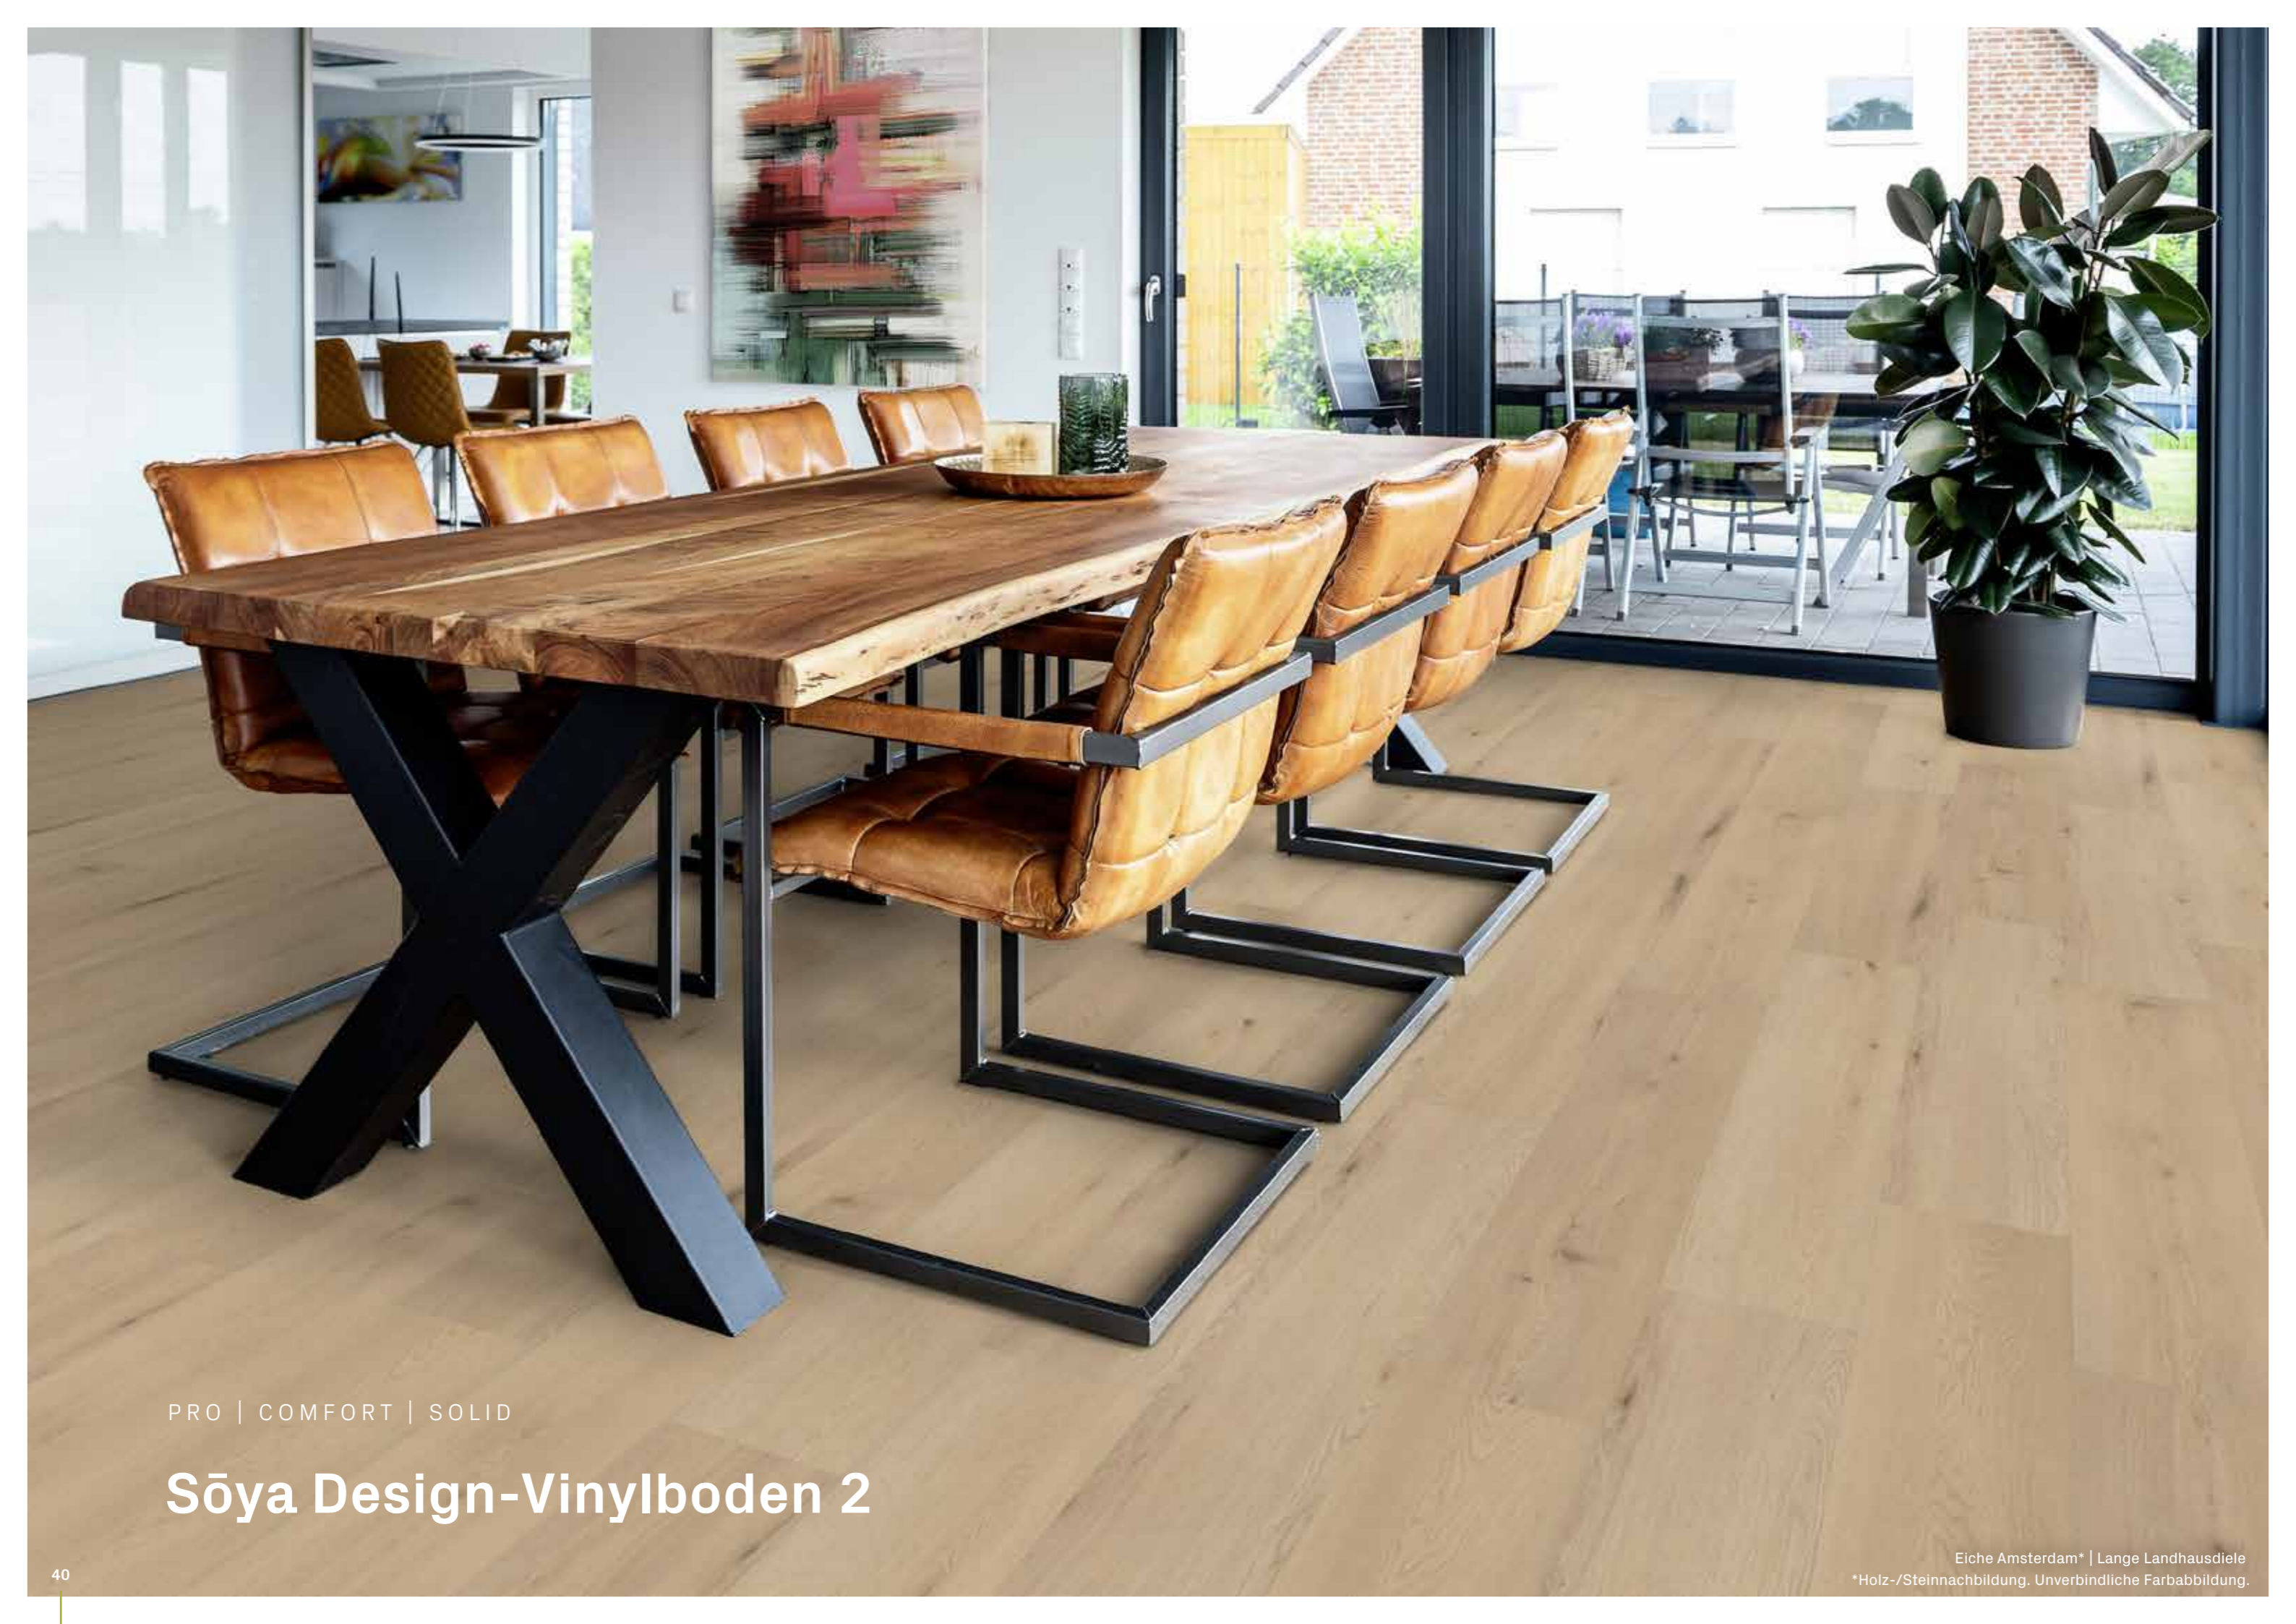

PRO | COMFORT | SOLID

Sōya Design-Vinylboden 2

Eiche Amsterdam* | Lange Landhausdielen

*Holz-/Steinnachbildung. Unverbindliche Farbabbildung.