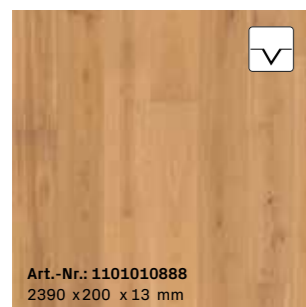

Art.-Nr.: 1101012290
2390 x 200 x 13 mm

Art.-Nr.: 1101012137
2390 x 200 x 13 mm

Art.-Nr.: 1101010888
2390 x 200 x 13 mm

S04 | Eiche sanftbeige*
Landhausdielen | ausdrucksstark
gebürstet, farbig naturgeölt