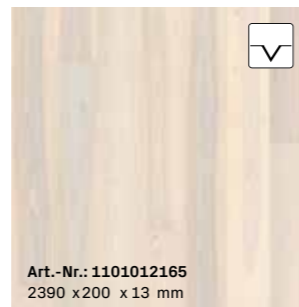

T06 | Esche azurweiß*
Landhausdielen | ausgeglichen
weiß mattlackiert