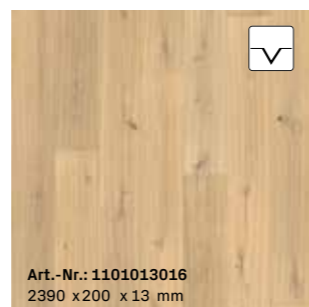

Art.-Nr.: 1101013015
2390 x 200 x 13 mm

N07 | Eiche unique roheffekt*
Landhausdiele | impulsiv
handgehobelt, farbig naturgeölt