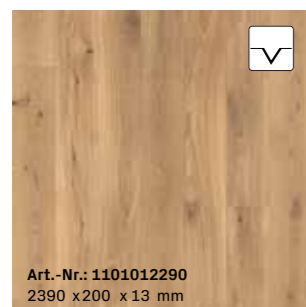

Art.-Nr.: 1101012197
2390 x 200 x 13 mm

S01 | Eiche*
Landhausdielen | ausdrucksstark
gebürstet, naturgeölt

Art.-Nr.: 1101012289
2390 x 200 x 13 mm

S06 | Eiche*
Landhausdielen | ruhig
gebürstet, naturgeölt