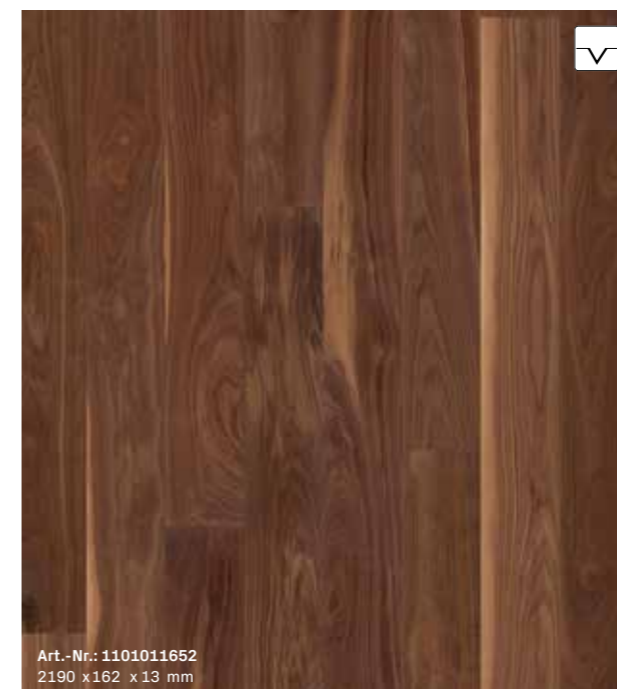

Art.-Nr.: 1101010890
2390 x 200 x 13 mm

Art.-Nr.: 1101011652
2190 x 162 x 13 mm

S08 | Nussbaum*
Landhausdielen | ausgeglichen
naturgeölt