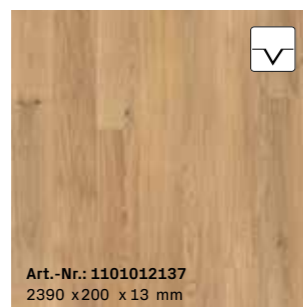

Art.-Nr.: 1101012154
2390 x 200 x 13 mm

Art.-Nr.: 1101010889
2390 x 200 x 13 mm

Art.-Nr.: 1101012137
2390 x 200 x 13 mm

S05 | Eiche lichtbeige*
Landhausdielen | ausgeglichen
gebürstet, weiß naturgeölt