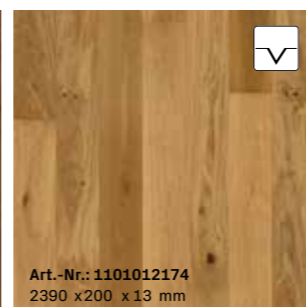

Art.-Nr.: 1101012177
2390 x 200 x 13 mm

Art.-Nr.: 1101012174
2390 x 200 x 13 mm

T09 | Eiche*
Landhausdielen | ausdrucksstark
mattlackiert