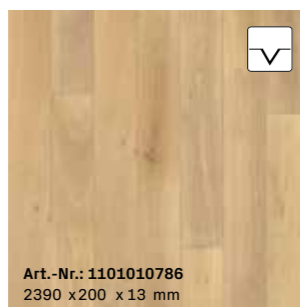

Art.-Nr.: 1101010639
2190 x 162 x 13 mm

Art.-Nr.: 1101010786
2390 x 200 x 13 mm

T05 | Eiche grauweiß*
Landhausdielen | ausgeglichen
gebürstet, gekälkt, mattlackiert