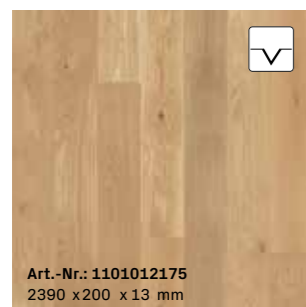

Art.-Nr.: 1101010786
2390 x 200 x 13 mm

Art.-Nr.: 1101012175
2390 x 200 x 13 mm

T04 | Eiche lichtbeige*
Landhausdielen | ausdrucksstark
gebürstet, weiß mattlackiert