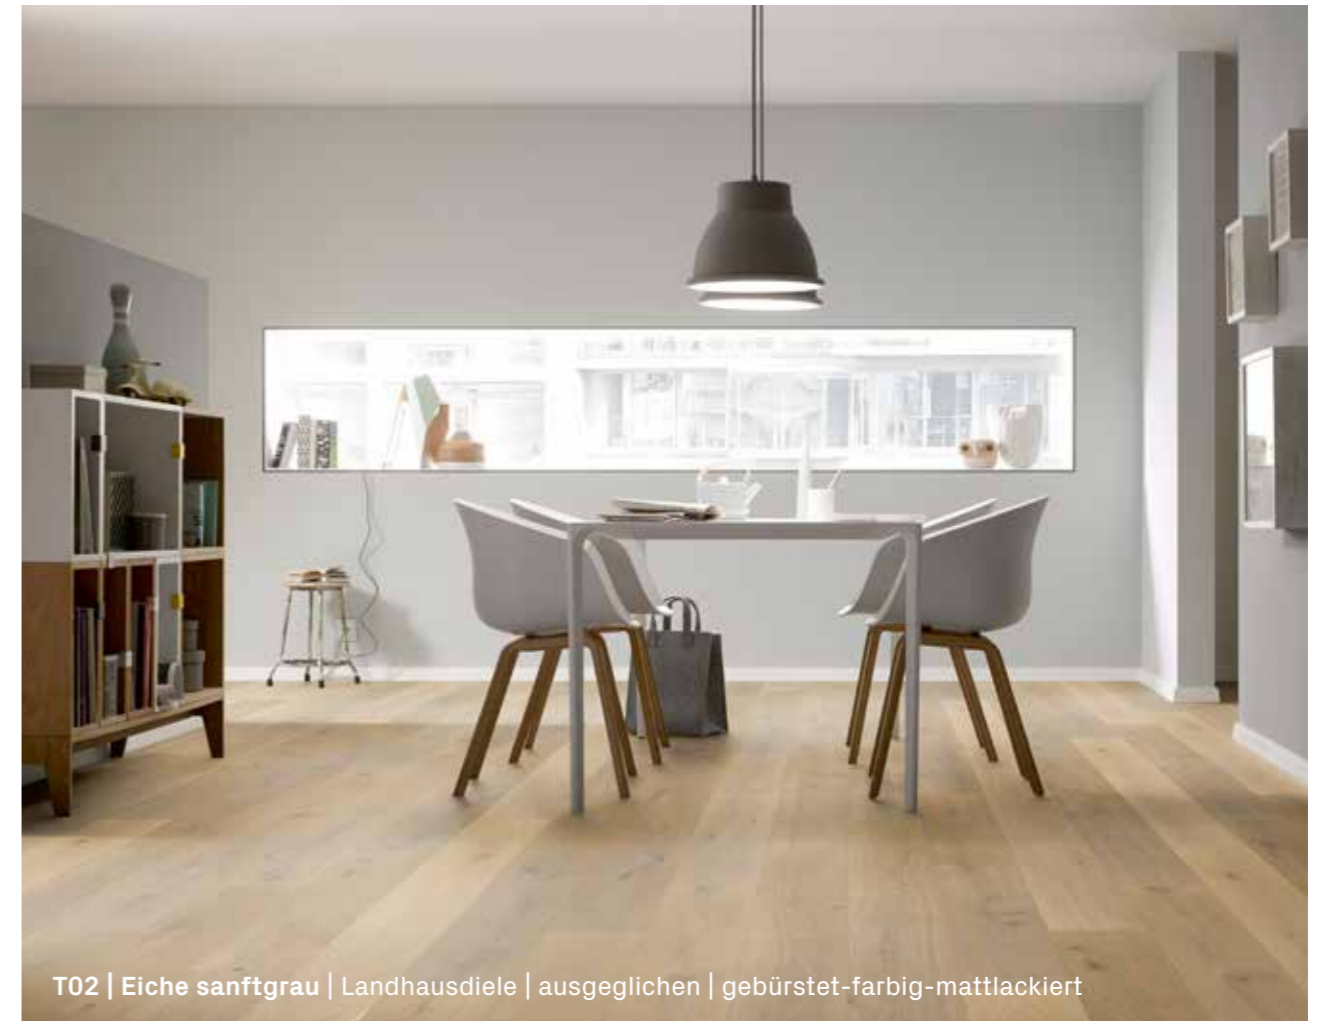

Art.-Nr.: 1101010638
2190 x 162 x 13 mm

T11 | Buche*
Landhausdielen | ausgeglichen
mattlackiert

T02 | Eiche sanftgrau | Landhausdielen | ausgeglichen | gebürstet-farbig-mattlackiert

Art.-Nr.: 1101012178
2390 x 200 x 13 mm