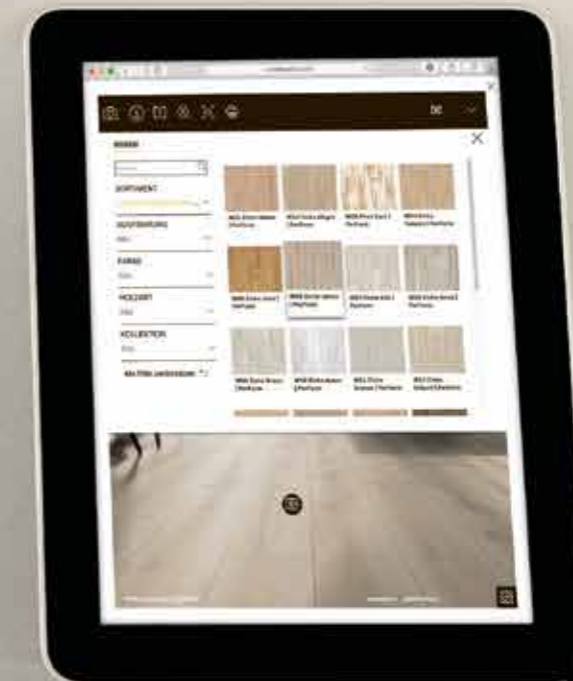

V08 | Eiche sanftbeige*
Schiffsboden 3-Stab | ausdrucksstark
gebürstet, farbig naturgeölt

Art.-Nr.: 1101010619
2390 x 200 x 13 mm

V09 | Eiche lichtbeige*
Schiffsboden 3-Stab | ausgeglichen
gebürstet, weiß naturgeölt

* Auslaufartikel. Solange der Vorrat reicht.

Raumstudio testen

„Verlegen“ Sie virtuell doch schon mal los.

www.terhuerne.com/Service/Raum-Studio/

Parkett im Detail

Mittellage aus Echtholz

Holz ist lebendig, es arbeitet ständig – insbesondere bei schwankender Luftfeuchtigkeit. Damit die Parkettdele dennoch formstabil bleibt, sich einwandfrei verlegen lässt und sich selbst im verlegten Zustand nicht mehr verzieht, verwenden wir bei der Hürne bei der Konstruktion der Mittellage Massivholzlamellen mit so genannten stehenden Jahresringen. Ein ausgesuchtes Stück Holz, das sich durch besondere Stabilität auszeichnet. Zwischen den einzelnen Lamellen lassen wir außerdem Luftkanäle, die eine optimale Verteilung der Feuchtigkeit im Holz gewährleisten.