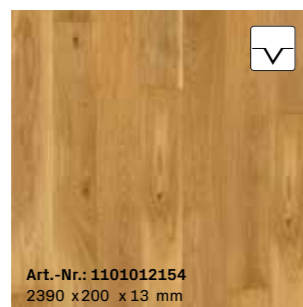

S03 | Eiche*
Landhausdielen | ausgeglichen
gebürstet, naturgeölt