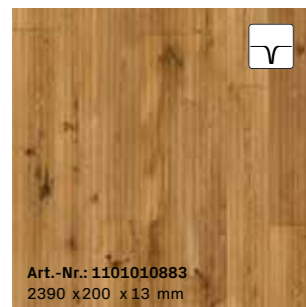

R02 | Eiche alpin*
Landhausdielen | ausdrucksstark
gehobelt gebürstet naturgeölt