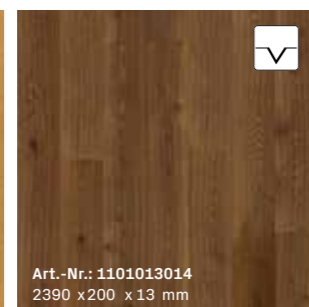

Art.-Nr.: 1101013020
2390 x 200 x 13 mm

Art.-Nr.: 1101013017
2390 x 200 x 13 mm

Art.-Nr.: 1101013014
2390 x 200 x 13 mm

N05 | Eiche unique samtbraun*
Landhausdiele | impulsiv
handgehobelt, farbig naturgeölt