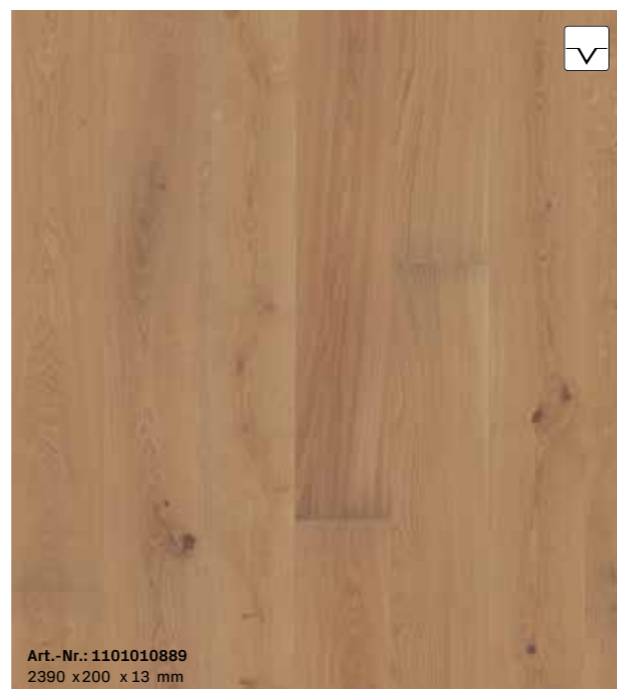

Art.-Nr.: 1101012289
2390 x 200 x 13 mm

Art.-Nr.: 1101010889
2390 x 200 x 13 mm

S07 | Eiche schilfgrau*
Landhausdielen | ausdrucksstark
gebürstet, farbig naturgeölt