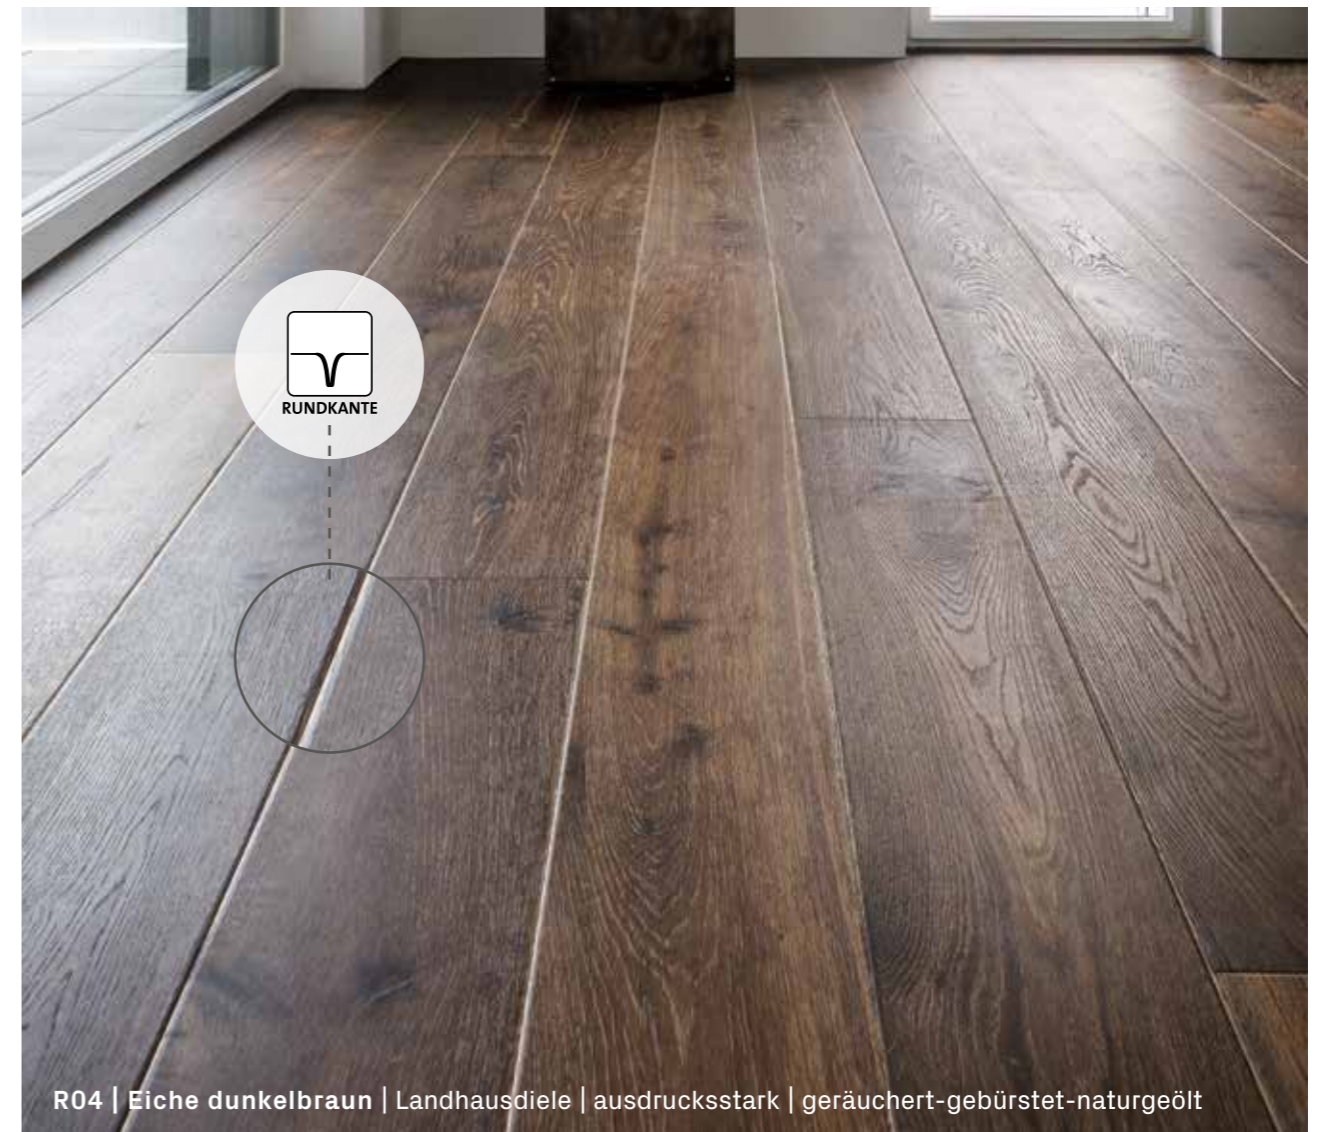

Moods of Provence

Landhausdielen mit Rundkante

Die Nachmittagssonne senkt sich über das violette Meer duftender Lavendelpflanzen, die ihre anmutigen Wölbungen schnurgerade, schier endlos in den Horizont recken...

Der sanfte Schwung der Lavendelpflanzen in der französischen Provence ist das Vorbild für unsere Kollektion „Moods of Provence“. Die ausdrucksstarken Oberflächen verarbeitet zu Landhausdielen zeichnen sich aus durch ihre besondere Rundkante. Teils gehobelt für noch mehr haptische Eindrücke werden unsere Moods of Provence zum Konzert für die Sinne.

Die Rundkante:

Augen- und Fußschmeichler

Die sanft abgerundeten Längsseiten unserer Moods of Provence Oberflächen, bewirken einen weichen und fließenden Übergang von Diele zu Diele – das schmeichelt dem Auge und dem Fuß.

Im Raum verlegt wirkt das Bodenbild besonders ausgewogen und harmonisch. Durch die Rundkante wirkt jede Diele größer und vermittelt so eindrucksvoll den gewachsenen Charakter des Holzes.