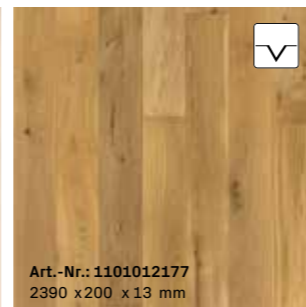

Art.-Nr.: 1101010896
2390 x 200 x 13 mm

T01 | Eiche*
Landhausdielen | ruhig
gebürstet, mattlackiert

Art.-Nr.: 1101012165
2390 x 200 x 13 mm

T06 | Esche azurweiß*
Landhausdielen | ausgeglichen
weiß mattlackiert