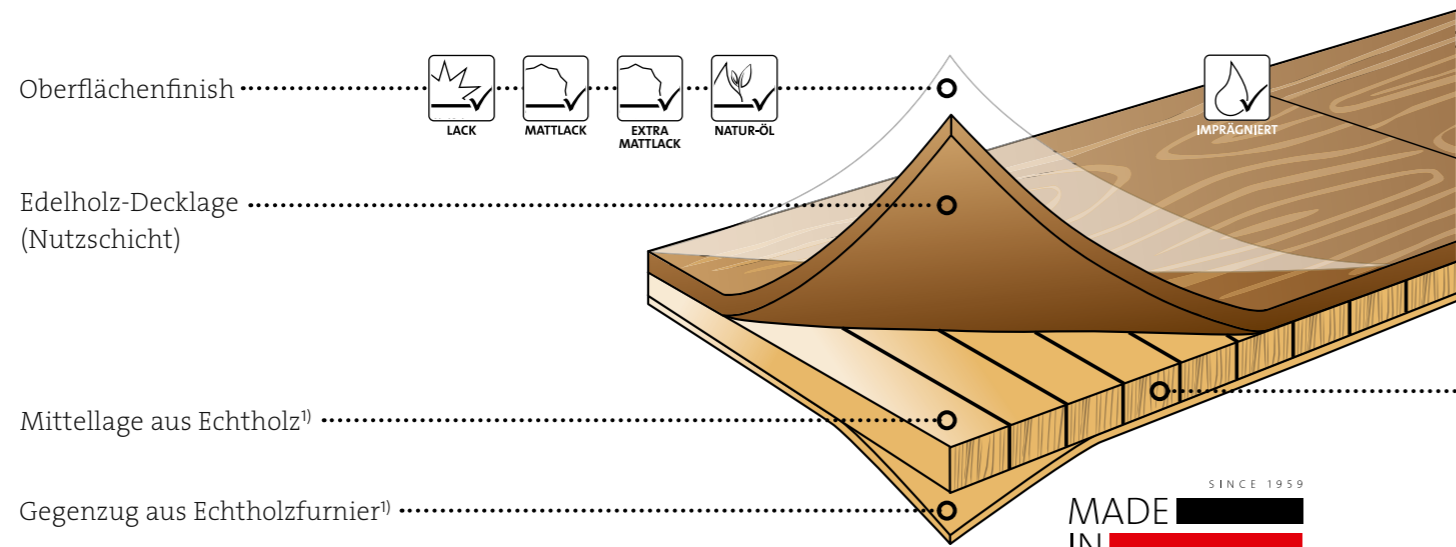

* Auslaufartikel. Solange der Vorrat reicht.

Raumstudio testen

„Verlegen“ Sie virtuell doch schon mal los.

www.terhuerne.com/Service/Raum-Studio/

Parkett im Detail

Mittellage aus Echtholz

Holz ist lebendig, es arbeitet ständig – insbesondere bei schwankender Luftfeuchtigkeit. Damit die Parkettdele dennoch formstabil bleibt, sich einwandfrei verlegen lässt und sich selbst im verlegten Zustand nicht mehr verzieht, verwenden wir bei der Hürne bei der Konstruktion der Mittellage Massivholzlamellen mit so genannten stehenden Jahresringen. Ein ausgesuchtes Stück Holz, das sich durch besondere Stabilität auszeichnet. Zwischen den einzelnen Lamellen lassen wir außerdem Luftkanäle, die eine optimale Verteilung der Feuchtigkeit im Holz gewährleisten.

So lassen sich die Spannkkräfte, die durch die einzelnen Parkettschichten aufeinander wirken, neutralisieren zugunsten einer überlegenen Formstabilität – der Hürne-Qualität eben.

Eine Auswahl unserer Parkettböden ist nach der Brand-schutzklasse Cfl-s1 zertifiziert.