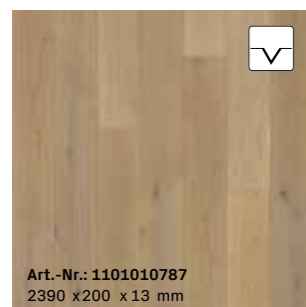

Art.-Nr.: 1101010896
2390 x 200 x 13 mm

Art.-Nr.: 1101010895
2390 x 200 x 13 mm

Art.-Nr.: 1101010787
2390 x 200 x 13 mm

T02 | Eiche sanftgrau*
Landhausdielen | ausgeglichen
gebürstet, farbig mattlackiert