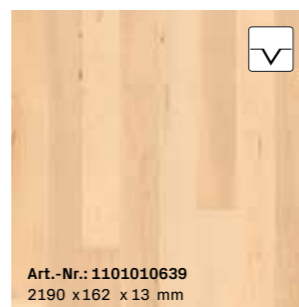

Art.-Nr.: 1101010638
2190 x 162 x 13 mm

Art.-Nr.: 1101010639
2190 x 162 x 13 mm

T10 | Ahorn kanadisch*
Landhausdielen | ausdrucksstark
mattlackiert