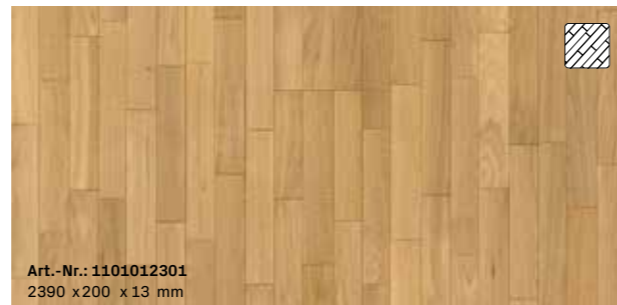

Art.-Nr.: 1101012301
2390 x 200 x 13 mm

P06 | Eiche design*
Schiffsboden 3-Stab | ausgeglichen
gebürstet, naturgeölt