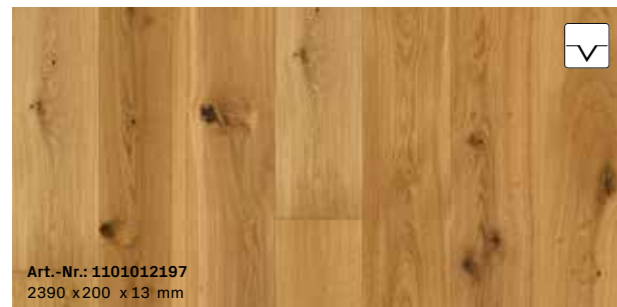

Art.-Nr.: 1101012197
2390 x 200 x 13 mm

S01 | Eiche*
Landhausdielen | ausdrucksstark
gebürstet, naturgeölt

Art.-Nr.: 1101012289
2390 x 200 x 13 mm

S06 | Eiche*
Landhausdielen | ruhig
gebürstet, naturgeölt