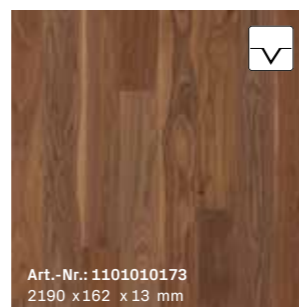

Art.-Nr.: 1101012165
2390 x 200 x 13 mm

Art.-Nr.: 1101012174
2390 x 200 x 13 mm

Art.-Nr.: 1101010173
2190 x 162 x 13 mm

T08 | Nussbaum*
Landhausdielen | ausgeglichen
lackiert