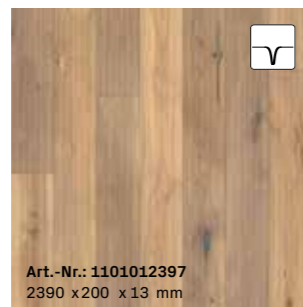

R05 | Eiche alpin lichtbeige*
Landhausdielen | ausdrucksstark
gehobelt, gebürstet, weiß naturgeölt

Die Rundkante:

Augen- und Fußschmeichler

Die sanft abgerundeten Längsseiten unserer Moods of Provence Oberflächen, bewirken einen weichen und fließenden Übergang von Diele zu Diele – das schmeichelt dem Auge und dem Fuß.

Im Raum verlegt wirkt das Bodenbild besonders ausgewogen und harmonisch. Durch die Rundkante wirkt jede Diele größer und vermittelt so eindrucksvoll den gewachsenen Charakter des Holzes.