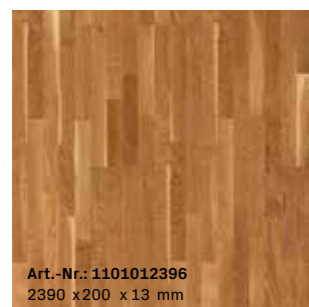

Art.-Nr.: 1101011617
2390 x 200 x 13 mm

Art.-Nr.: 1101011618
2390 x 200 x 13 mm

Art.-Nr.: 1101012396
2390 x 200 x 13 mm

V04 | Eiche*
Schiffsboden 3-Stab | ausdrucksstark
stark-gebürstet