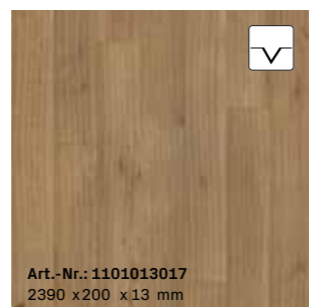

Art.-Nr.: 1101013016
2390 x 200 x 13 mm

Art.-Nr.: 1101013019
2390 x 200 x 13 mm

Art.-Nr.: 1101013017
2390 x 200 x 13 mm

N08 | Eiche unique graubeige*
Landhausdiele | impulsiv
handgehobelt, farbig naturgeölt