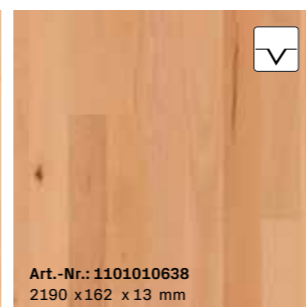

Art.-Nr.: 1101010638
2190 x 162 x 13 mm

T11 | Buche*
Landhausdielen | ausgeglichen
mattlackiert