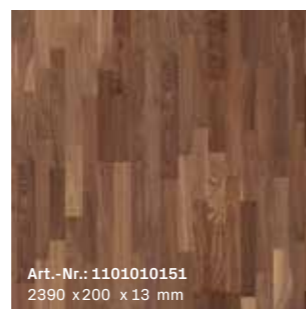

Art.-Nr.: 1101010114
2390 x 200 x 13 mm

Art.-Nr.: 1101010141
2390 x 200 x 13 mm

Art.-Nr.: 1101010151
2390 x 200 x 13 mm

U10 | Nussbaum*
Schiffsboden 3-Stab | ausgeglichen
lackiert