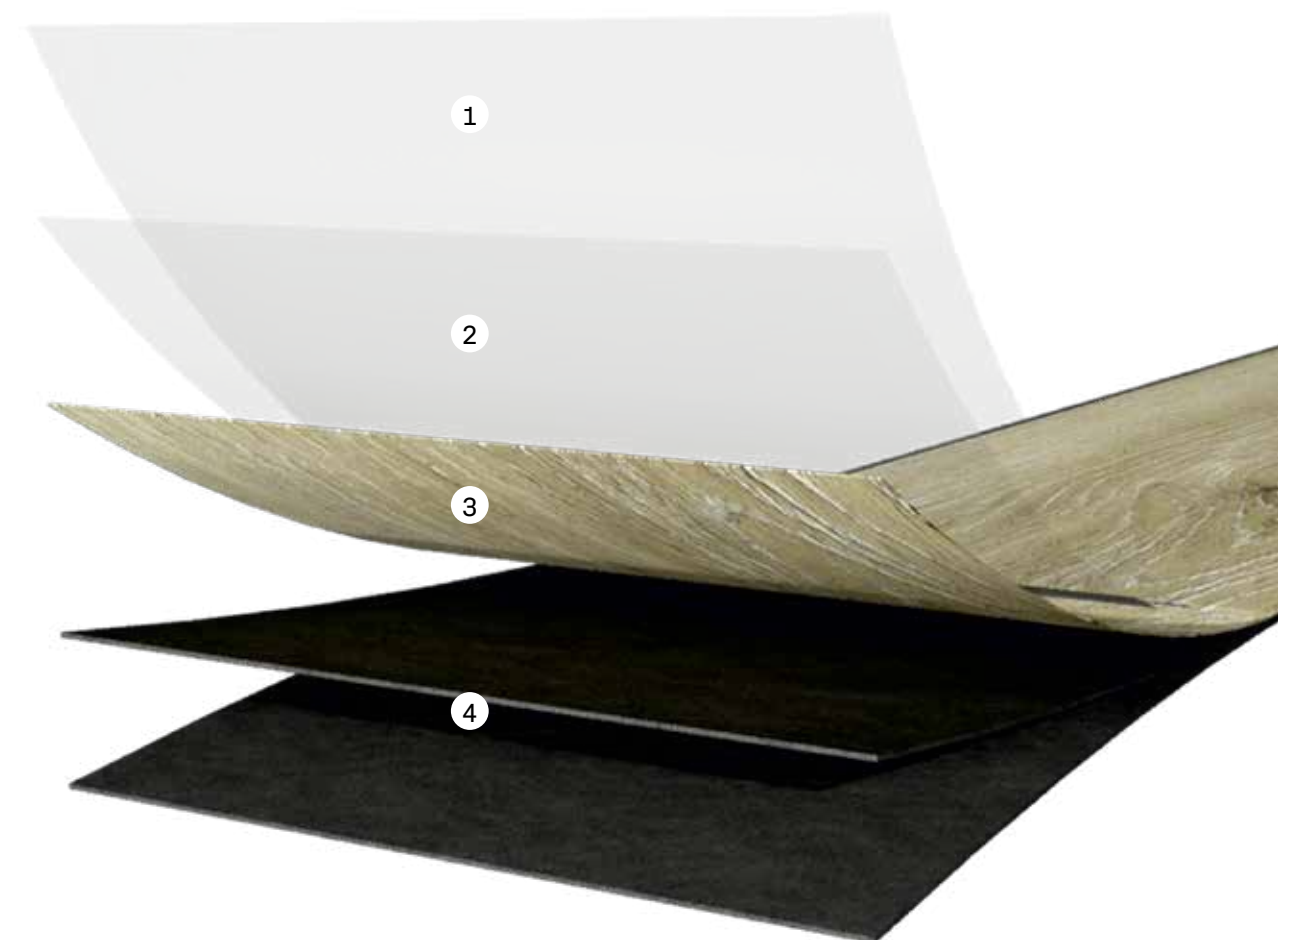

FRIENDS
— — — *by ter Hürne*

Design-Vinylboden

Produktübersicht

	Produktbezeichnung	Dryback	HDF-Träger	Rigid
	Eiche Carl*	1188210005	1188200005	1188240005
	Eiche Conny*	1188210003	1188200003	1188240003
	Eiche Henry*	1188210004	1188200004	1188240004
	Eiche Theo*	1188210001	1188200001	1188240001
	Eiche Vincent*	1188210002	1188200002	1188240002
	Pinie Selma*	1188210006	1188200006	1188240006
	Eiche Anna*	1188210105	1188200105	1188240105
	Eiche Clara*	1188210103	1188200103	1188240103
	Eiche Ella*	1188210102	1188200102	1188240102
	Eiche Marie*	1188210104	1188200104	1188240104

Produktübersicht

	Produktbezeichnung	Dryback	HDF-Träger	Rigid
	Eiche Paul*	1188210100	1188200100	1188240100
	Eiche Thomas*	1188210101	1188200101	1188240101
	Stein Linda*	1188210106	-	1188240106
	Stein Oskar*	1188210107	-	1188240107

Eiche Henry*

Eiche Theo*

Produktaufbau Dryback Vinyl

- 1 Transparente, strapazierfähige PU-Vergütungsschicht
- 2 Transparente Nutzschrift mit eingepresster Struktur
- 3 Bedruckte Dekorschicht
- 4 Doppelte Vinylträgerschicht

*Holz-/Steinnachbildung.

Eiche Conny*

Produktaufbau Vinyl auf HDF-Träger

- 1 Transparente, strapazierfähige PU-Vergütungsschicht
- 2 Transparente Nutzschrift mit eingepresster Struktur
- 3 Bedruckte Dekorschicht
- 4 Vinyl-Trägerschicht
- 5 HDF-Trägerplatte
- 6 Kork-Trittschalldämmung