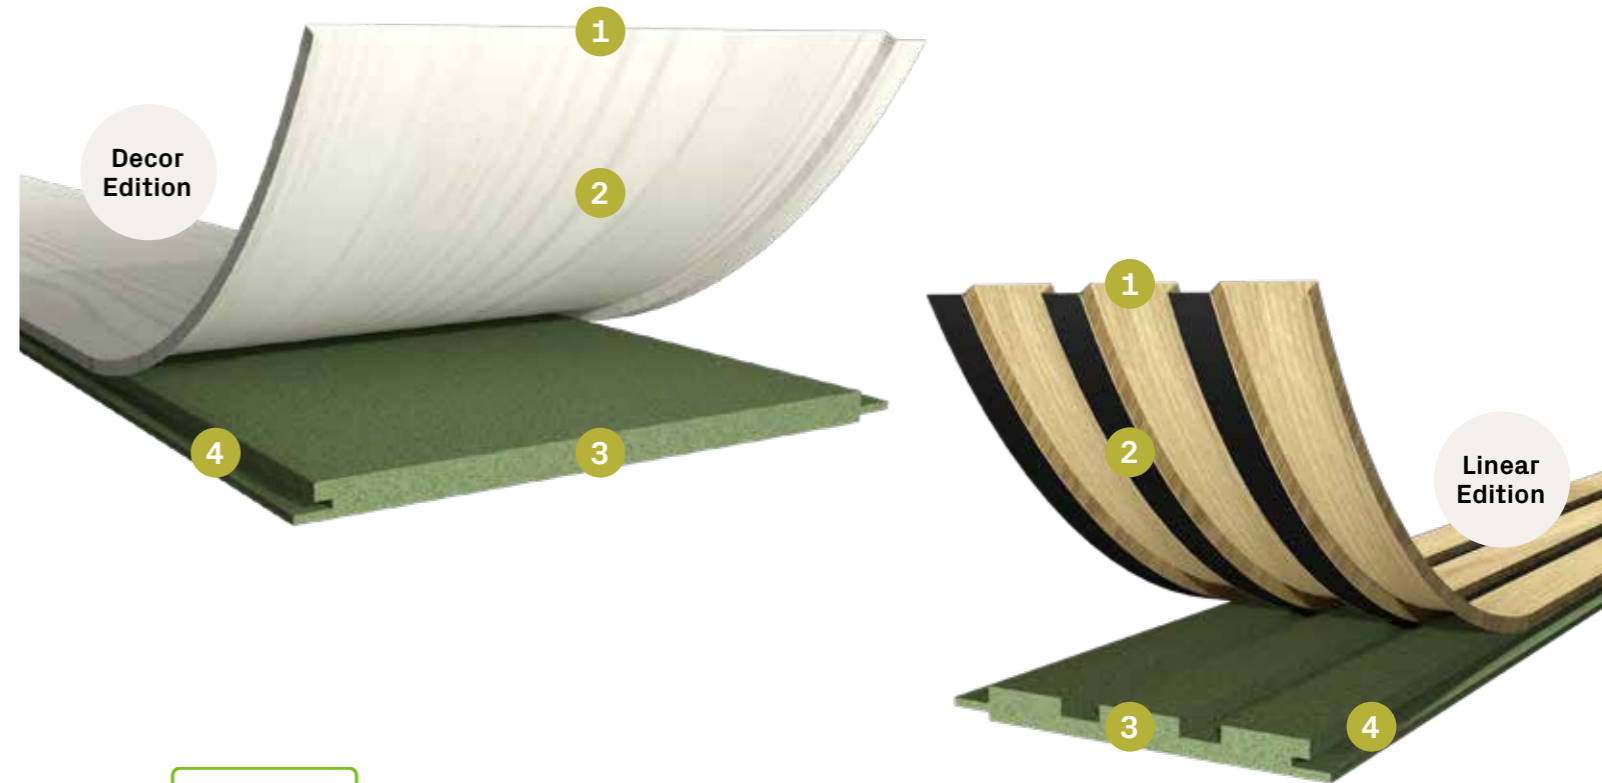

Produktaufbau – Decor Edition

1. 1 Strukturlack
2. 2 Dekorpapier
3. 3 Quellreduzierte MDF-Trägerplatte (E1-Qualität)
4. 4 Nut-Feder Profil zur Klammerbefestigung