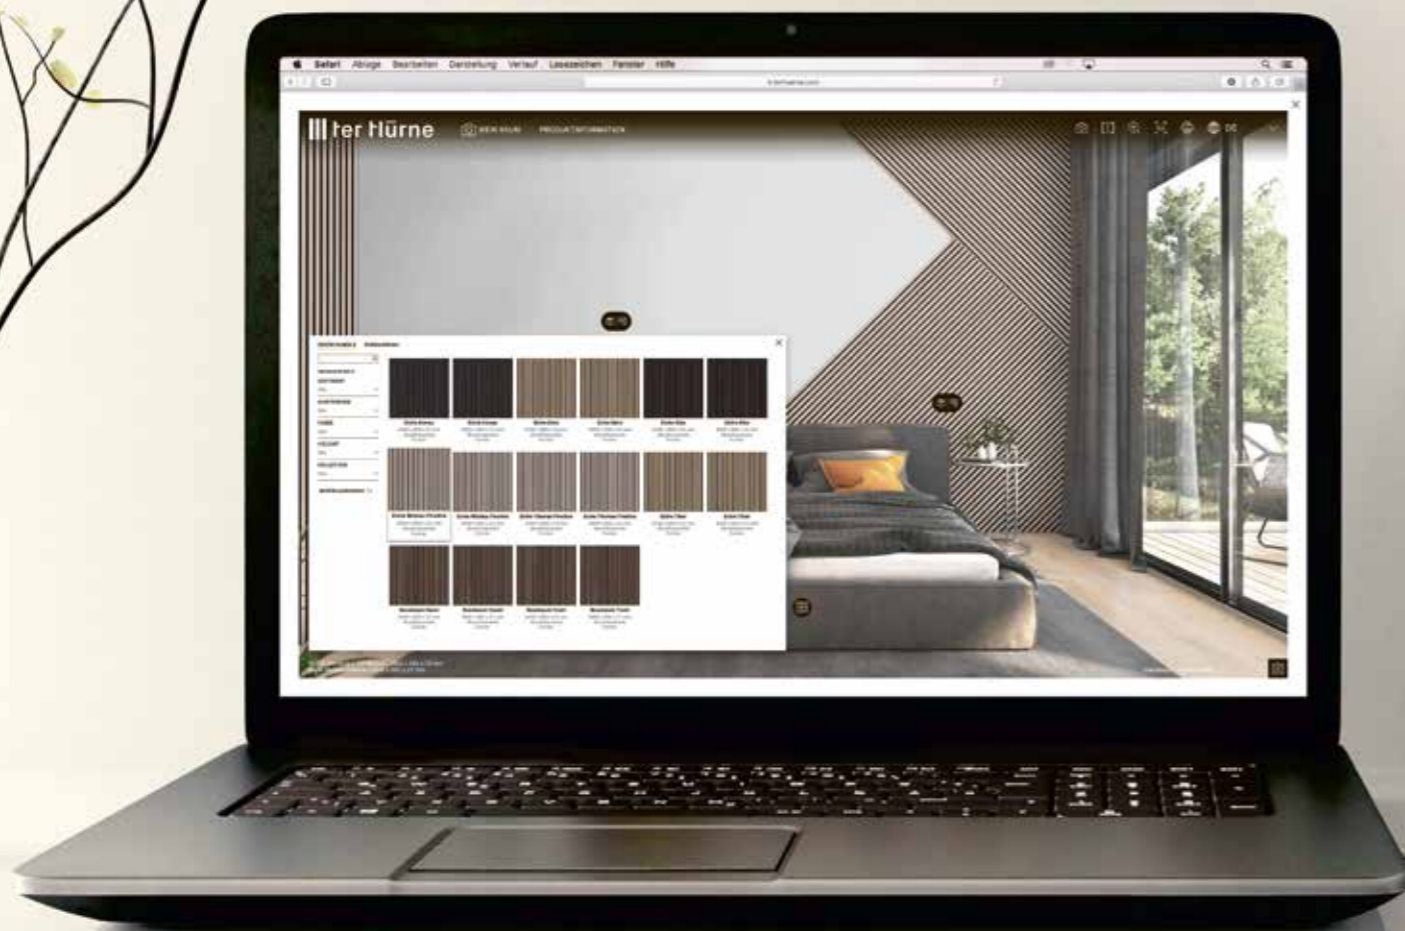

MEINE VIRTUELLEN PANEELE

Mein Raumstudio

Mit unserem virtuellen Raumstudio kannst du dir unsere Paneele in deinem Zuhause anschauen. Dafür wählst du aus unserer Galerie Raumbilder aus und montierst dort virtuell deine Wunschpaneele. Du hast die Wahl: Mit dem Smartphone, Tablet, Laptop oder auch mit deinem Desktop-Rechner kannst du dir mit unserem virtuellen Raumstudio die Akustikpaneele in deinem Zuhause anschauen. Aufgrund der Größe des Displays ist das mitunter die bessere Alternative. Klicke dazu einfach im rechten Bildschirmrand auf den Button „Raumstudio“.

Hier scannen und deine SilentDesign Akustikpaneele virtuell montieren!