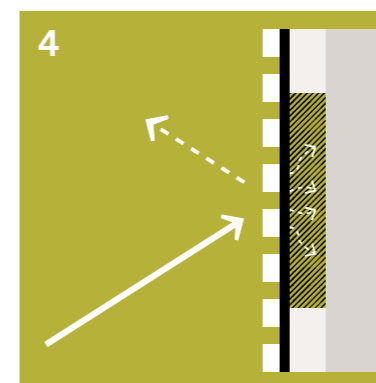

SilentDesign Akustikpaneele auf Unterkonstruktion inkl. Dämmung

Die höchste Wirkung wird erzielt, indem Mineralwolle zusätzlich zwischen der Lattenunterkonstruktion angebracht wird. Dies führt zu einer optimalen Kontrolle der Raumakustik und der Reduzierung von Nachhall, was schließlich zur Erreichung der Schallabsorptionsklasse A führt.