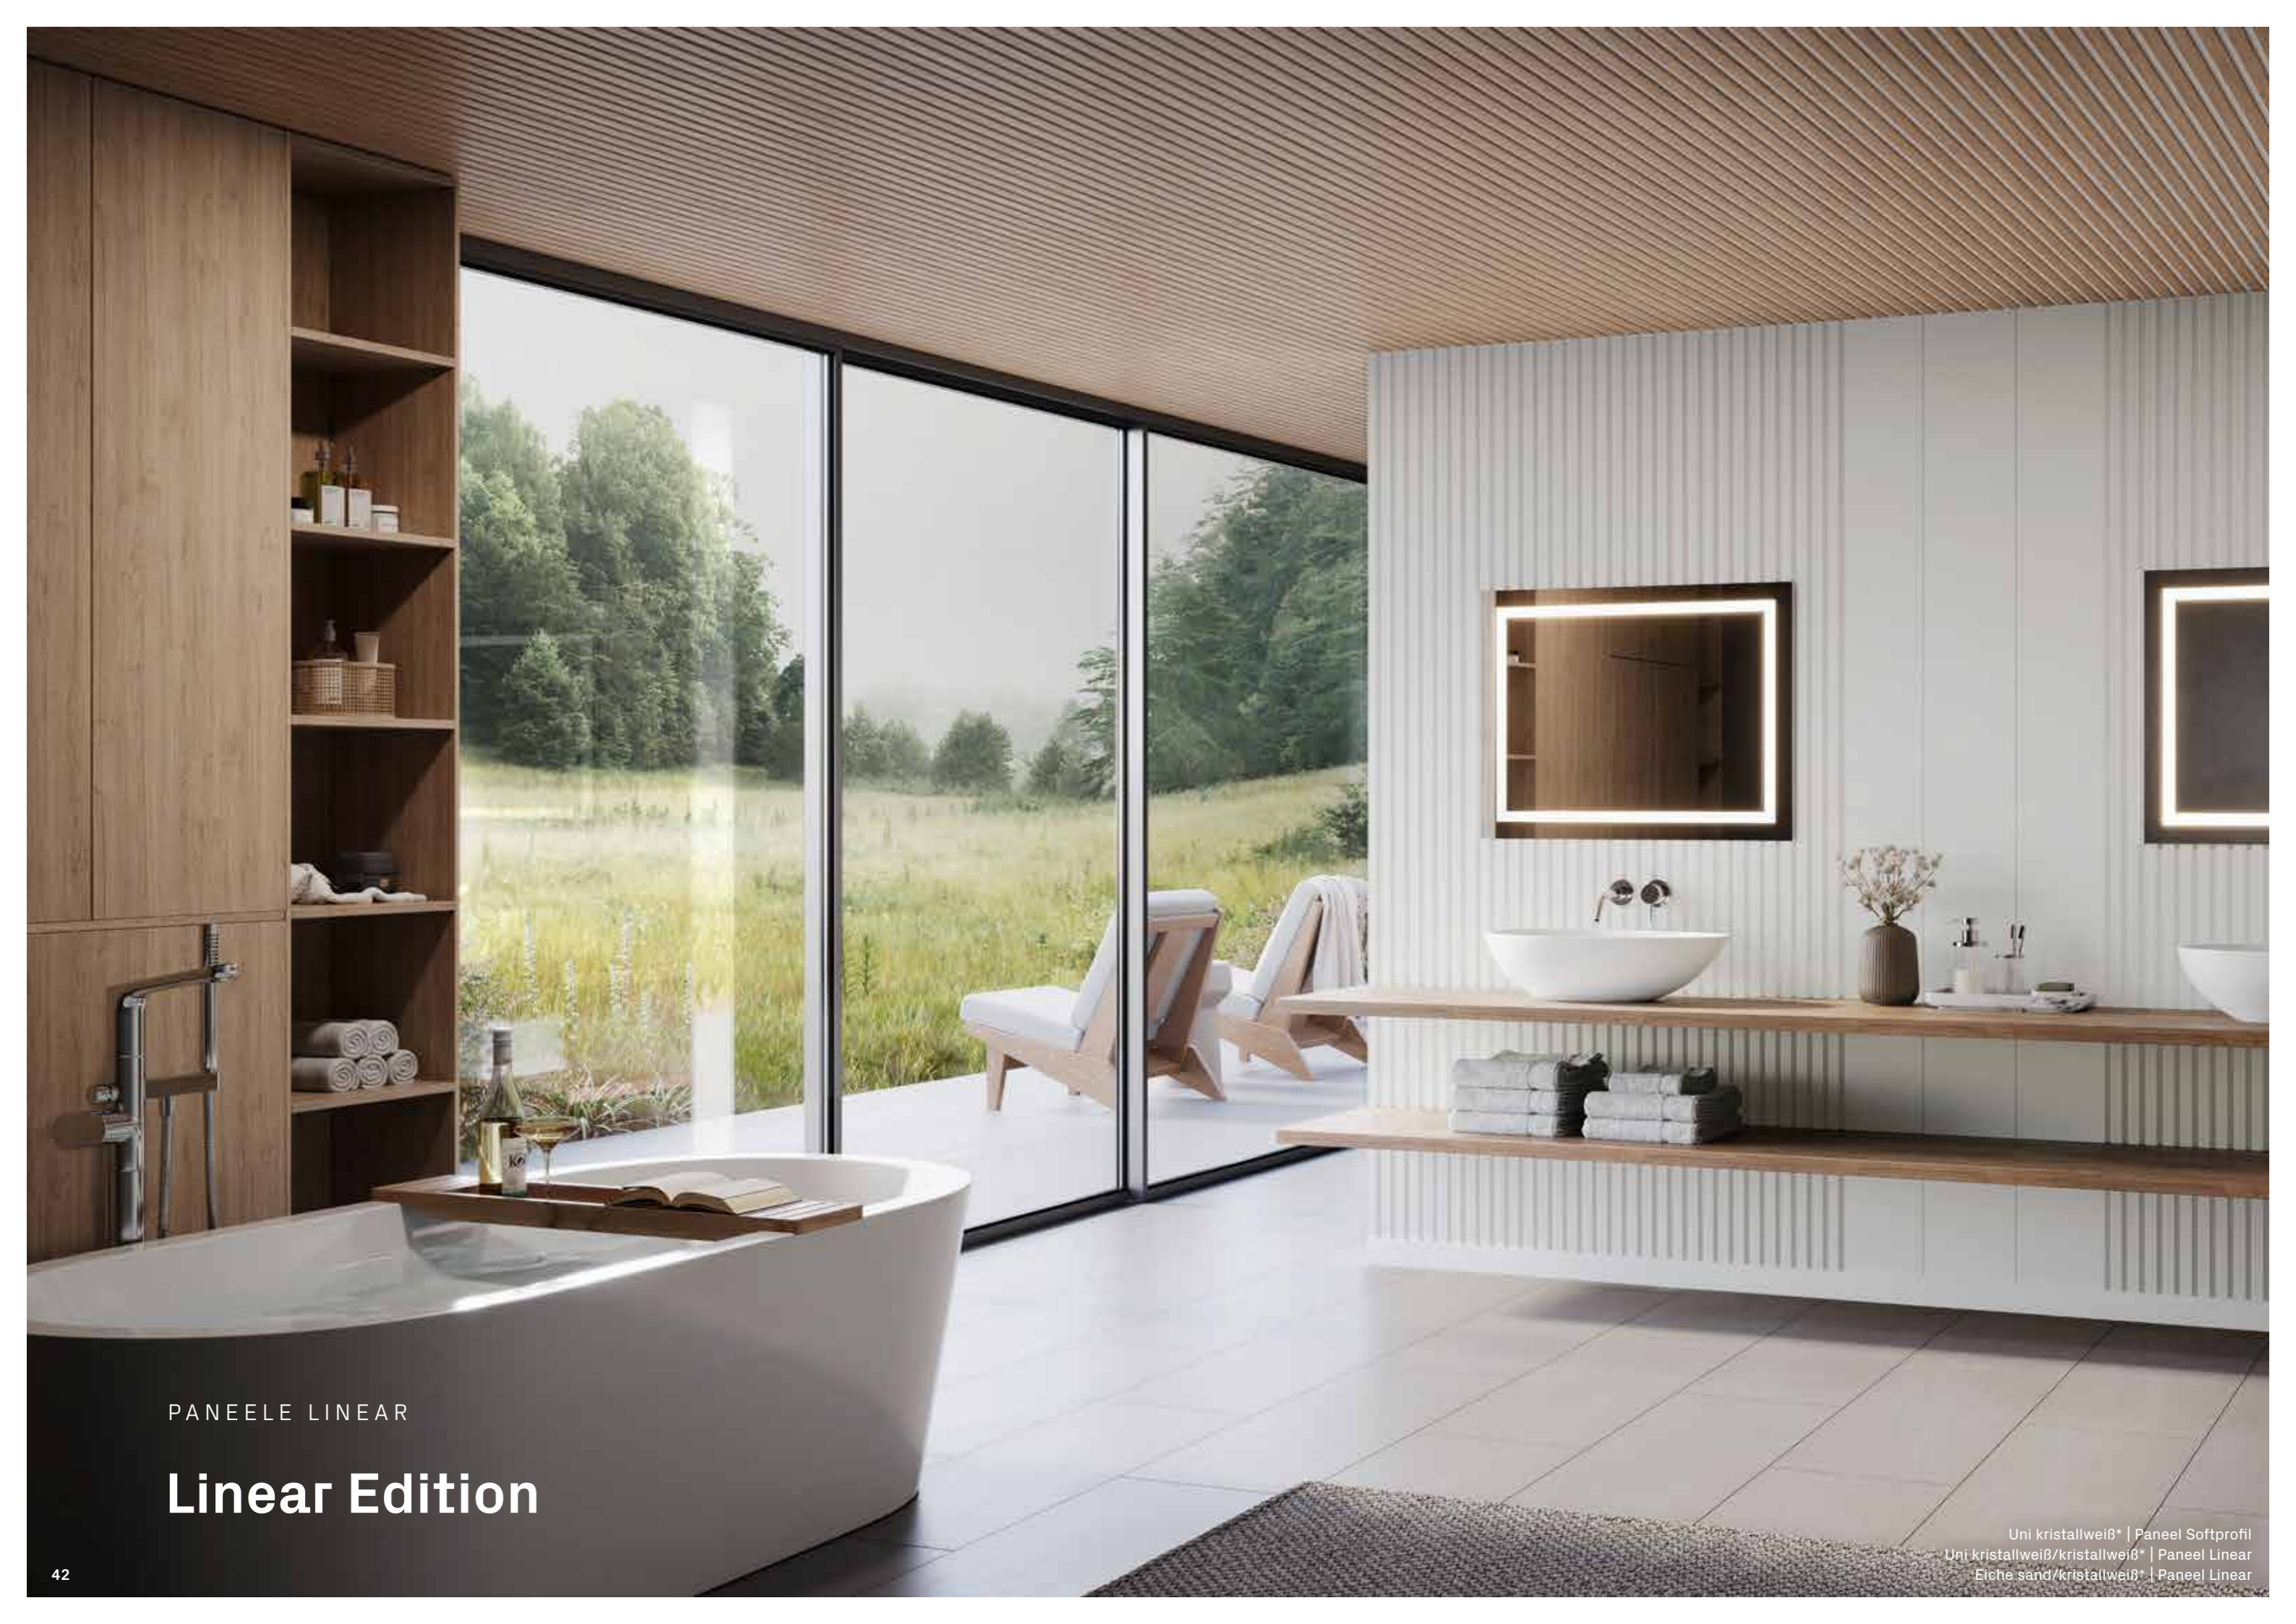

PANEELE LINEAR

Linear Edition

Uni kristallweiß* | Paneel Softprofil
Uni kristallweiß/kristallweiß* | Paneel Linear
Eiche sand/kristallweiß* | Paneel Linear