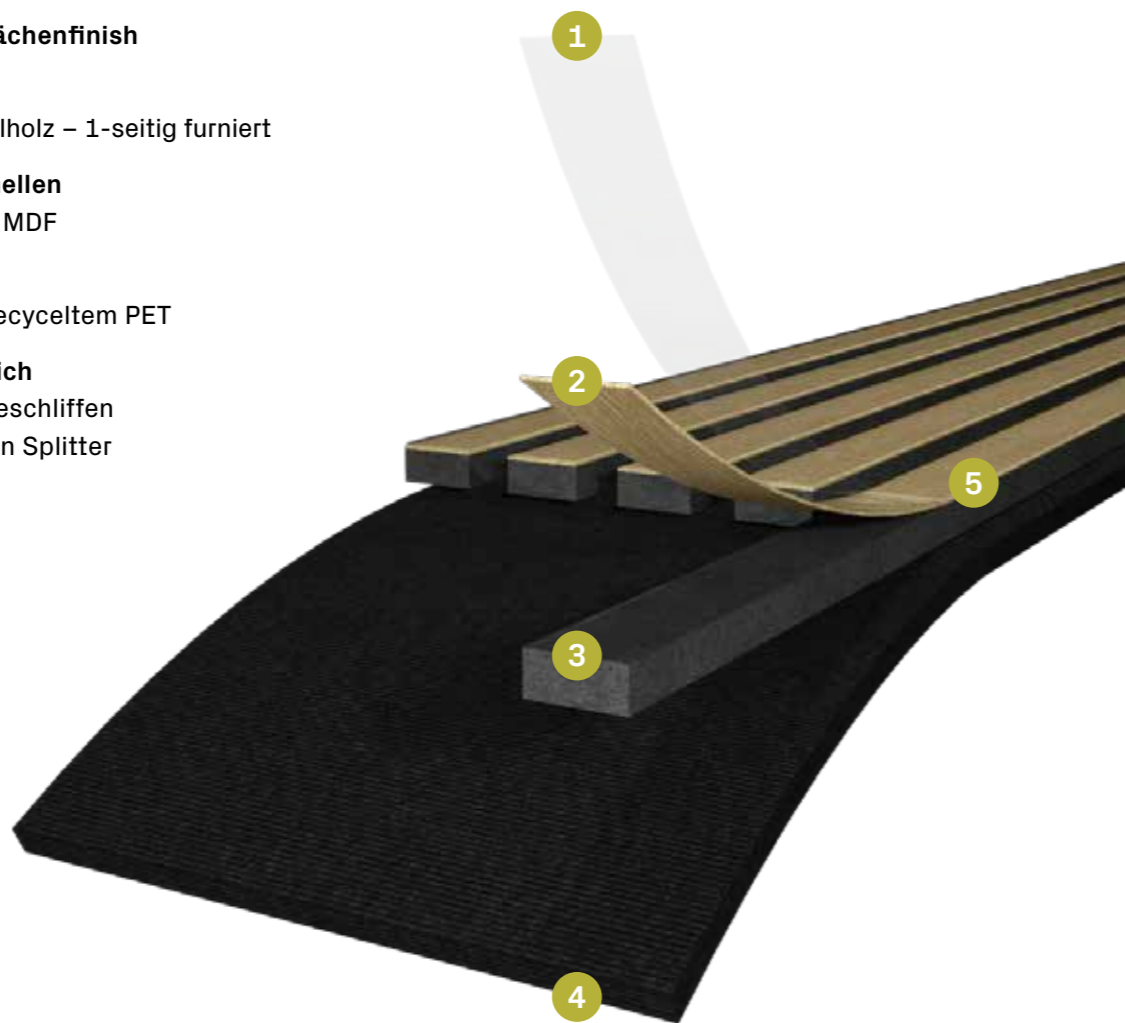

Produktaufbau – 1-seitig

1. 1 **Naturöl-Oberflächenfinish**
2. 2 **Furnierschicht**
   aus echtem Edelholz – 1-seitig furniert
3. 3 **27 x 12 mm Lamellen**
   aus schwarzem MDF
4. 4 **9 mm PET-Filz**
   aus über 50 % recyceltem PET
5. 5 **Mikrofase seitlich**
   gerundet und geschliffen
   für Schutz gegen Splitter