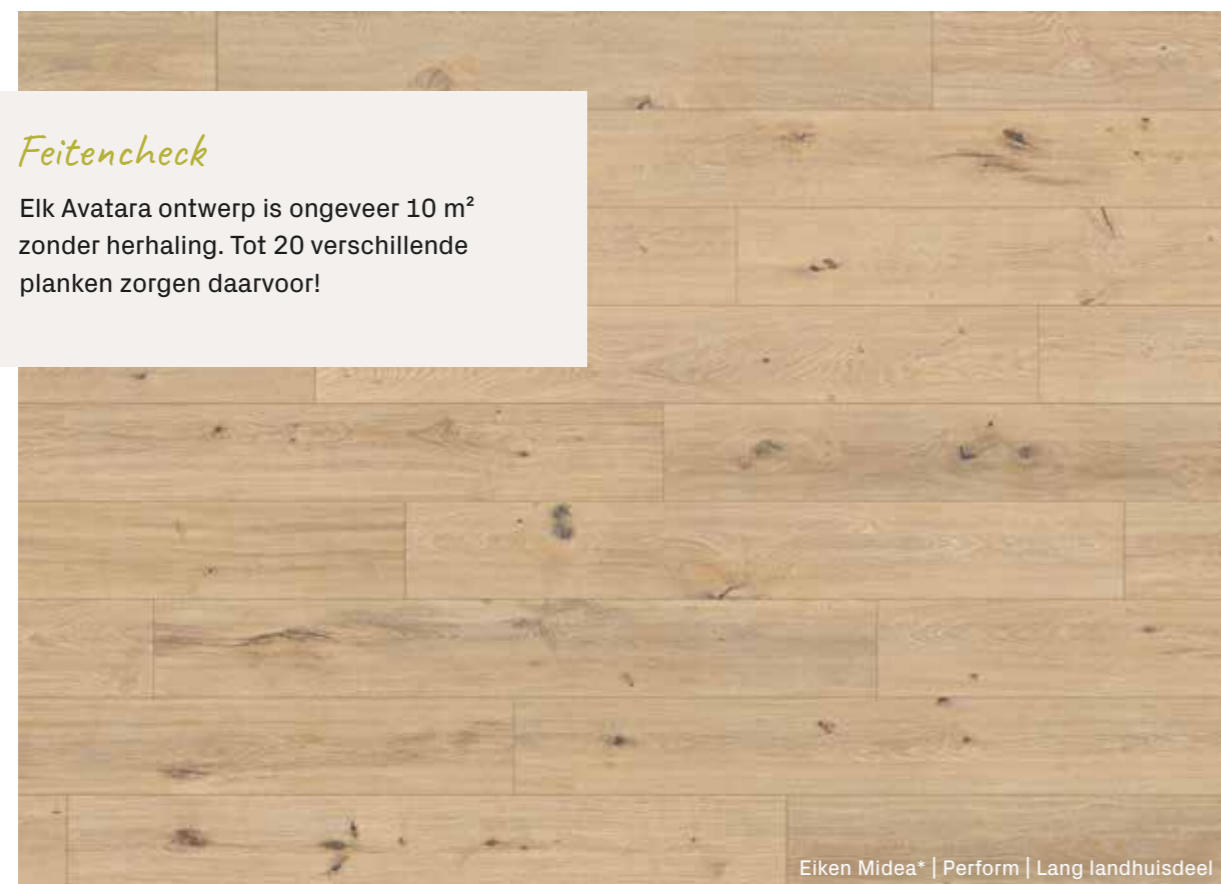

GEDRUKT ZONDER HERHALING

Elk vloerbeeld is uniek

Elke Avatara-uitvoering wordt door onze designers met veel liefde voor detail ontwikkeld. Zij leggen kleur, structuur en bondige kenmerken zoals noesten vast, waarmee het karakter van de vloer wordt bepaald. De conventionele productie van het decorbeeld is dan vergelijkbaar met de druk van een pagina van een krant. Een wals drukt daarbij met regelmatige afstanden dezelfde inhoud. Er is dus sprake van herhalingen.

De digitale druktechnologie die bij Avatara wordt gebruikt, elimineert de “wet van de herhaling” voor een aanzienlijk deel. Onze decorontwikkelaars hebben daarom creatieve speelruimtes en maken, wat in de rotatiedruk maar beperkt functioneert: decors die in niets onderdoen voor de natuur en daarom bijzonder overtuigend zijn als vloerooppervlak.

Feitencheck

Elk Avatara ontwerp is ongeveer 10 m² zonder herhaling. Tot 20 verschillende planken zorgen daarvoor!

Eiken Midea* | Perform | Lang landhuisdeel