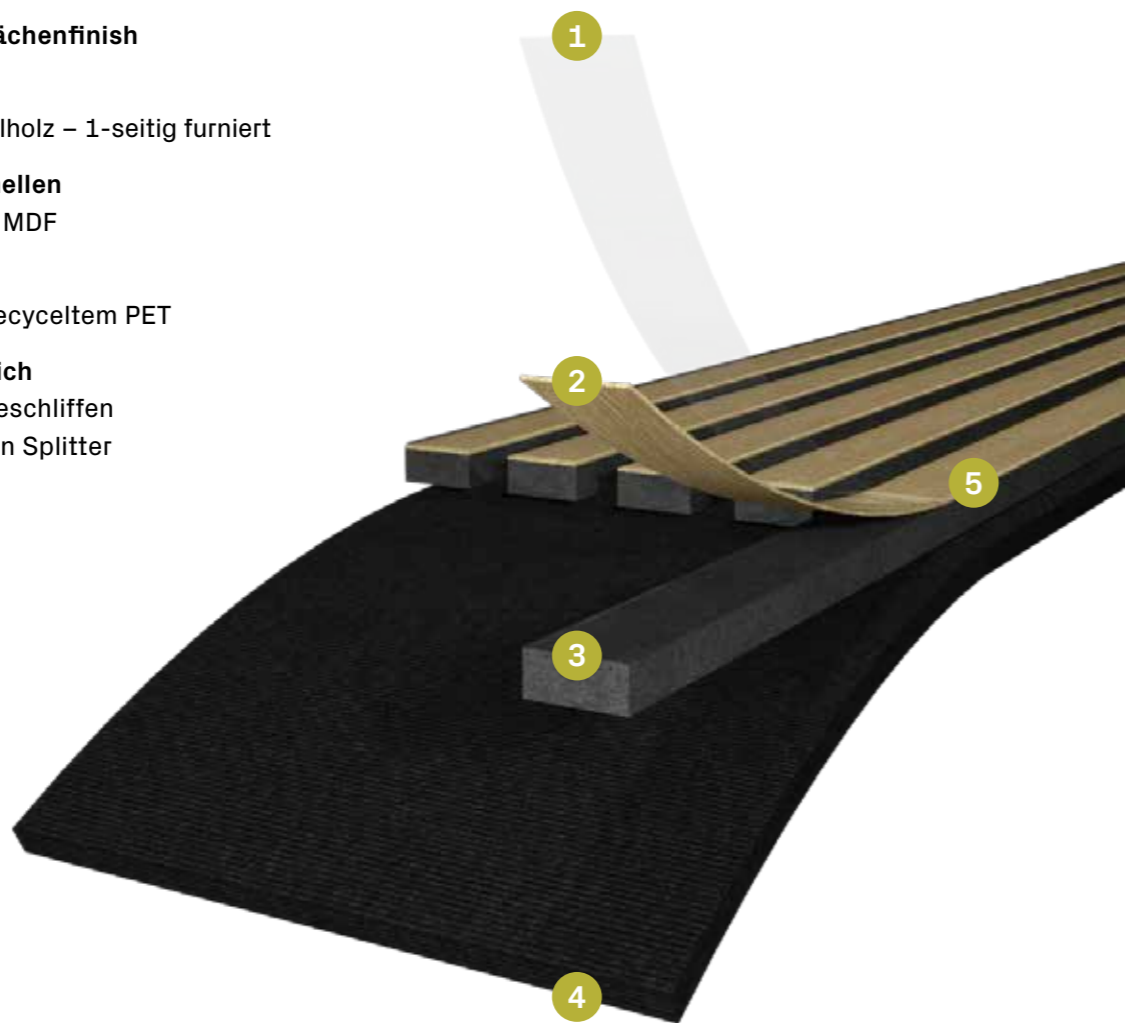

Produktaufbau – 1-seitig

- 1 Naturöl-Oberflächenfinish
- 2 Furnierschicht
aus echtem Edelholz – 1-seitig furniert
- 3 27 x 12 mm Lamellen
aus schwarzem MDF
- 4 9 mm PET-Filz
aus über 50 % recyceltem PET
- 5 Mikrofase seitlich
gerundet und geschliffen
für Schutz gegen Splitter