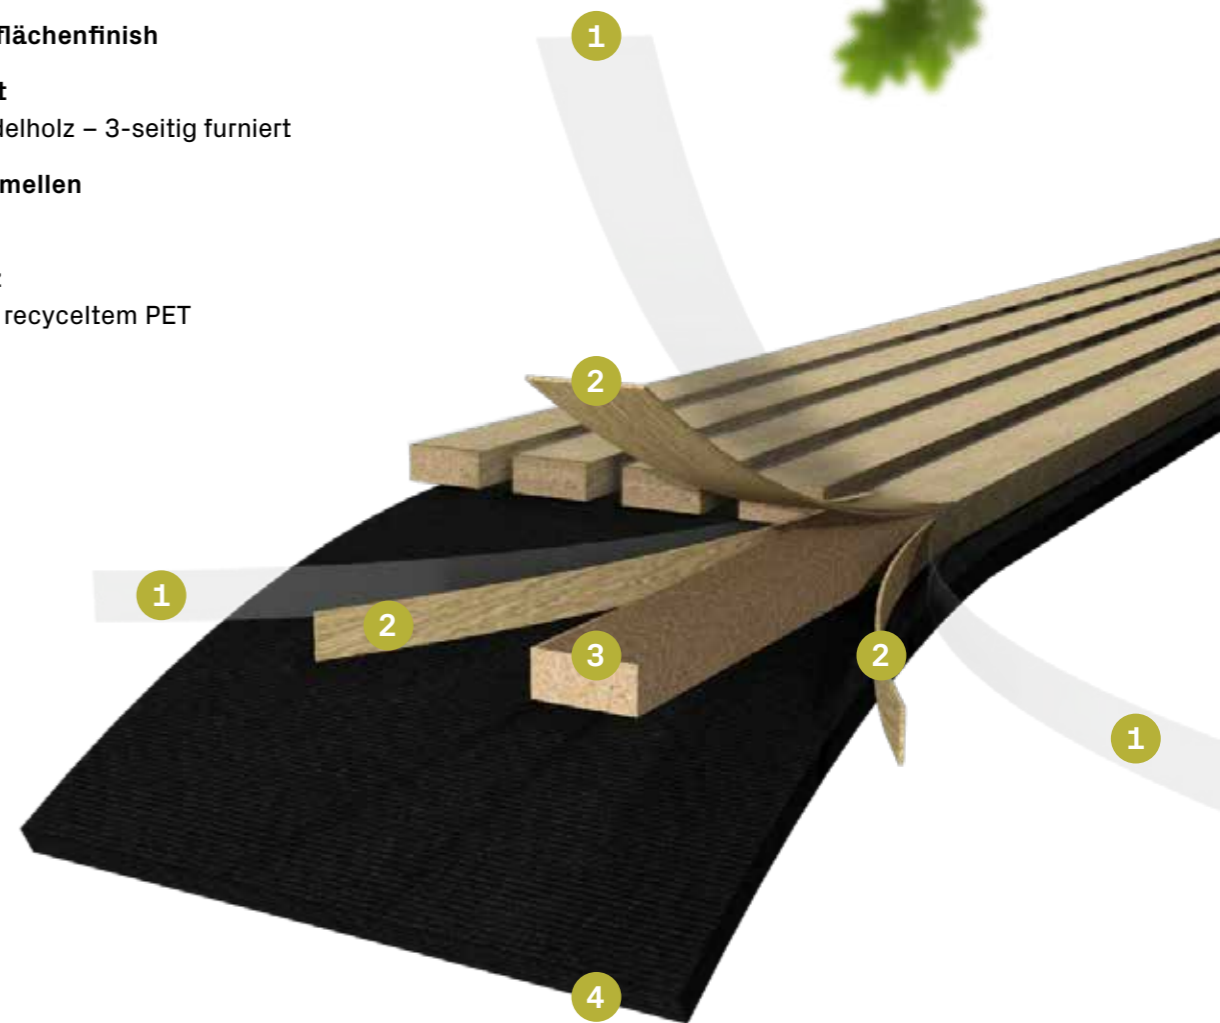

Produktaufbau – 3-seitig

- 1 Naturöl-Oberflächenfinish
- 2 Furnierschicht
  aus echtem Edelholz – 3-seitig furniert
- 3 27 x 12 mm Lamellen
  aus MDF
- 4 9 mm PET-Filz
  aus über 50 % recyceltem PET