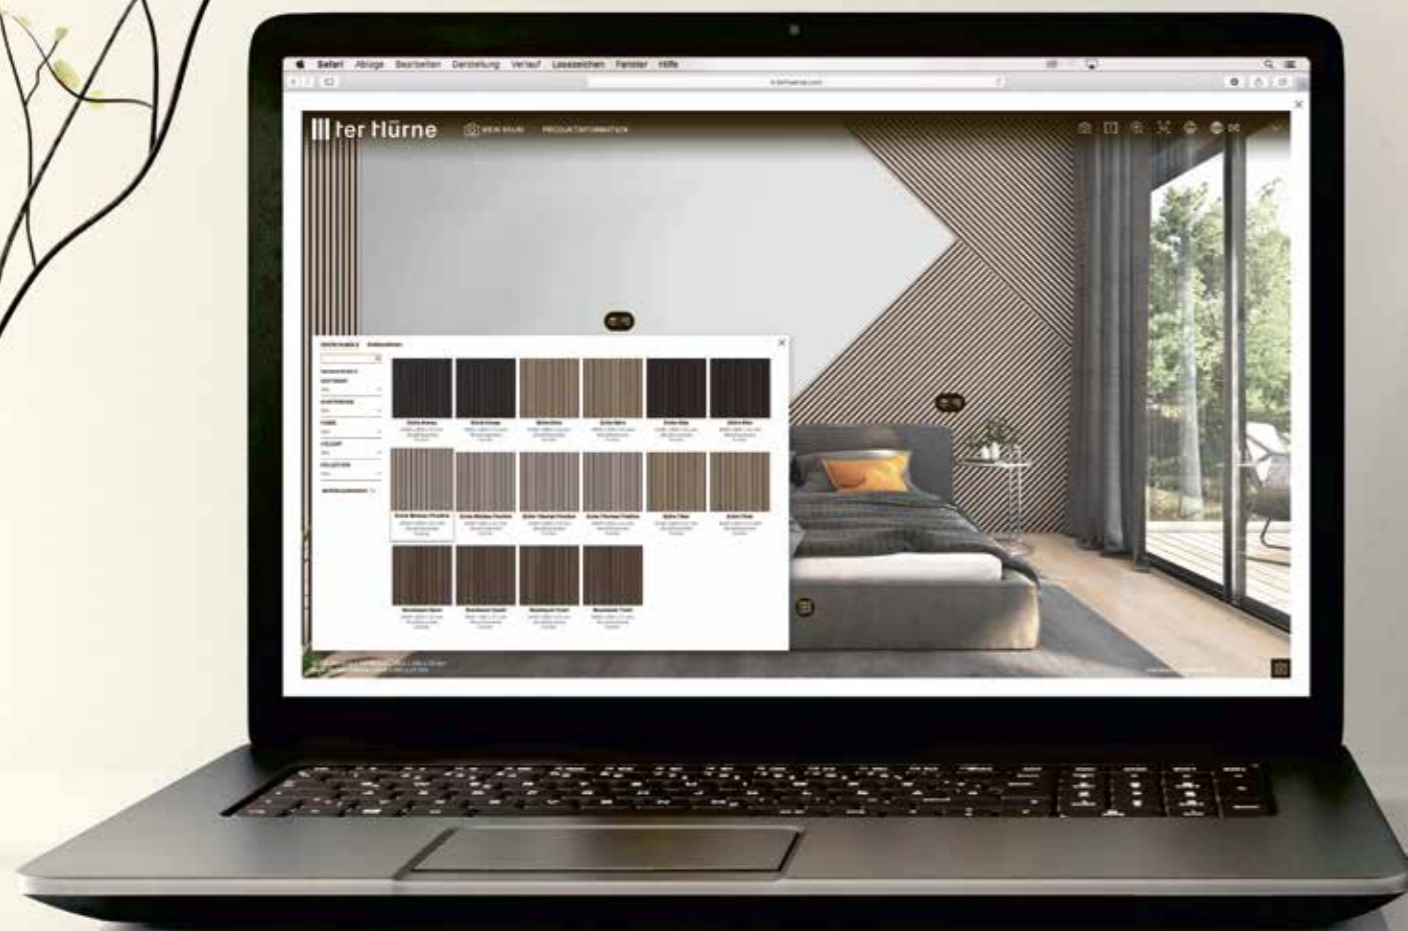

Das Zeichen für
verantwortungsvolle
Waldwirtschaft

MEINE VIRTUELLEN PANEELE

Mein Raumstudio

Mit unserem virtuellen Raumstudio kannst du dir unsere Paneele in deinem Zuhause anschauen. Dafür wählst du aus unserer Galerie Raumbilder aus und montierst dort virtuell deine Wunschpaneele. Du hast die Wahl: Mit dem Smartphone, Tablet, Laptop oder auch mit deinem Desktop-Rechner kannst du dir mit unserem virtuellen Raumstudio die Akustikpaneele in deinem Zuhause anschauen. Aufgrund der Größe des Displays ist das mitunter die bessere Alternative. Klicke dazu einfach im rechten Bildschirmrand auf den Button „Raumstudio“.

*Hier scannen und Deine
SilentDesign Akustikpaneele
virtuell montieren!*

”

ALLES AUS
EINER HAND

Dein Style, von der Wand bis zum Boden

„Mit unseren Paneelen bieten wir dir nicht nur anspruchsvolle Lösungen für deine Wand- und Deckengestaltung – bei uns findest Du auch den dazu passenden Traumboden! Unser vielfältiges Angebot umfasst verschiedene Bodenkategorien, die Deinem Geschmack und Lebensstil gerecht werden. Von Naturholz Parkett über den wasserbeständigen Hywood Echtholz-Hybridboden, unseren intelligenten Böden, die für außergewöhnliche Belastungen konzipiert sind, bis hin zum passenden Zubehör – bei uns bleibt keiner Deiner Wünsche unerfüllt.“