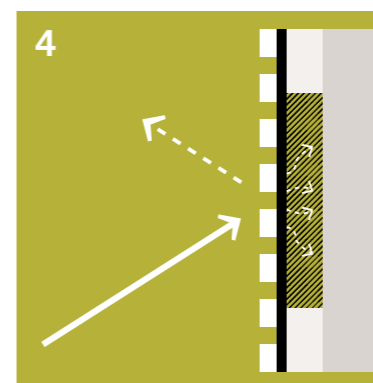

SilentDesign Akustikpaneel auf Unterkonstruktion inkl. Dämmung

Die höchste Wirkung wird erzielt, indem Mineralwolle zusätzlich zwischen der Lattenunterkonstruktion angebracht wird. Dies führt zu einer optimalen Kontrolle der Raumakustik und der Reduzierung von Nachhall, was schließlich zur Erreichung der Schallabsorptionsklasse A führt.