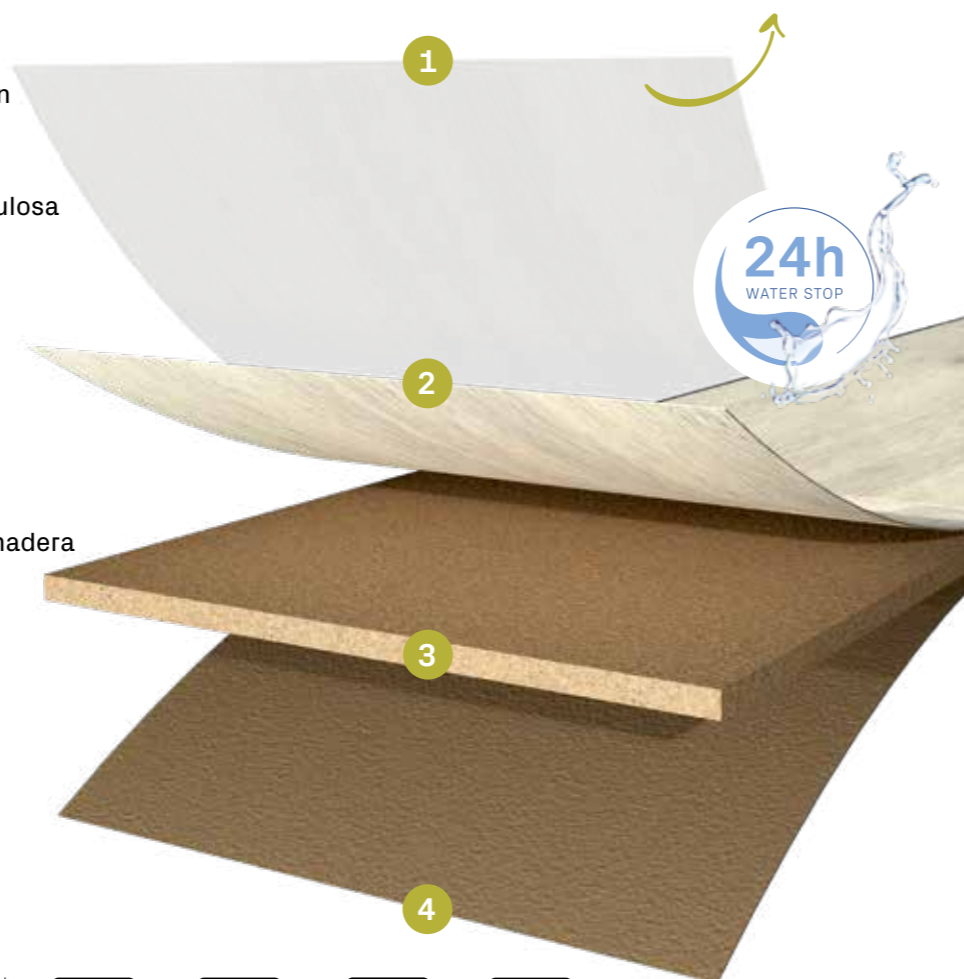

De fácil limpieza y repelente a la suciedad

Tu pavimento se enfrenta a los retos más diversos de la vida cotidiana. En Ikō, el veteado y los poros están redondeados de manera que la suciedad no tiene posibilidad alguna de incrustarse en ellos. En consecuencia, limpiar el pavimento laminado Ikō es sumamente sencillo, lo que te permitirá disfrutar durante mucho tiempo de su aspecto inicial.

Construcción inteligente

¿Sabías que...?

Nuestra estructura superficial especial es antibacteriana, hipoalergénica, higiénica y fácil de cuidar.

- 1 Top layer con capa de protección**
Sellado de la superficie con un recubrimiento de una resina noble de corindón
- 2 Design layer**
Design layer impreso de celulosa con impregnación de resina
- 3 Núcleo**
Núcleo de fibra de madera altamente comprimida con protección de hinchazón
- 4 Contracara**
Contracara de celulosa de madera