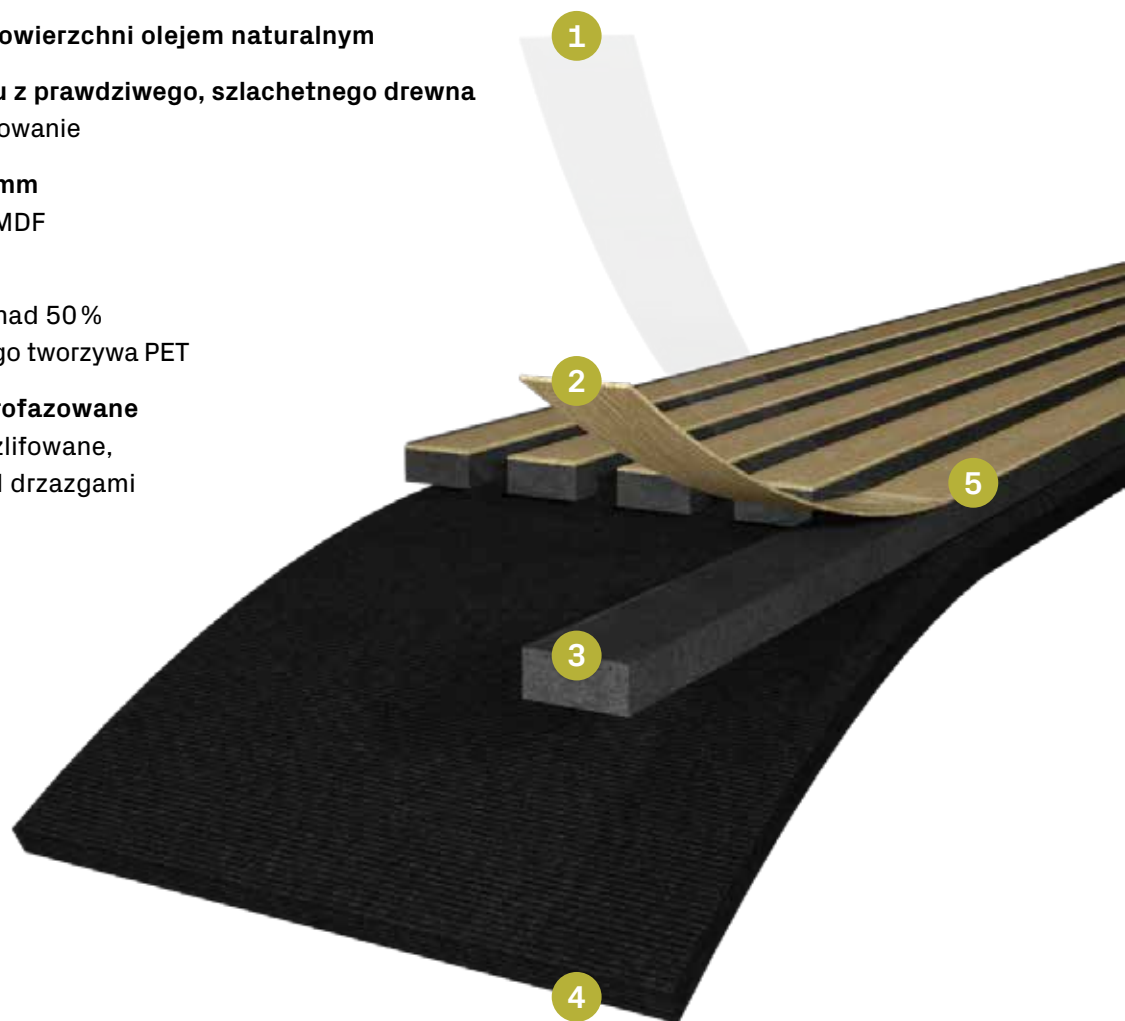

## Twój wymarzony panel online

Zeskanuj tutaj, aby dowiedzieć się więcej o różnych możliwościach projektowania.

INTELIĞENTNY PRODUKT

## Struktura produktu – 1-stronne

- 1 Wykończenie powierzchni olejem naturalnym
- 2 Warstwa forniru z prawdziwego, szlachetnego drewna  
1-stronne fornirowanie
- 3 Lamelle 27 x 12 mm  
z czarnej płyty MDF
- 4 Filc PET 9 mm  
wykonany w ponad 50%  
recyklingowanego tworzywa PET
- 5 Krawędzie mikrofazowane  
zaokrąglone i szlifowane,  
chroniące przed drzazgami