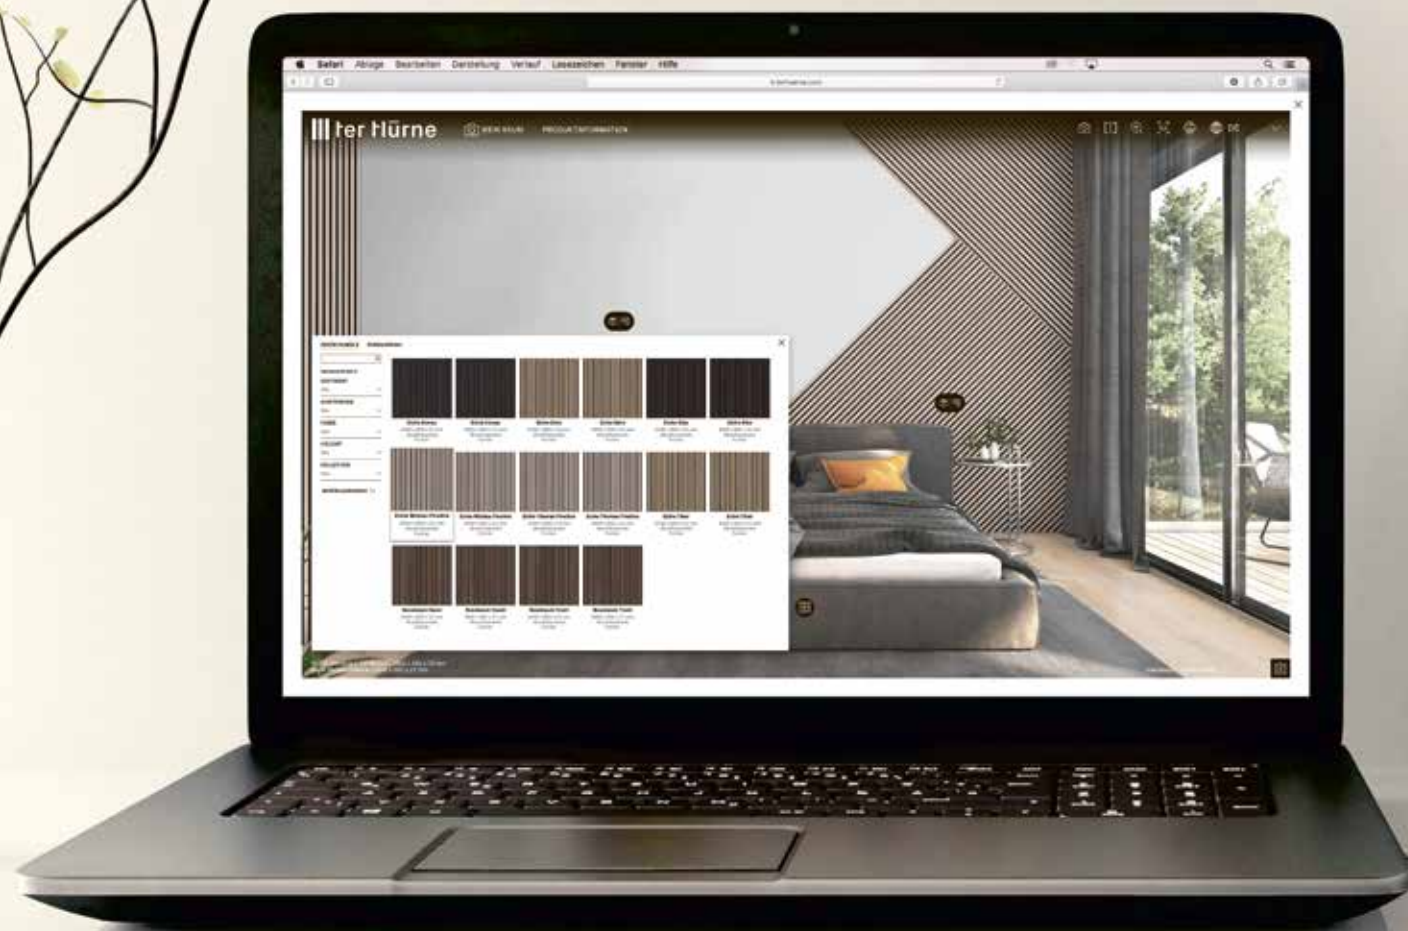

MOJE WIRTUALNE PANELE

Moje studio projektowania wnętrz

W naszym wirtualnym studiu projektowania wnętrz możesz obejrzeć nasze panele w swoim własnym domu. Możesz wybrać zdjęcia wnętrz z naszej galerii i tam zamontować wirtualnie wybrane przez siebie panele. Wybór należy do Ciebie: na smartfonie, tablecie, laptopie lub komputerze stacjonarnym możesz w naszym wirtualnym studiu projektowania wnętrz obejrzeć panele akustyczne w Twoim domu. Ze względu na wielkość ekranu jest to lepsza opcja. Wystarczy kliknąć przycisk „Studio projektowania wnętrz” przy prawej krawędzi ekranu.

Zeskanuj tutaj i zamontuj wirtualnie panele akustyczne SilentDesign!