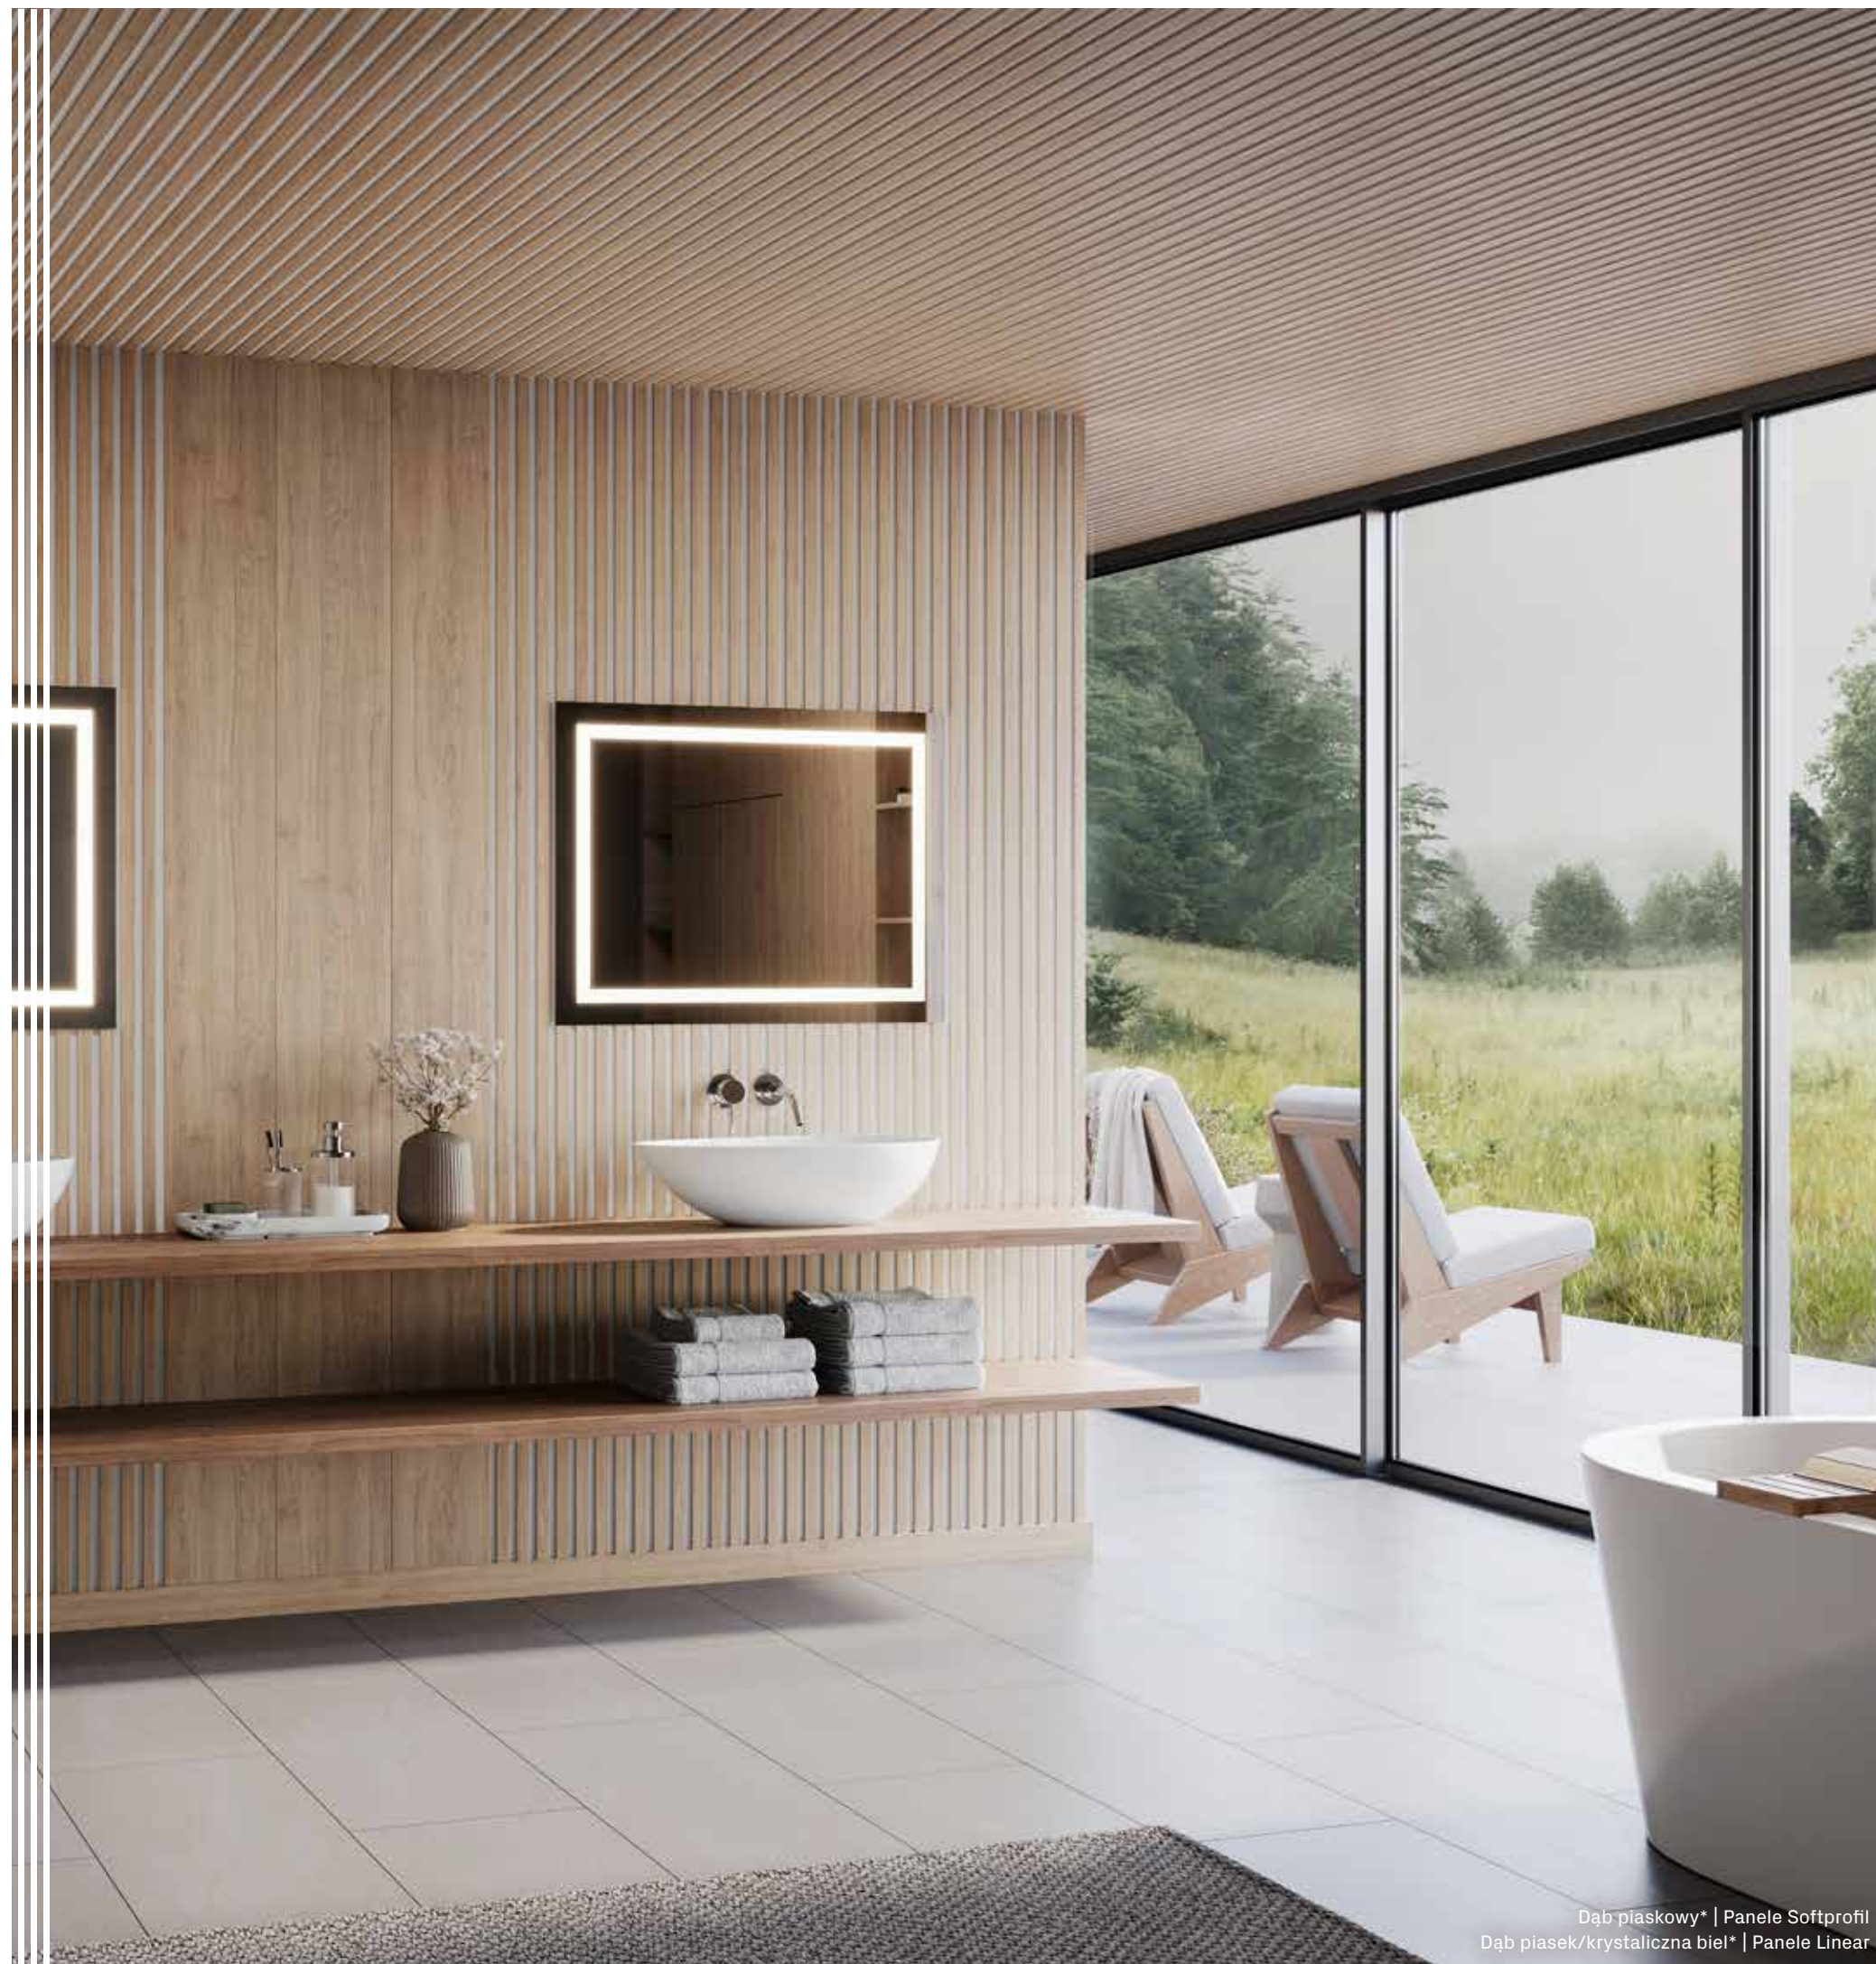

UniqueDesign

Nowy wymiar indywidualnej aranżacji wnętrza

Panele UniqueDesign przynoszą triumfalny powrót ścian i sufitów w skandynawskim stylu we własnych czterech ścianach. Dzięki starannie wybranym kolorom i kształtom tworzą szczególną atmosferę, która wynosi komfort mieszkania na nowy poziom. Unikalne panele UniqueDesign z kolekcji Decor Edition i Linear Edition oferują niemal nieskończoną różnorodność wzorów i przyciągają uwagę nie tylko w salonie, ale też w łazience i w kuchni.

Puść wodze fantazji i zaaranżuj swoje wnętrza tak indywidualnie jak jeszcze nigdy!

Dąb piaskowy* | Panele Softprofil
Dąb piasek/krystaliczna biel* | Panele Linear