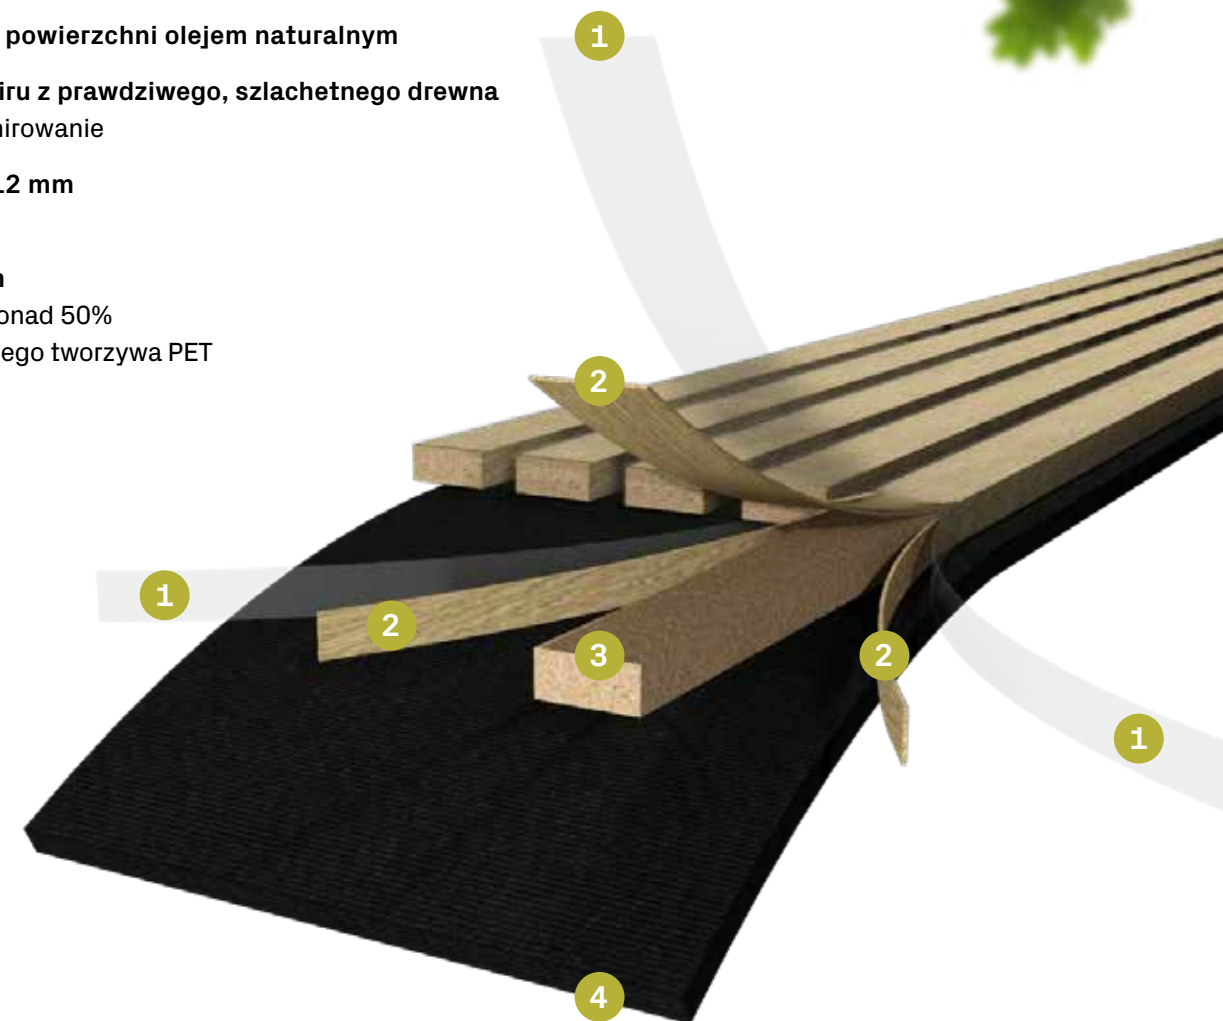

Struktura produktu – 3-stronne

1. 1 Wykończenie powierzchni olejem naturalnym
2. 2 Warstwa forniru z prawdziwego, szlachetnego drewna
   3-stronne fornirowanie
3. 3 Lamelle 27 x 12 mm
   z płyty MDF
4. 4 Filc PET 9 mm
   wykonany w ponad 50%
   recyklingowanego tworzywa PET