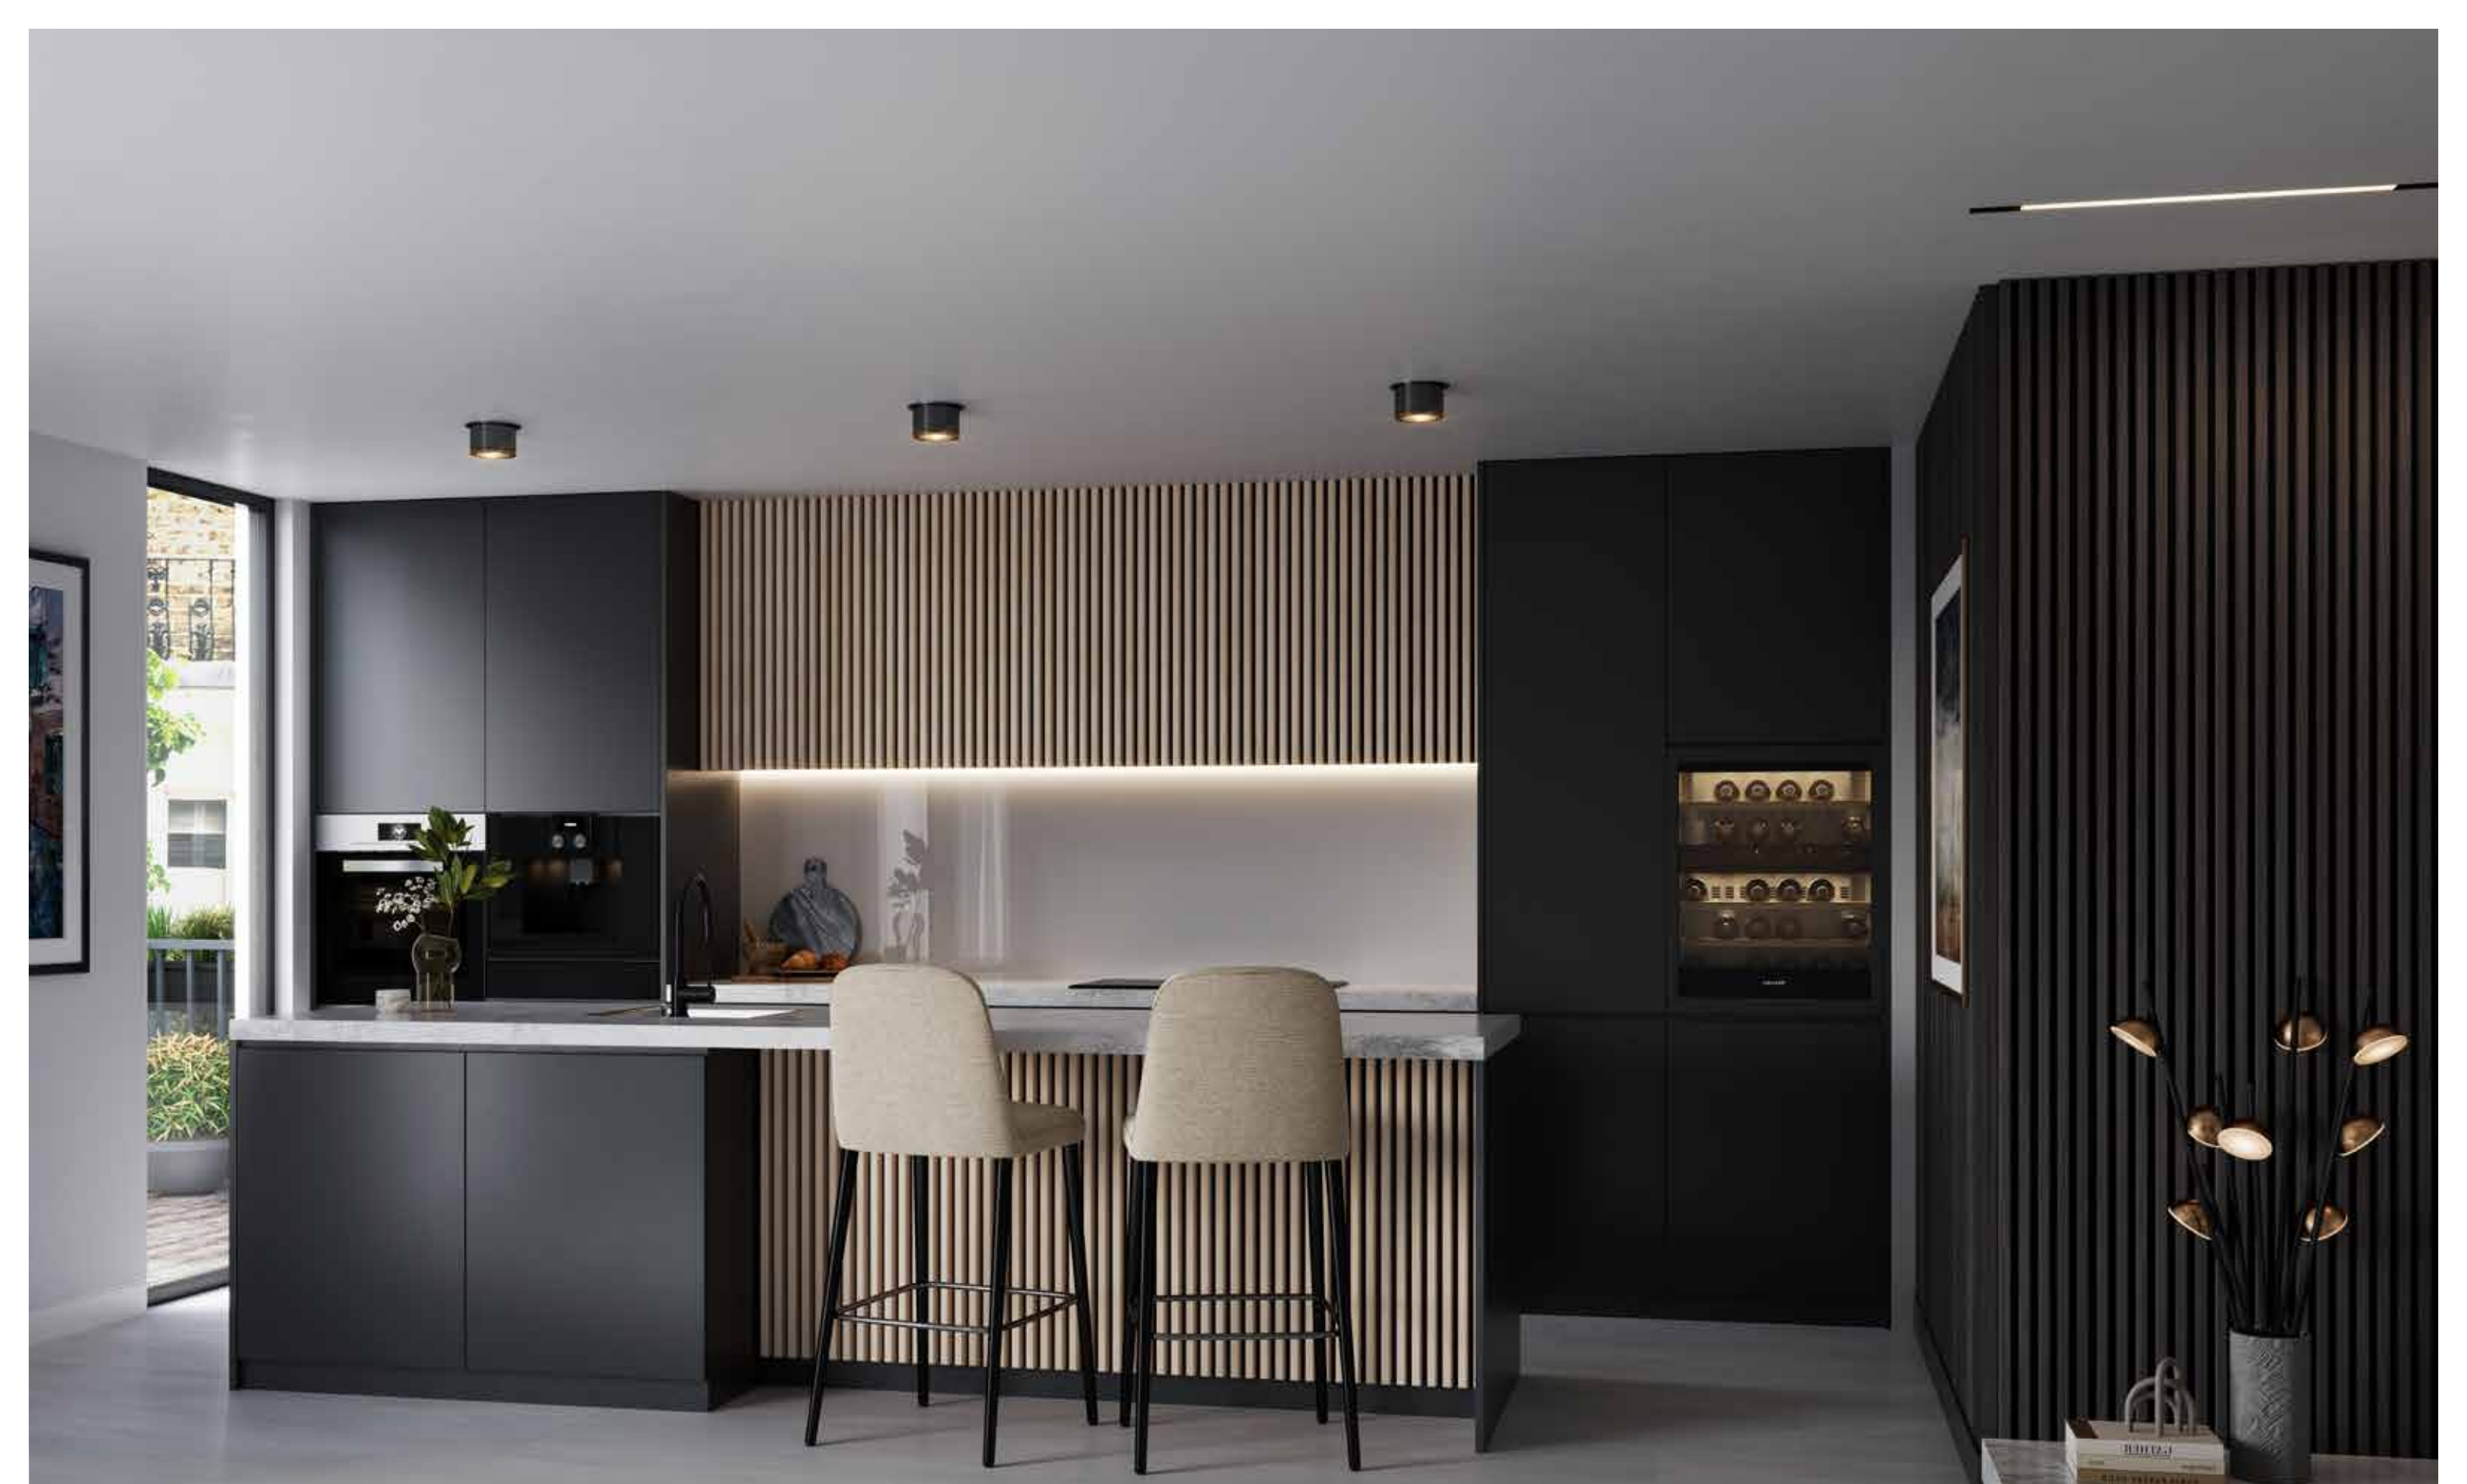

PANELE I PANELE PODŁUŻNE FORNIROWANE 1-STRONNIE

1-Side Collection