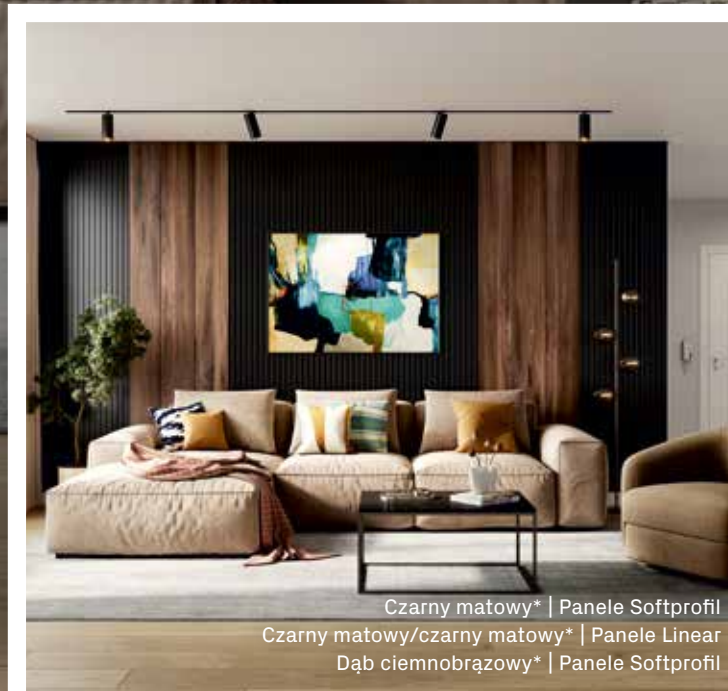

Czarny matowy* | Panele Softprofil
Czarny matowy/czarny matowy* | Panele Linear
Dąb ciemnobrązowy* | Panele Softprofil