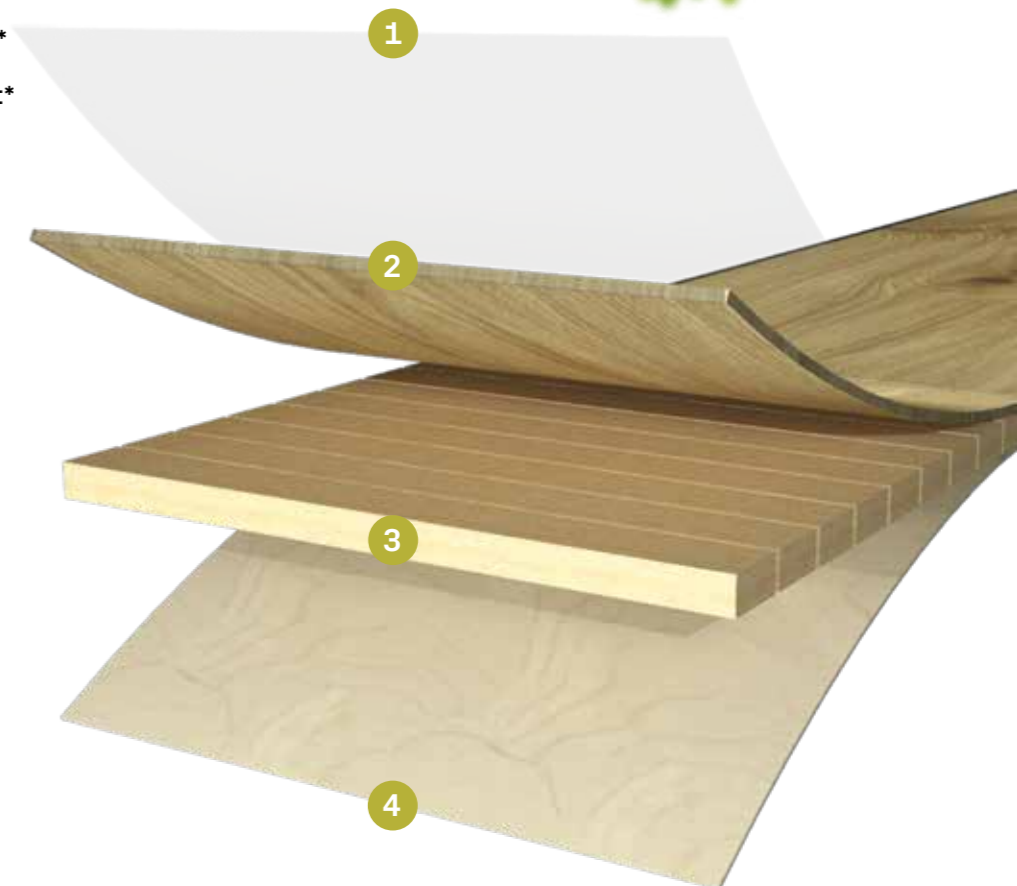

### Middelste laag van echt hout

Hoe herkent een vakman goed gemaakt 3-laags parket? Hij test de middelste laag. Daarbij gaat het om de dragerlaag, die het grootste deel van het parket vormt. Want wij gebruiken massief houten lamellen bij de constructie met zogenaamde staande jaarringen. Het voordeel: het vurenhout van de middelste laag werkt bij een fluctuerende luchtvochtigheid duidelijk minder. De individuele lagen van het parket interageren met elkaar, waardoor de optredende spankrachten worden geneutraliseerd. Dit resulteert in een superieure vormstabiliteit.

### Slimme bescherming voor je vloer

Hout en water zijn geen vrienden. Wanneer water binnendringt, zwelt parket op en ontstaan er lelijke hoge randen. De vloer gaat letterlijk uit zijn verband. Onze oplossing: Bij de verbindingen van onze planken en lamellen beschermen wij onze houten vloer aanvullen met een woongezonde en waterafstotende emulsie. Daardoor heeft vocht het duidelijk moeilijker om het hout binnen te dringen.

## Slim gemaakt

- 1 Oppervlakafwerking
- 2 Edelhouten toplaag (slijtlaag)
- 3 Middelste laag van echt hout\*
- 4 Onderlaag van gefineerd hout\*

Naar de installatiefilm

\* Visgraat en systeem-planken hebben een tongue & groove PRO verbinding. – Visgraat en systeem-planken worden uitsluitend gelijmd.