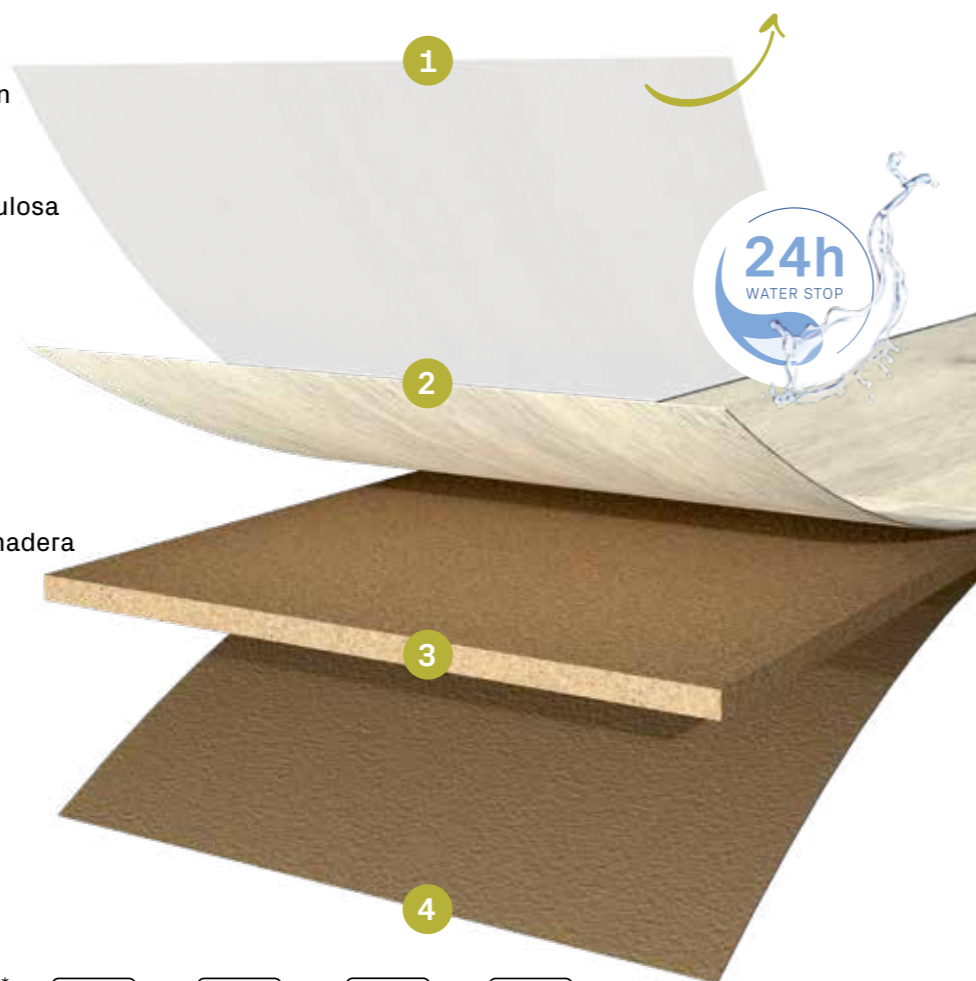

### De fácil limpieza y repelente a la suciedad

Tu pavimento se enfrenta a los retos más diversos de la vida cotidiana. En Ikō, el vetado y los poros están redondeados de manera que la suciedad no tiene posibilidad alguna de incrustarse en ellos. En consecuencia, limpiar el pavimento laminado Ikō es sumamente sencillo, lo que te permitirá disfrutar durante mucho tiempo de su aspecto inicial.

# Construcción inteligente

*¿Sabías que...?*

Nuestra estructura superficial especial es antibacteriana, hipoalergénica, higiénica y fácil de cuidar.

- 1 Top layer con capa de protección**  
Sellado de la superficie con un recubrimiento de una resina noble de corindón
- 2 Design layer**  
Design layer impreso de celulosa con impregnación de resina
- 3 Núcleo**  
Núcleo de fibra de madera altamente comprimida con protección de hinchazón
- 4 Contracara**  
Contracara de celulosa de madera