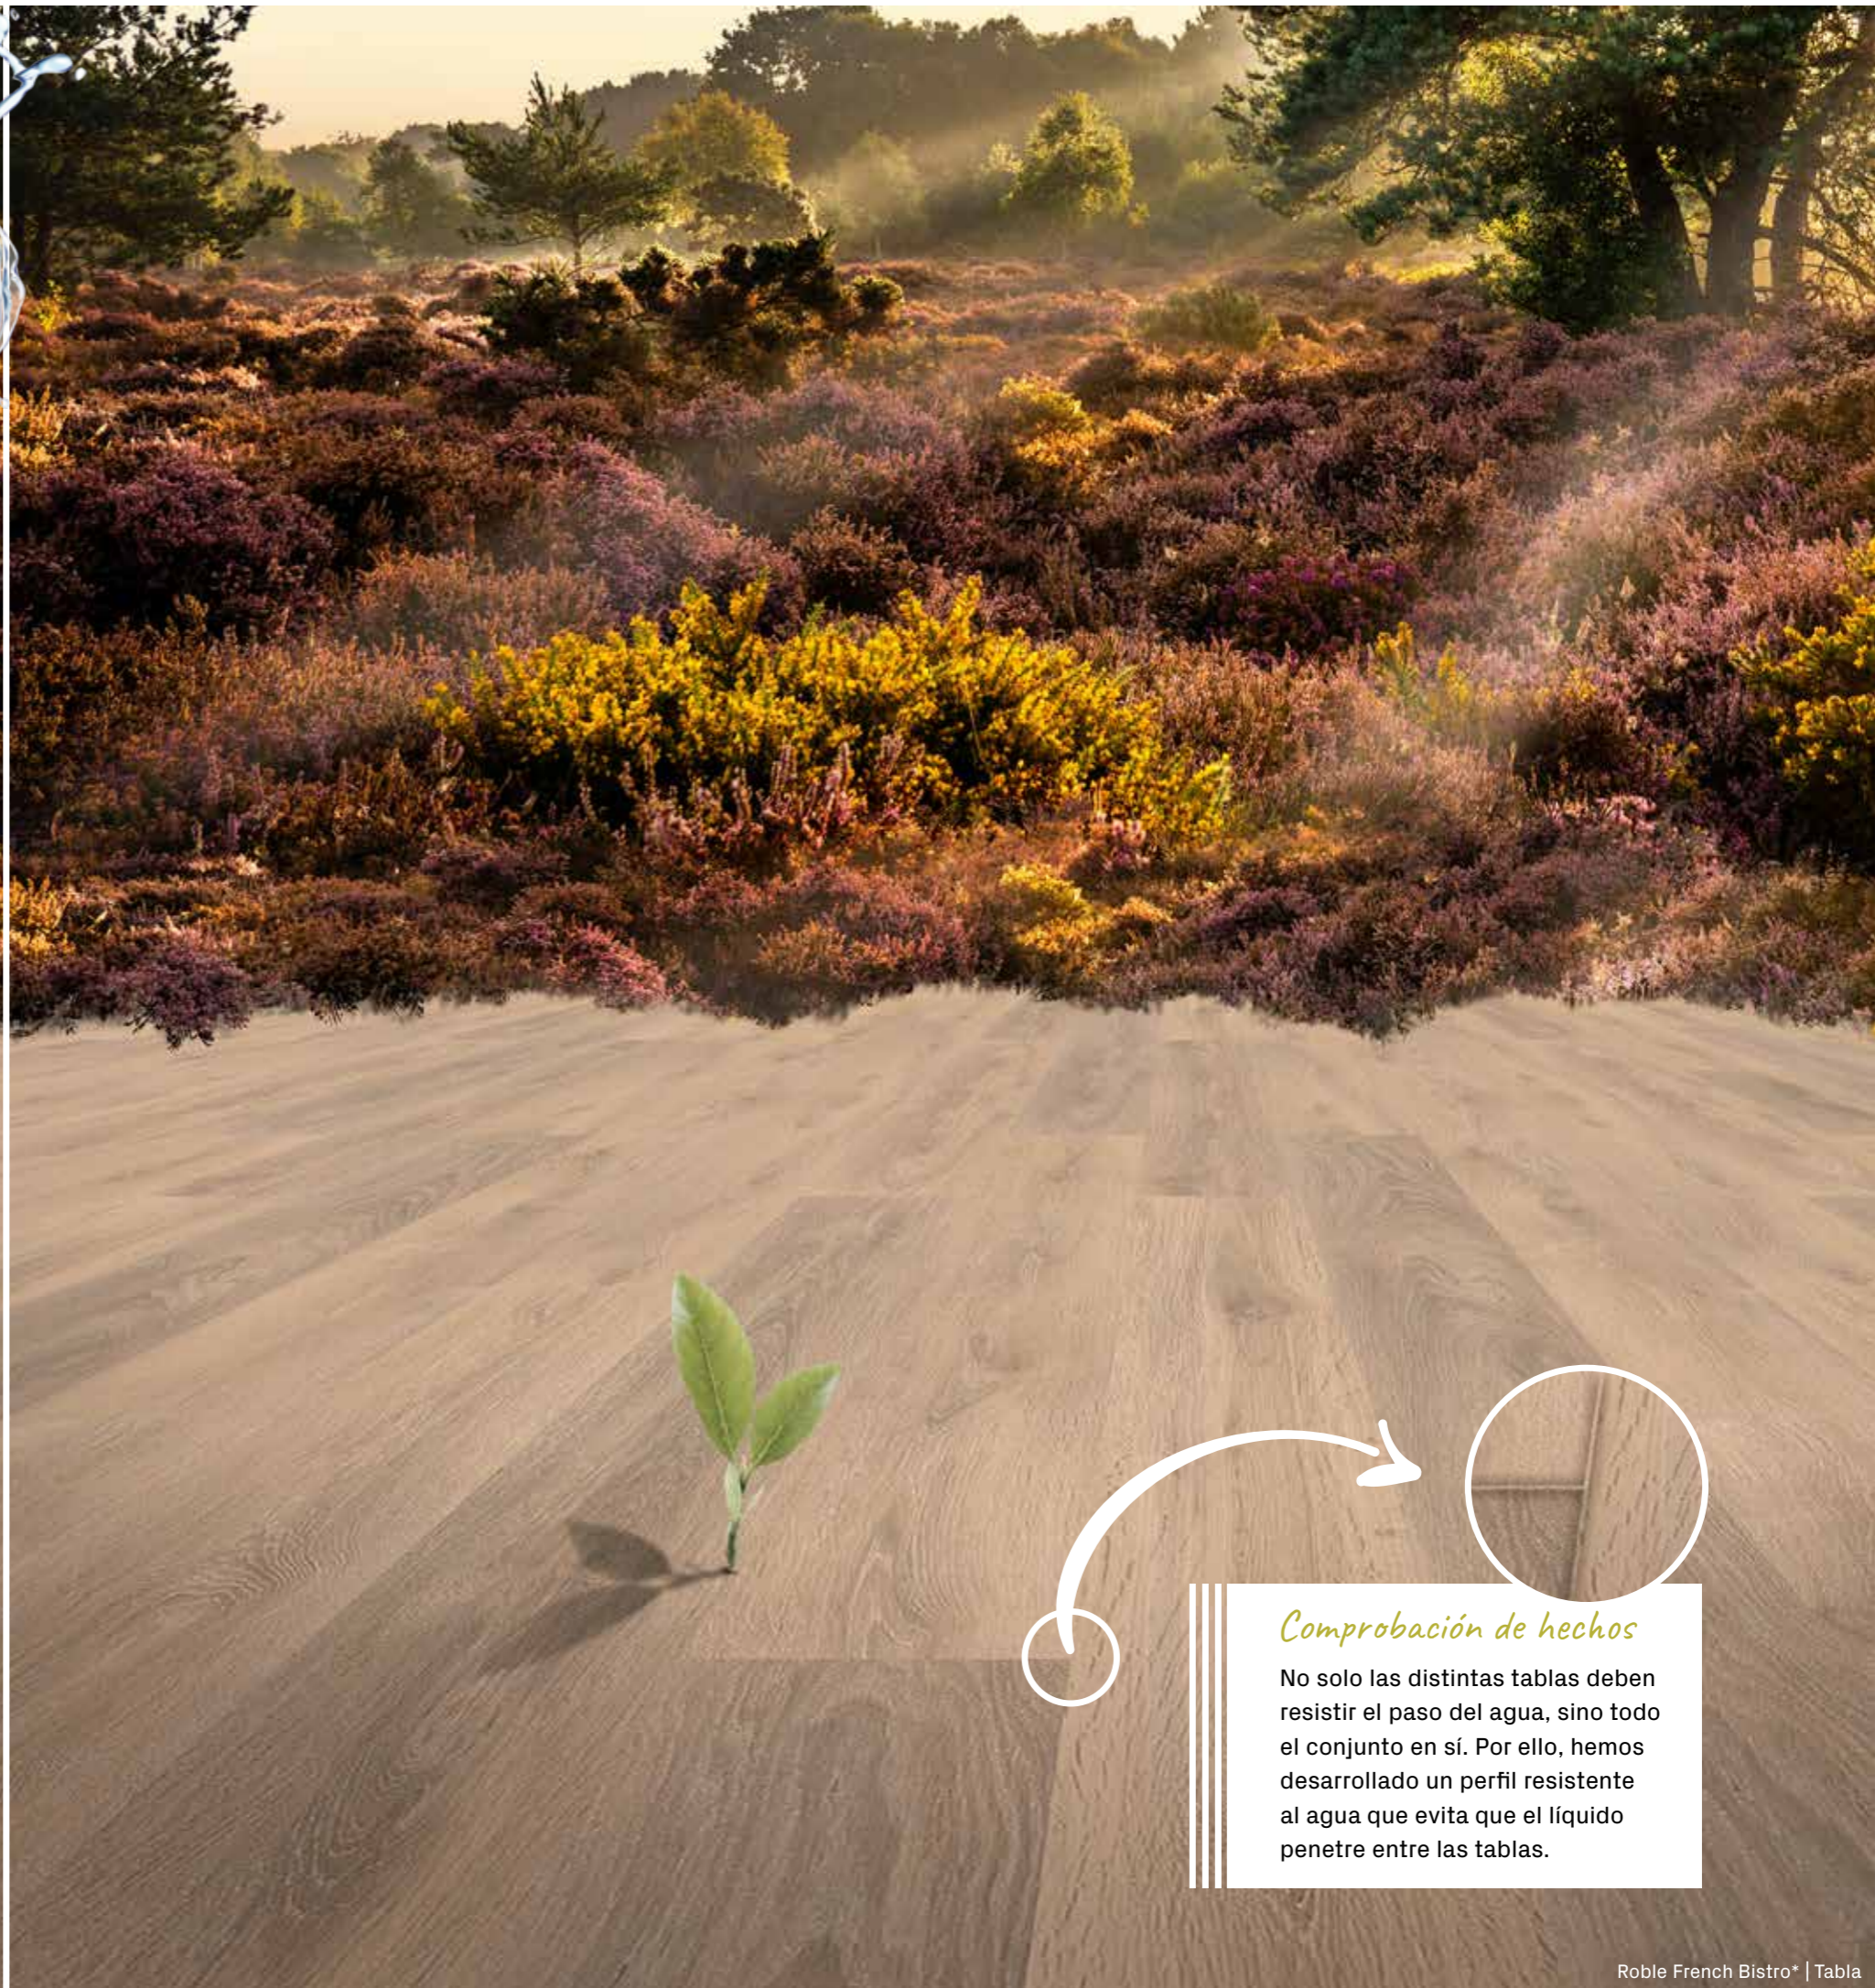

Calidad y sostenibilidad

Made in Germany, 25 años de garantía, positivo en términos de dióxido de carbono

Comprobación de hechos

No solo las distintas tablas deben resistir el paso del agua, sino todo el conjunto en sí. Por ello, hemos desarrollado un perfil resistente al agua que evita que el líquido penetre entre las tablas.