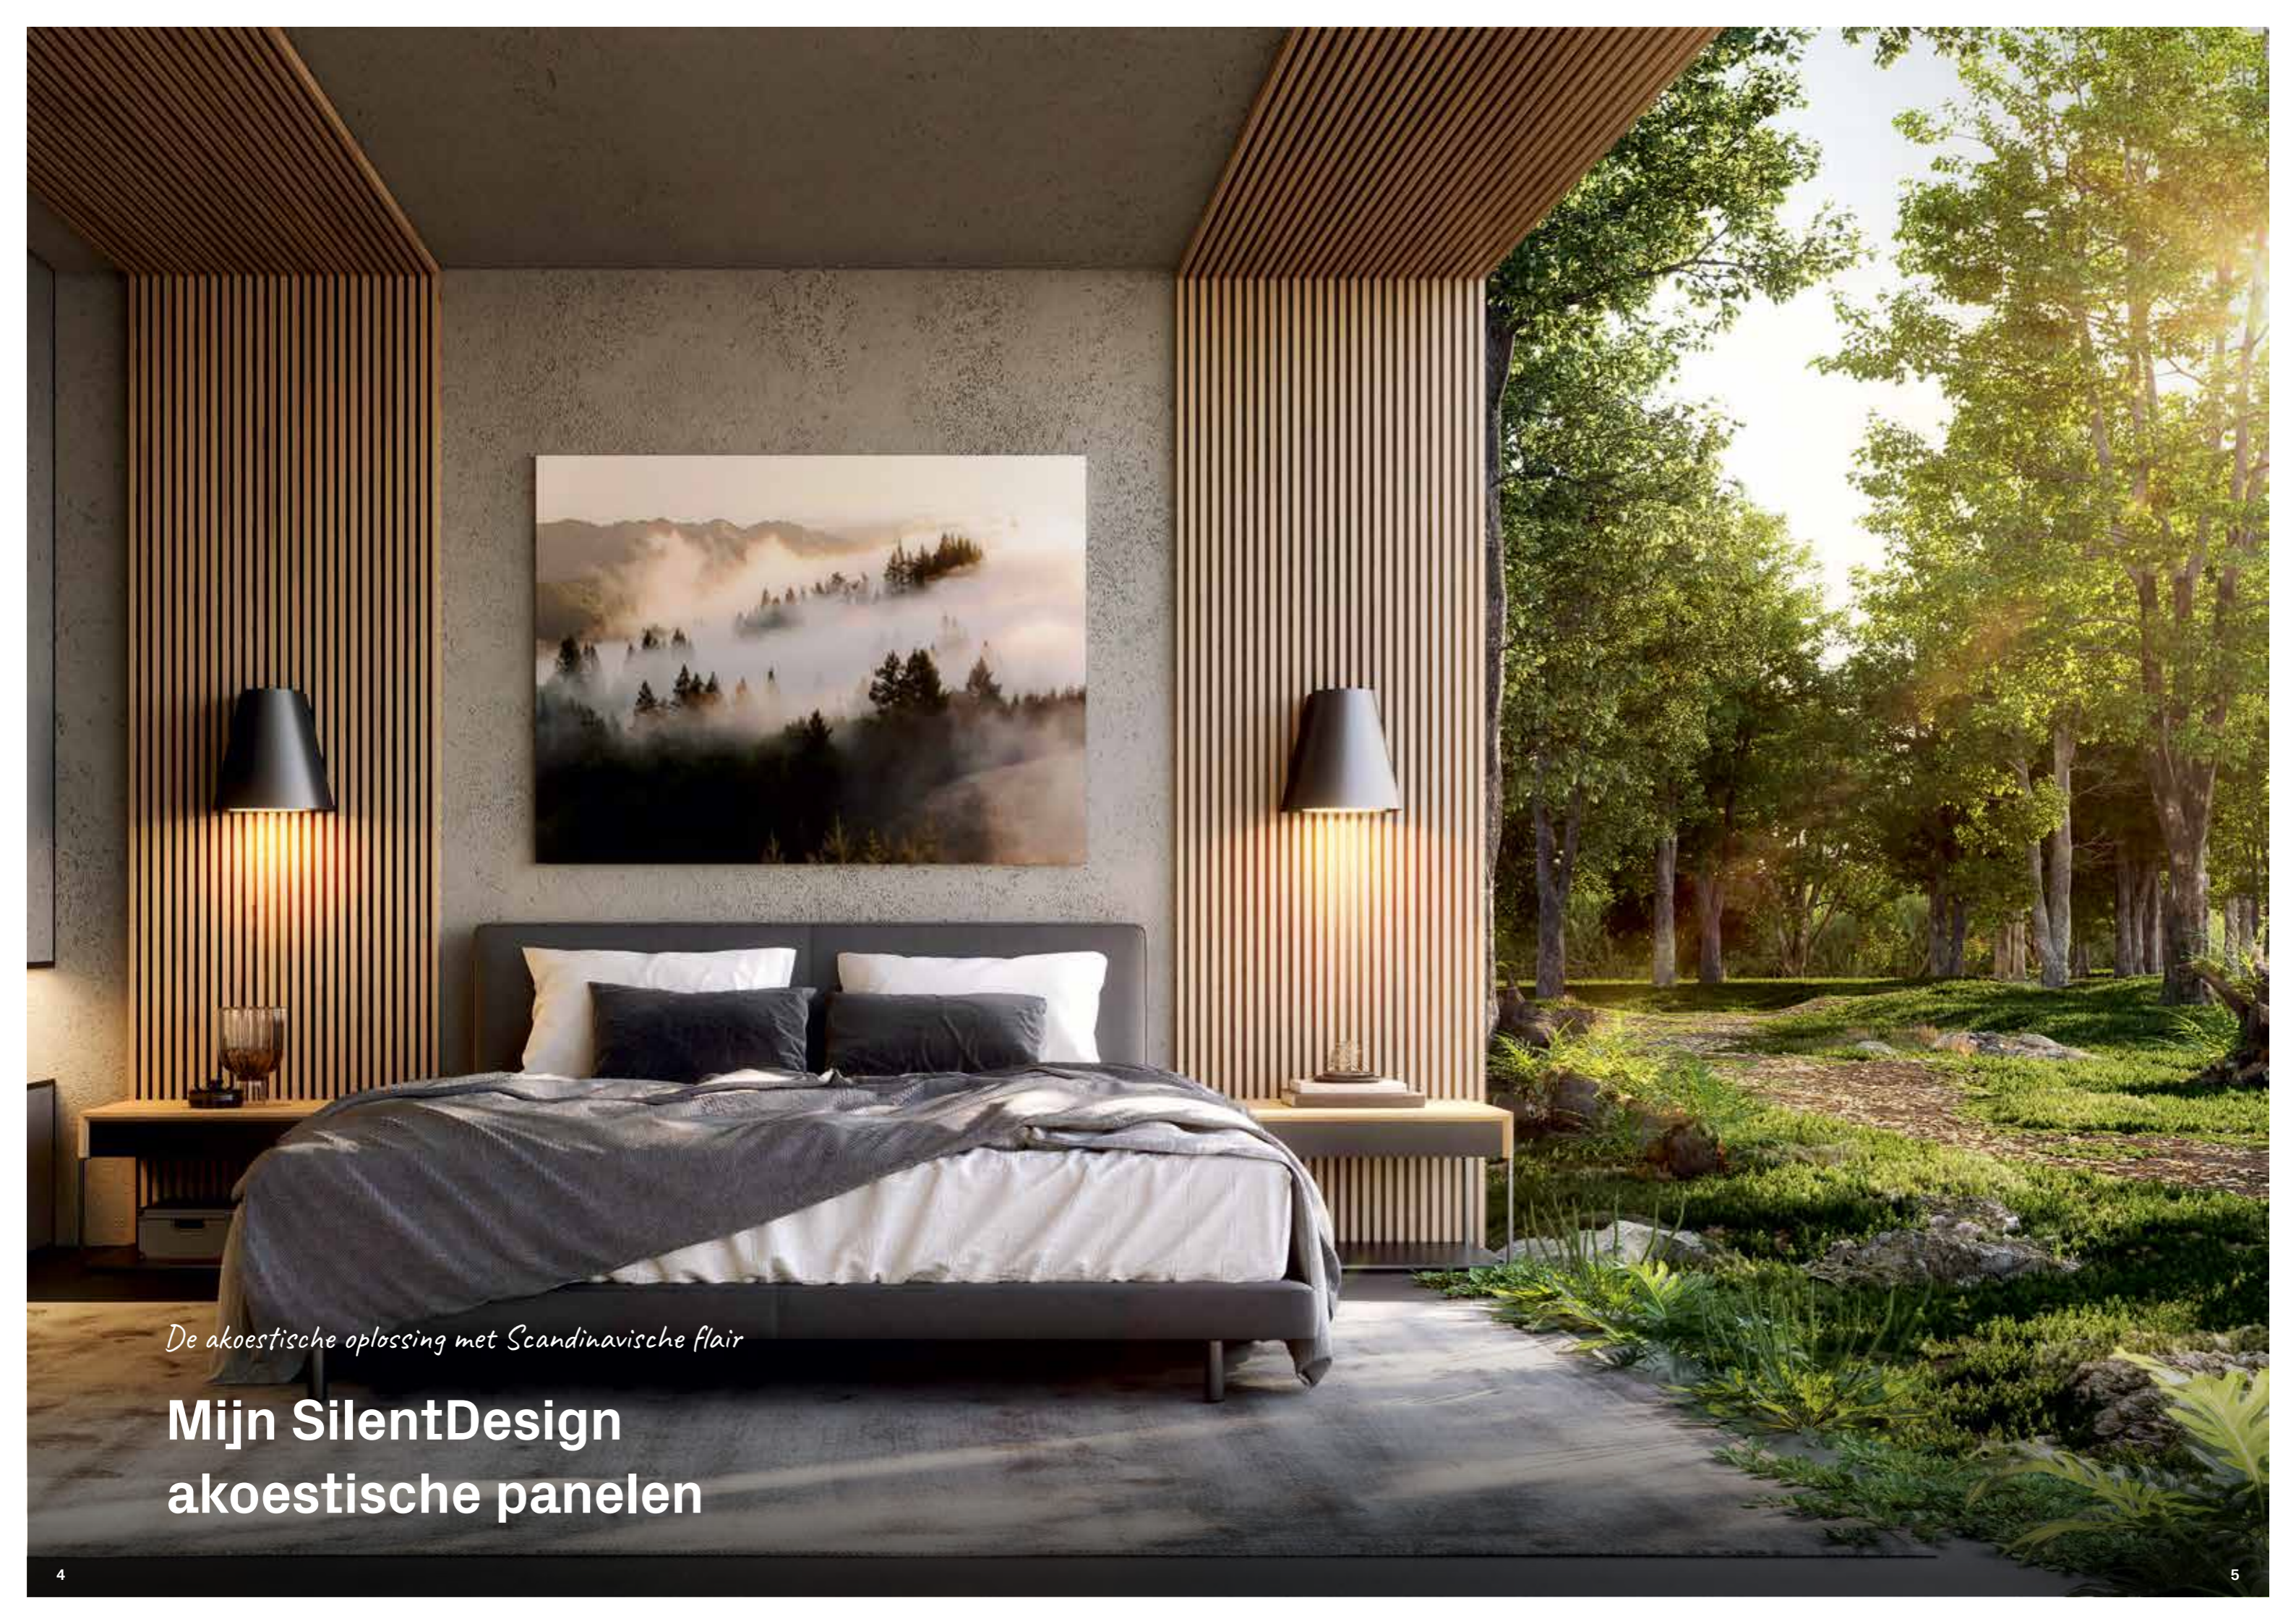

De akoestische oplossing met Scandinavische flair

Mijn SilentDesign akoestische panelen