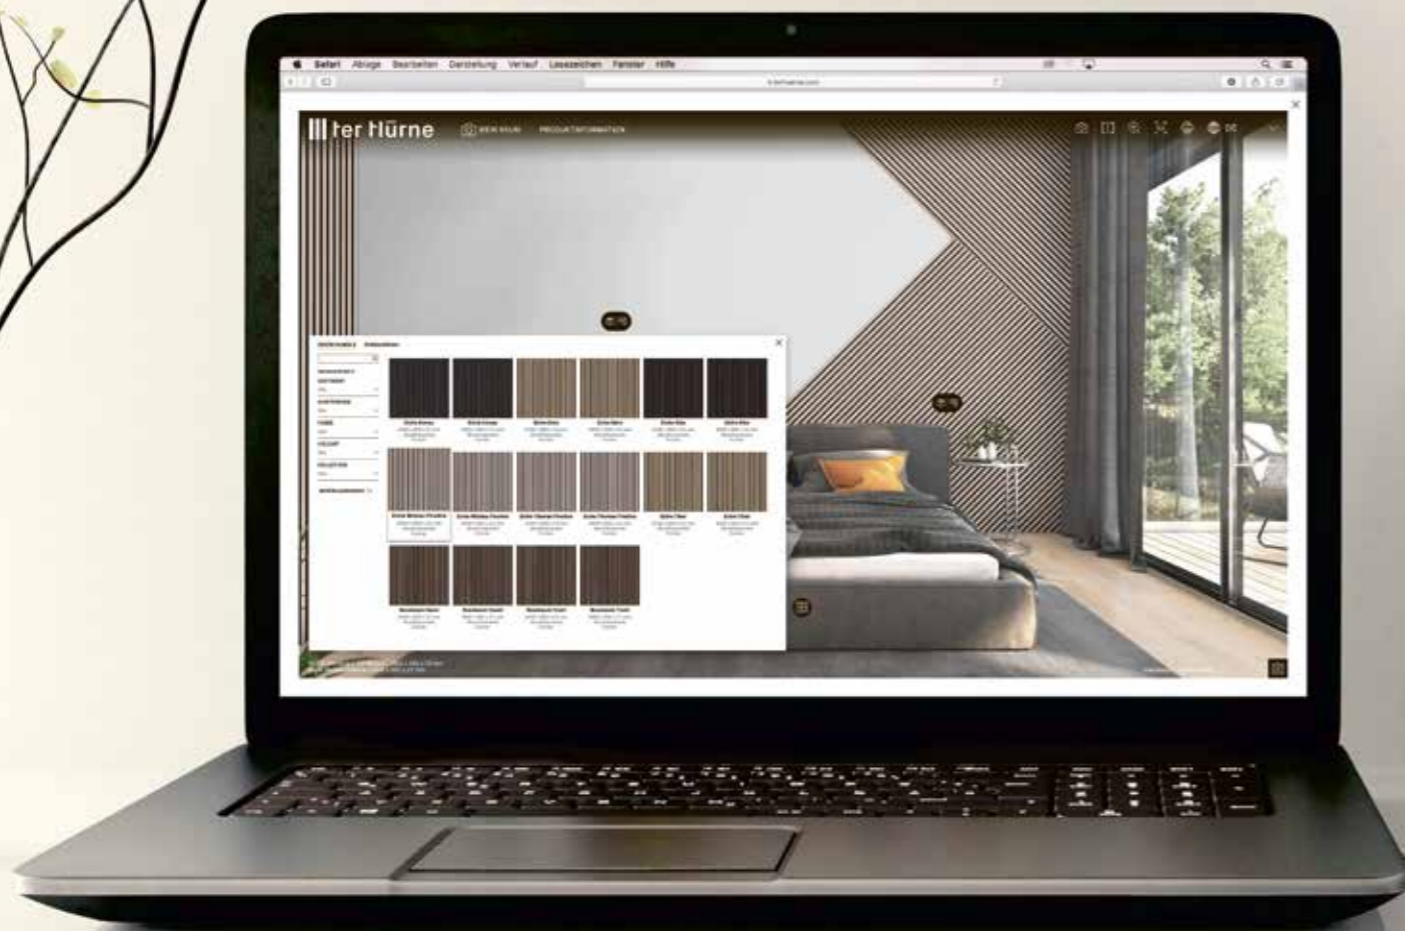

MIJN VIRTUELE PANELEN

Mijn woonruimte studio

Met onze virtuele woonruimte studio kun je onze panelen in jouw huis bekijken. Daartoe selecteer je foto's van ruimtes uit onze galerie en monteer je daar virtueel de door jou gekozen panelen. Aan jou de keuze: met de smartphone, tablet, laptop of ook met je desktop-pc kun je met onze virtuele woonruimte studio de akoestische panelen in jouw huis bekijken. Vanwege de grootte van het scherm is dit soms het betere alternatief. Klik hiervoor gewoon op de knop "Woonruimte studio" aan de rechterkant van het beeldscherm.

Scan hier en monteer
virtueel je SilentDesign
Akoestische panelen!