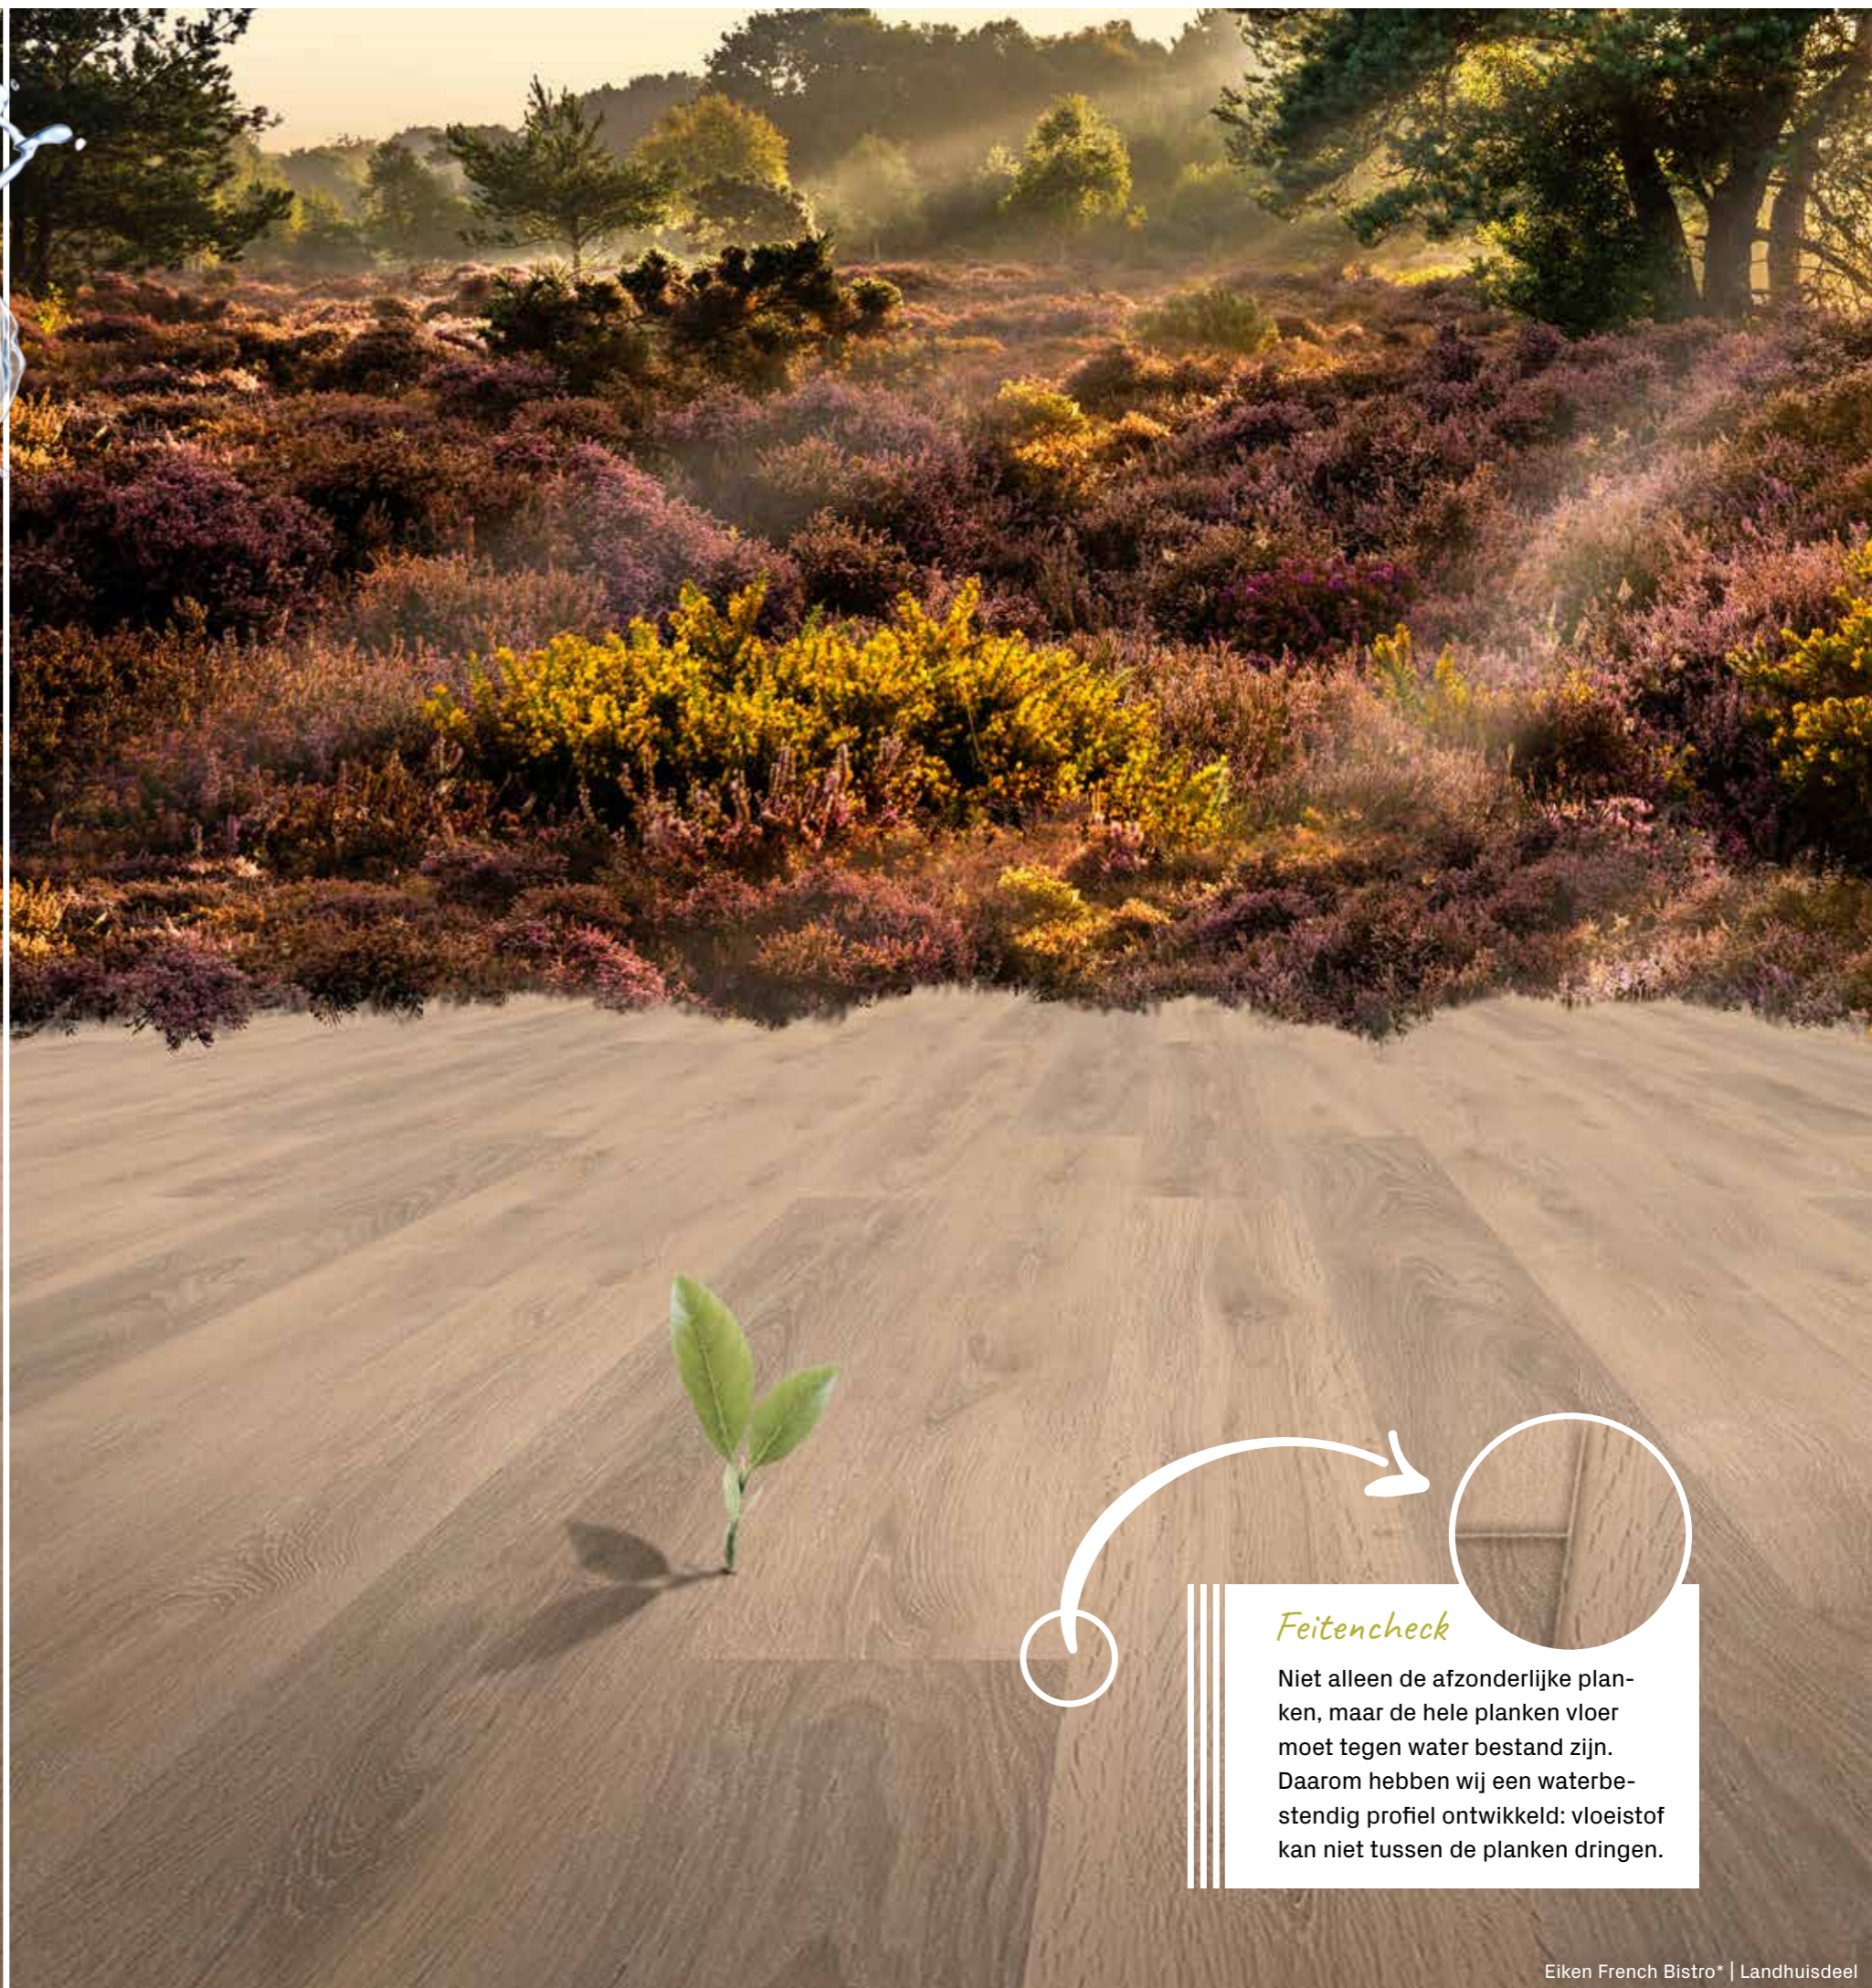

Kwaliteit en duurzaamheid

Made in Germany, 25 jaar garantie, CO2-positief

Feitencheck

Niet alleen de afzonderlijke planken, maar de hele planken vloer moet tegen water bestand zijn. Daarom hebben wij een waterbestendig profiel ontwikkeld: vloeistof kan niet tussen de planken dringen.