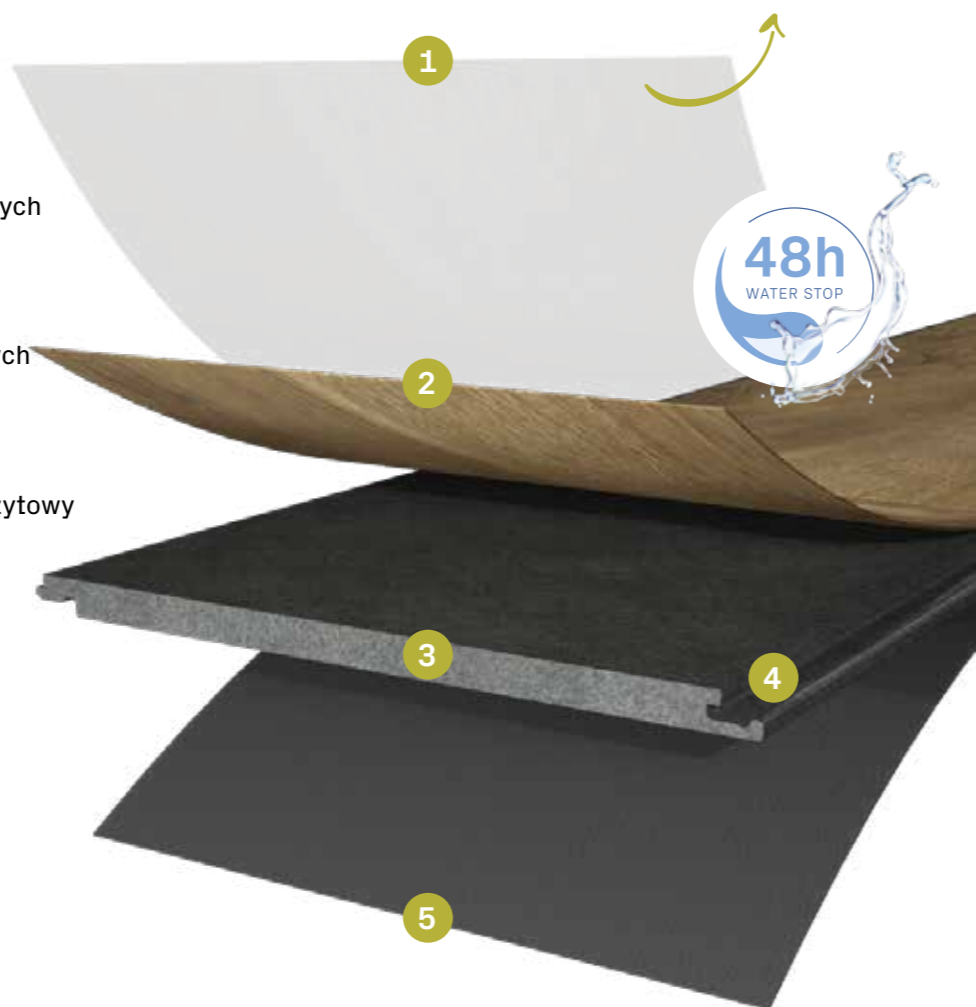

## Dąb Vanuatu\*

1101330007 | 2003 x 245 x 7 mm | długa deska

# Inteligentnie pomyślane - Strong

*Czy wiesz, że...?*

Nasza wyjątkowa struktura powierzchni jest antybakteryjna, przyjazna dla alergików, higieniczna i łatwa w pielęgnacji.

- 1 Top Layer**  
Wykończenie powierzchni w postaci powłoki z żywicy szlachetnej i korundu
- 2 Design Layer**  
Wzór na włóknach drewnianych
- 3 Baseboard**  
Wodoodporna płyta nośna z maksymalnie zagęszczonych włókien drewnianych
- 4 SmartConnect Pro Aqua**  
Wodoodporny profil kompozytowy
- 5 Backing Layer**  
Warstwa przeciwpękająca z masy drzewnej