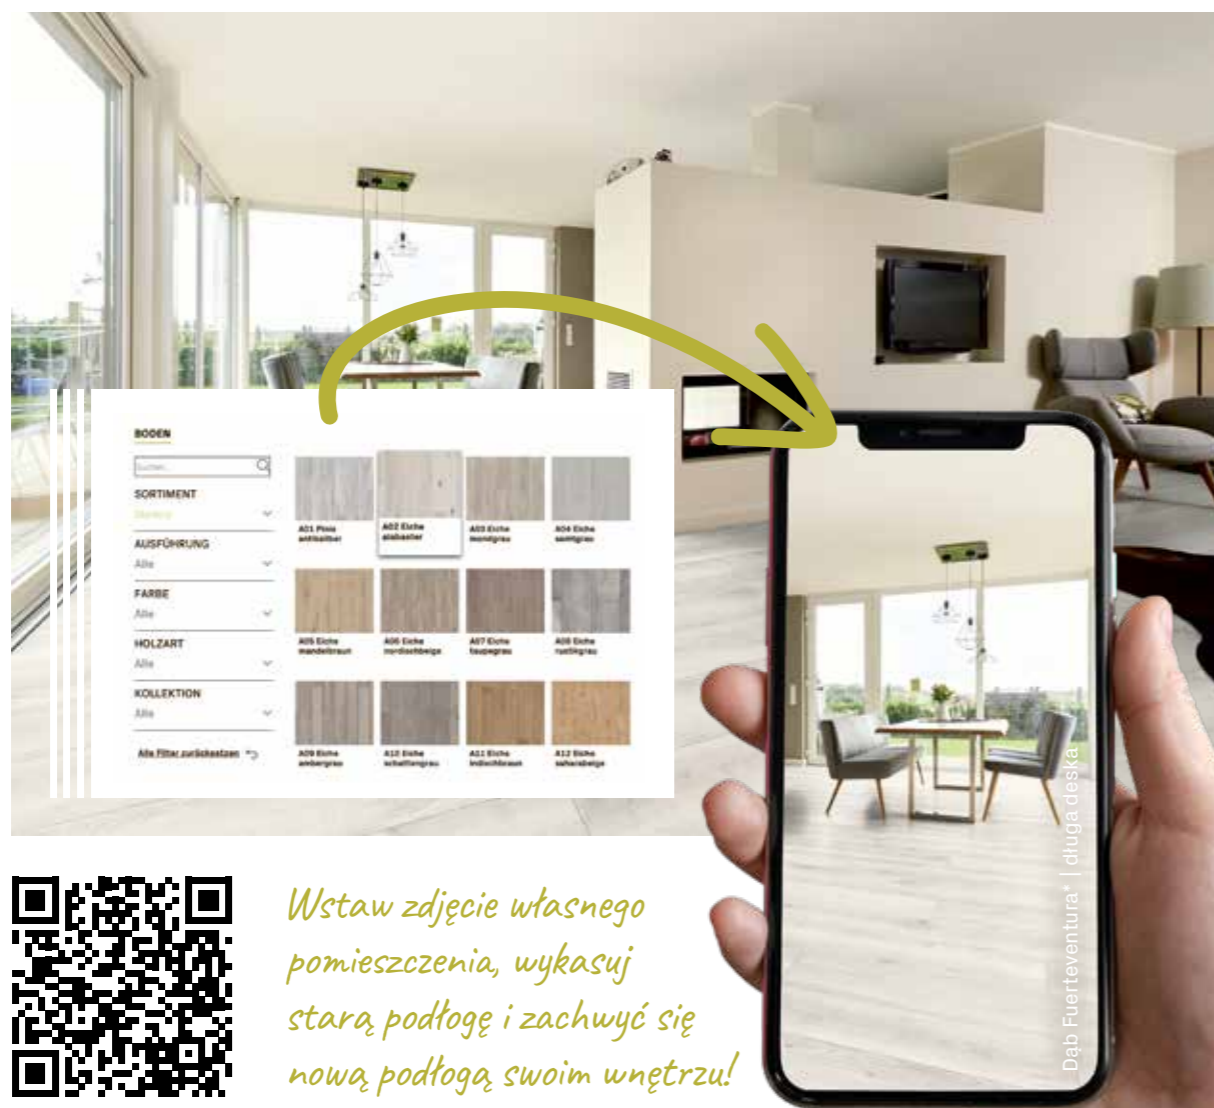

MOJA WIRTUALNA PODŁOGA

Moje studio projektowania wnętrz

W naszym wirtualnym studiu projektowania wnętrz możesz obejrzeć każdą z naszych podłóg w swoim własnym domu. Tu i teraz. Wystarczy użyć smartfona. Po otwarciu studia projektowania wnętrz masz dwie możliwości:

1. 1 Możesz zrobić zdjęcie swojego pomieszczenia smartfonem i wybrać podłogę, którą wirtualnie położysz.
2. 2 Lub wybrać z naszej galerii zdjęcia pomieszczeń, w których chcesz zobaczyć swoją wymarzoną podłogę.

Także na tablecie, laptopie lub komputerze stacjonarnym możesz w naszym wirtualnym studiu projektowania wnętrz obejrzeć każdą z naszych podłóg w Twoim domu. Ze względu na wielkość ekranu jest to lepsza alternatywa. Wystarczy kliknąć na przycisk „Studio projektowania wnętrz” przy prawej krawędzi ekranu.

Wstaw zdjęcie własnego pomieszczenia, wykasuj starą podłogę i zachwyć się nową podłogą swoim wnętrzu!