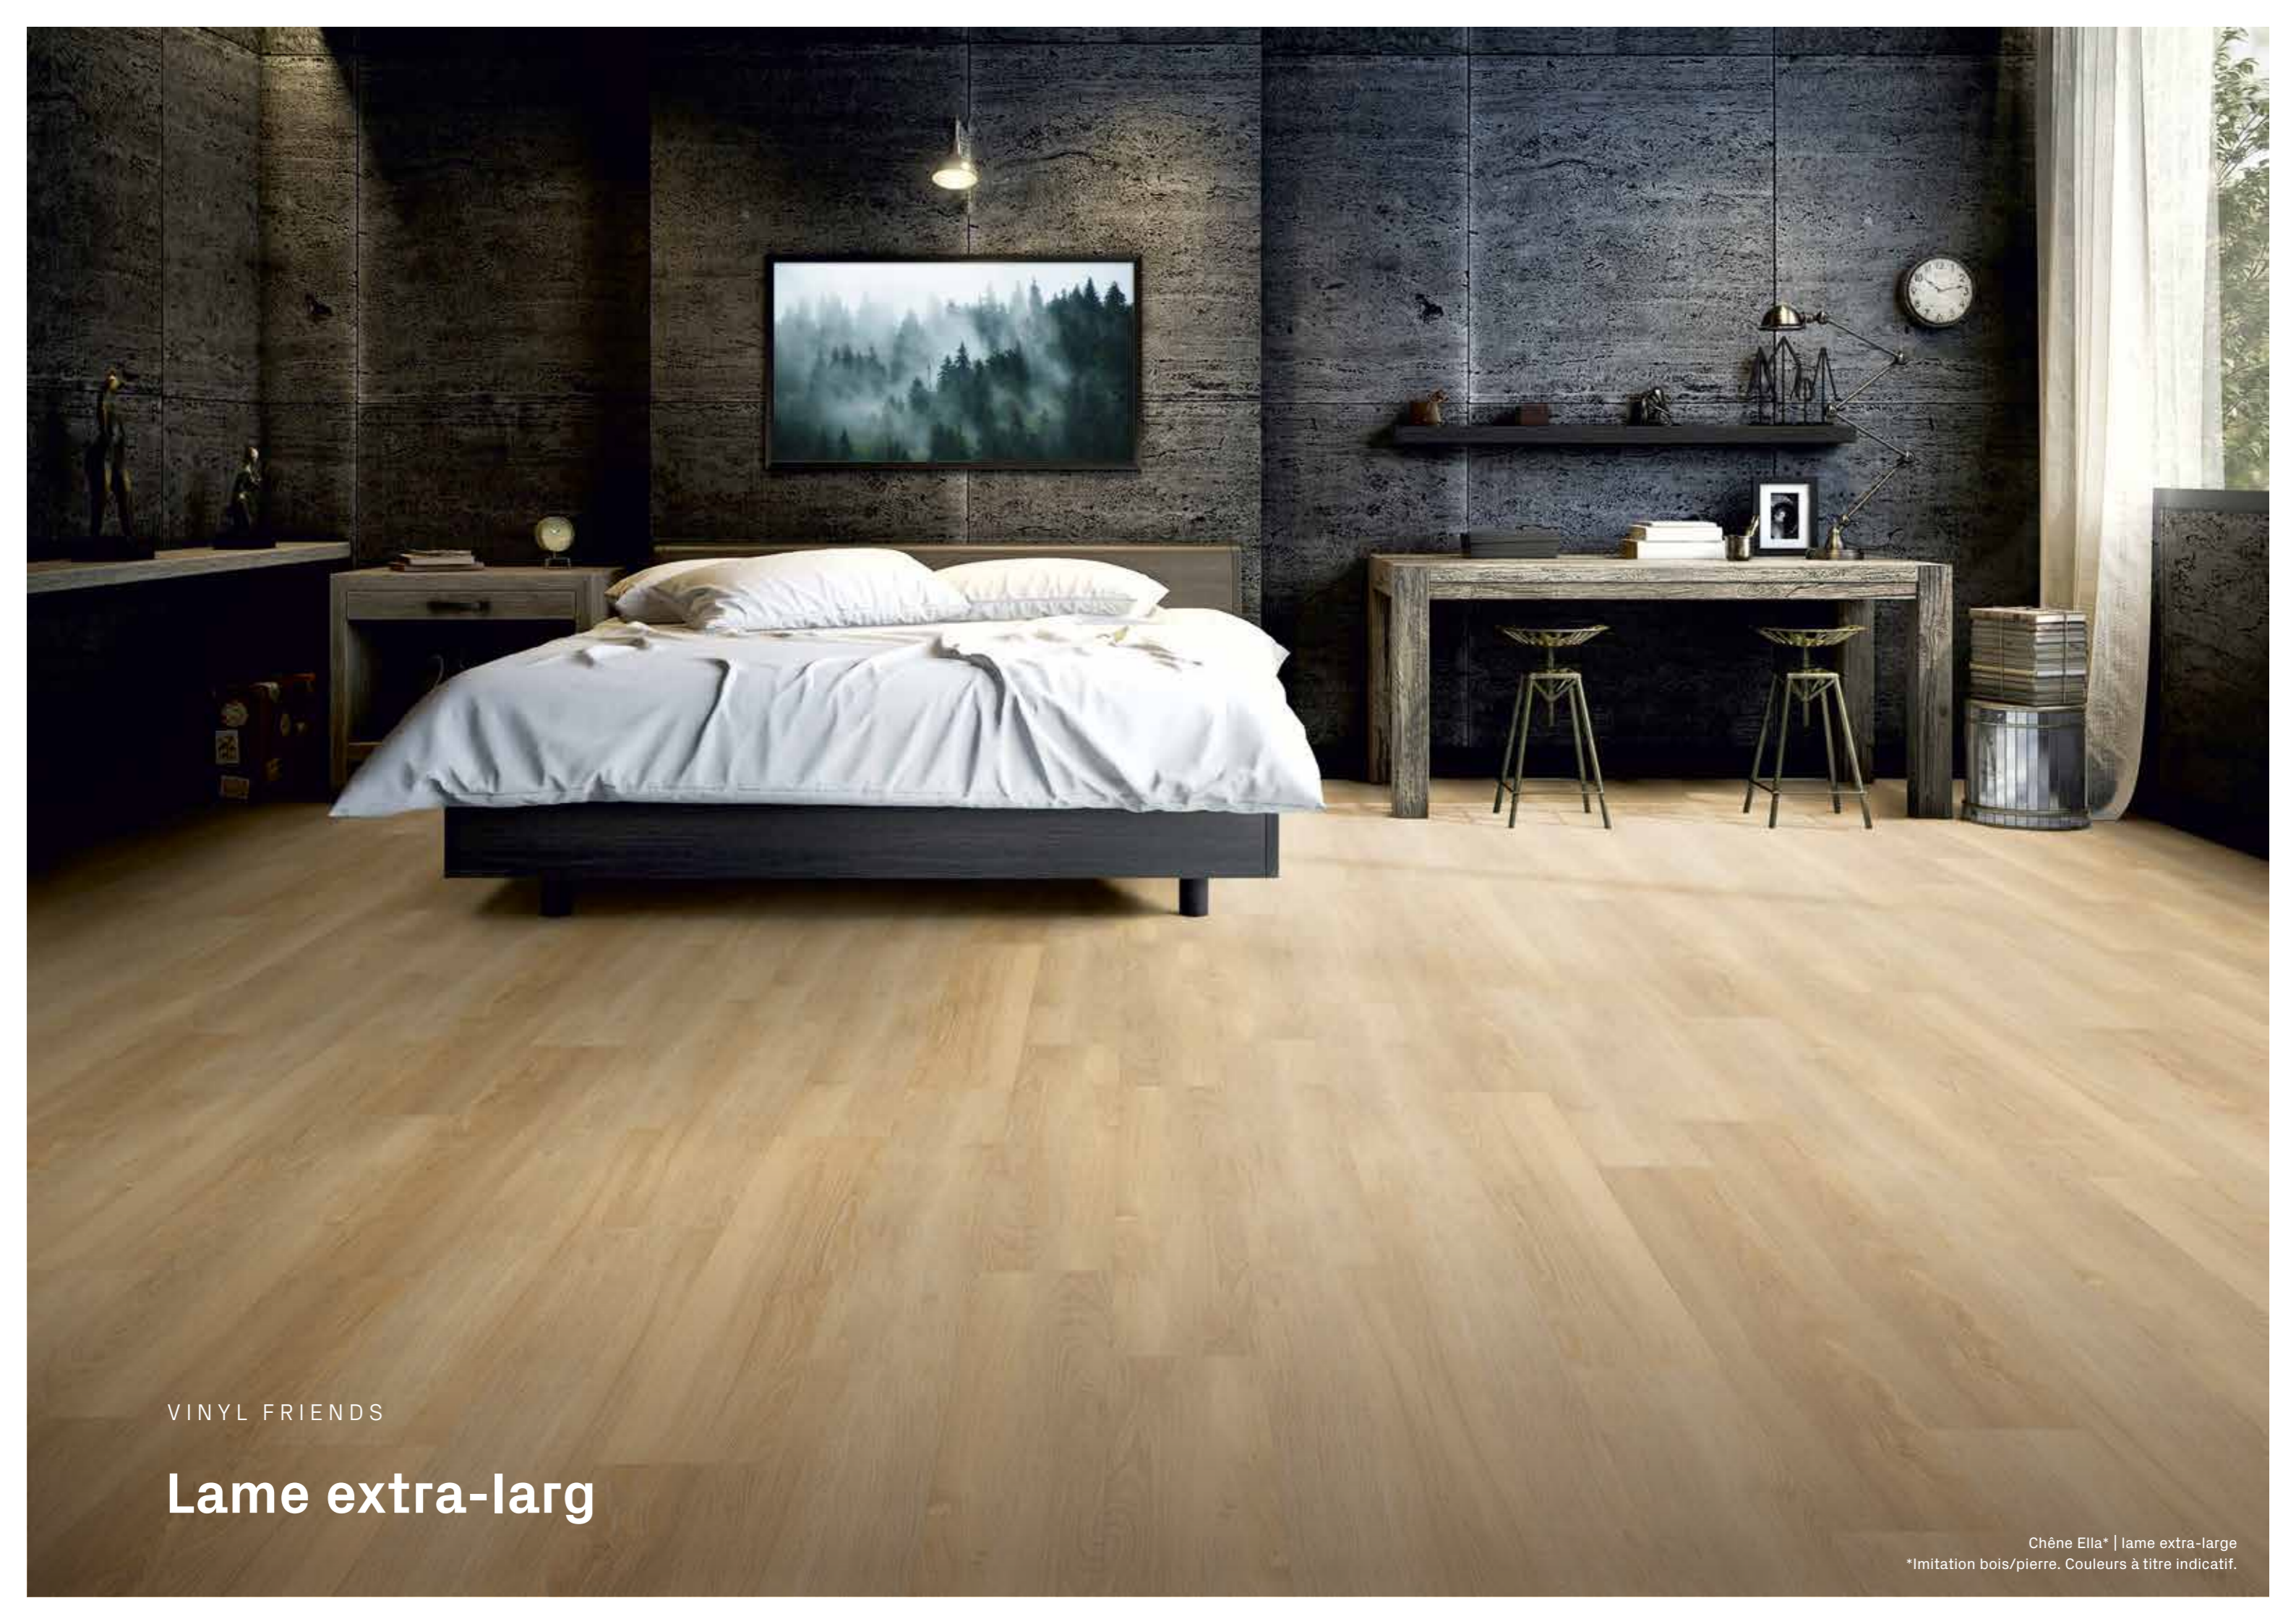

VINYL FRIENDS

Lame extra-large

Chêne Ella* | lame extra-large
*Imitation bois/pierre. Couleurs à titre indicatif.