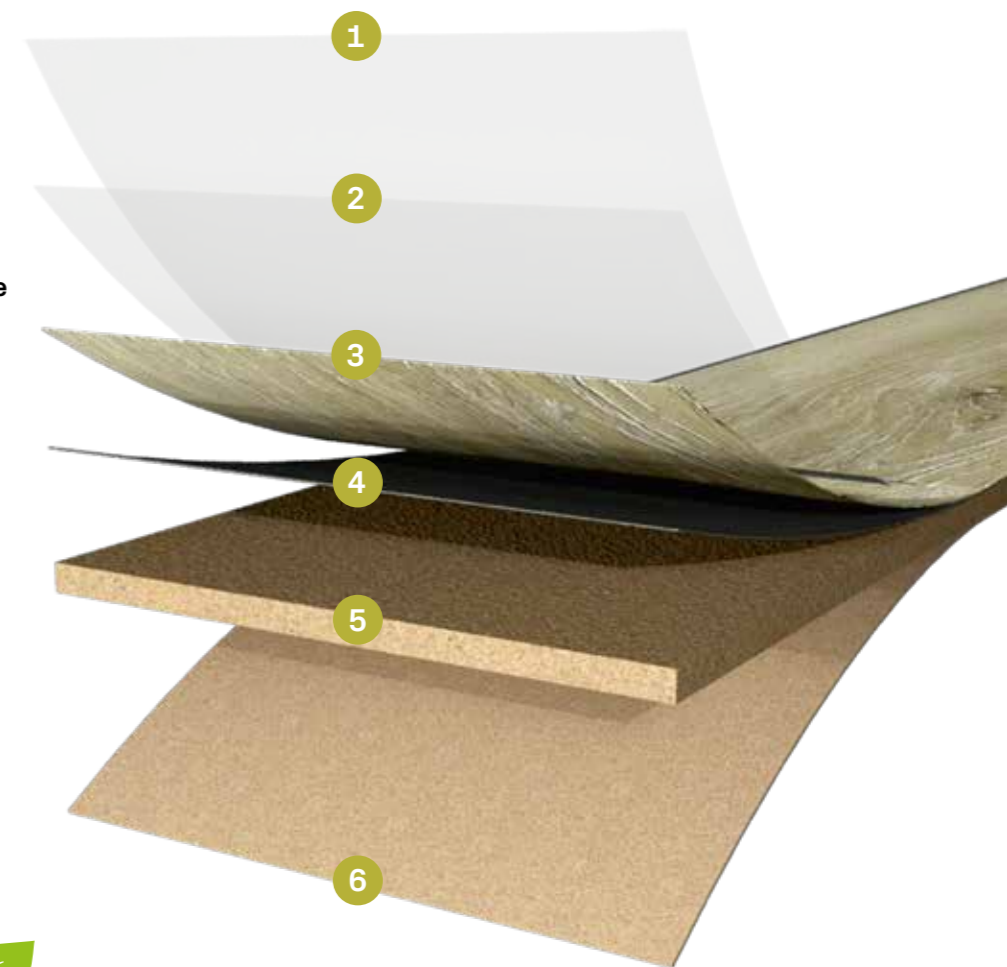

EASY SLIM

Structure de produit - Dryback

- 1 Couche en PU transparente et résistante
- 2 Couche d'usure transparente avec structure en relief
- 3 Couche de décor imprimée
- 4 Double couche intermédiaire de vinyle

EASY STRONG

Structure de produit - Rigid

- 1 Couche en PU transparente et résistante
- 2 Couche d'usure transparente avec structure en relief
- 3 Couche de décor imprimée
- 4 Support rigide
- 5 Couche anti sonore

EASY WOOD

Structure de produit - HDF-Träger

- 1 Couche en PU transparente et résistante
- 2 Couche d'usure transparente avec structure en relief
- 3 Couche de décor imprimée
- 4 Couche intermédiaire de vinyle
- 5 Support en HDF
- 6 Couche anti sonore en liège