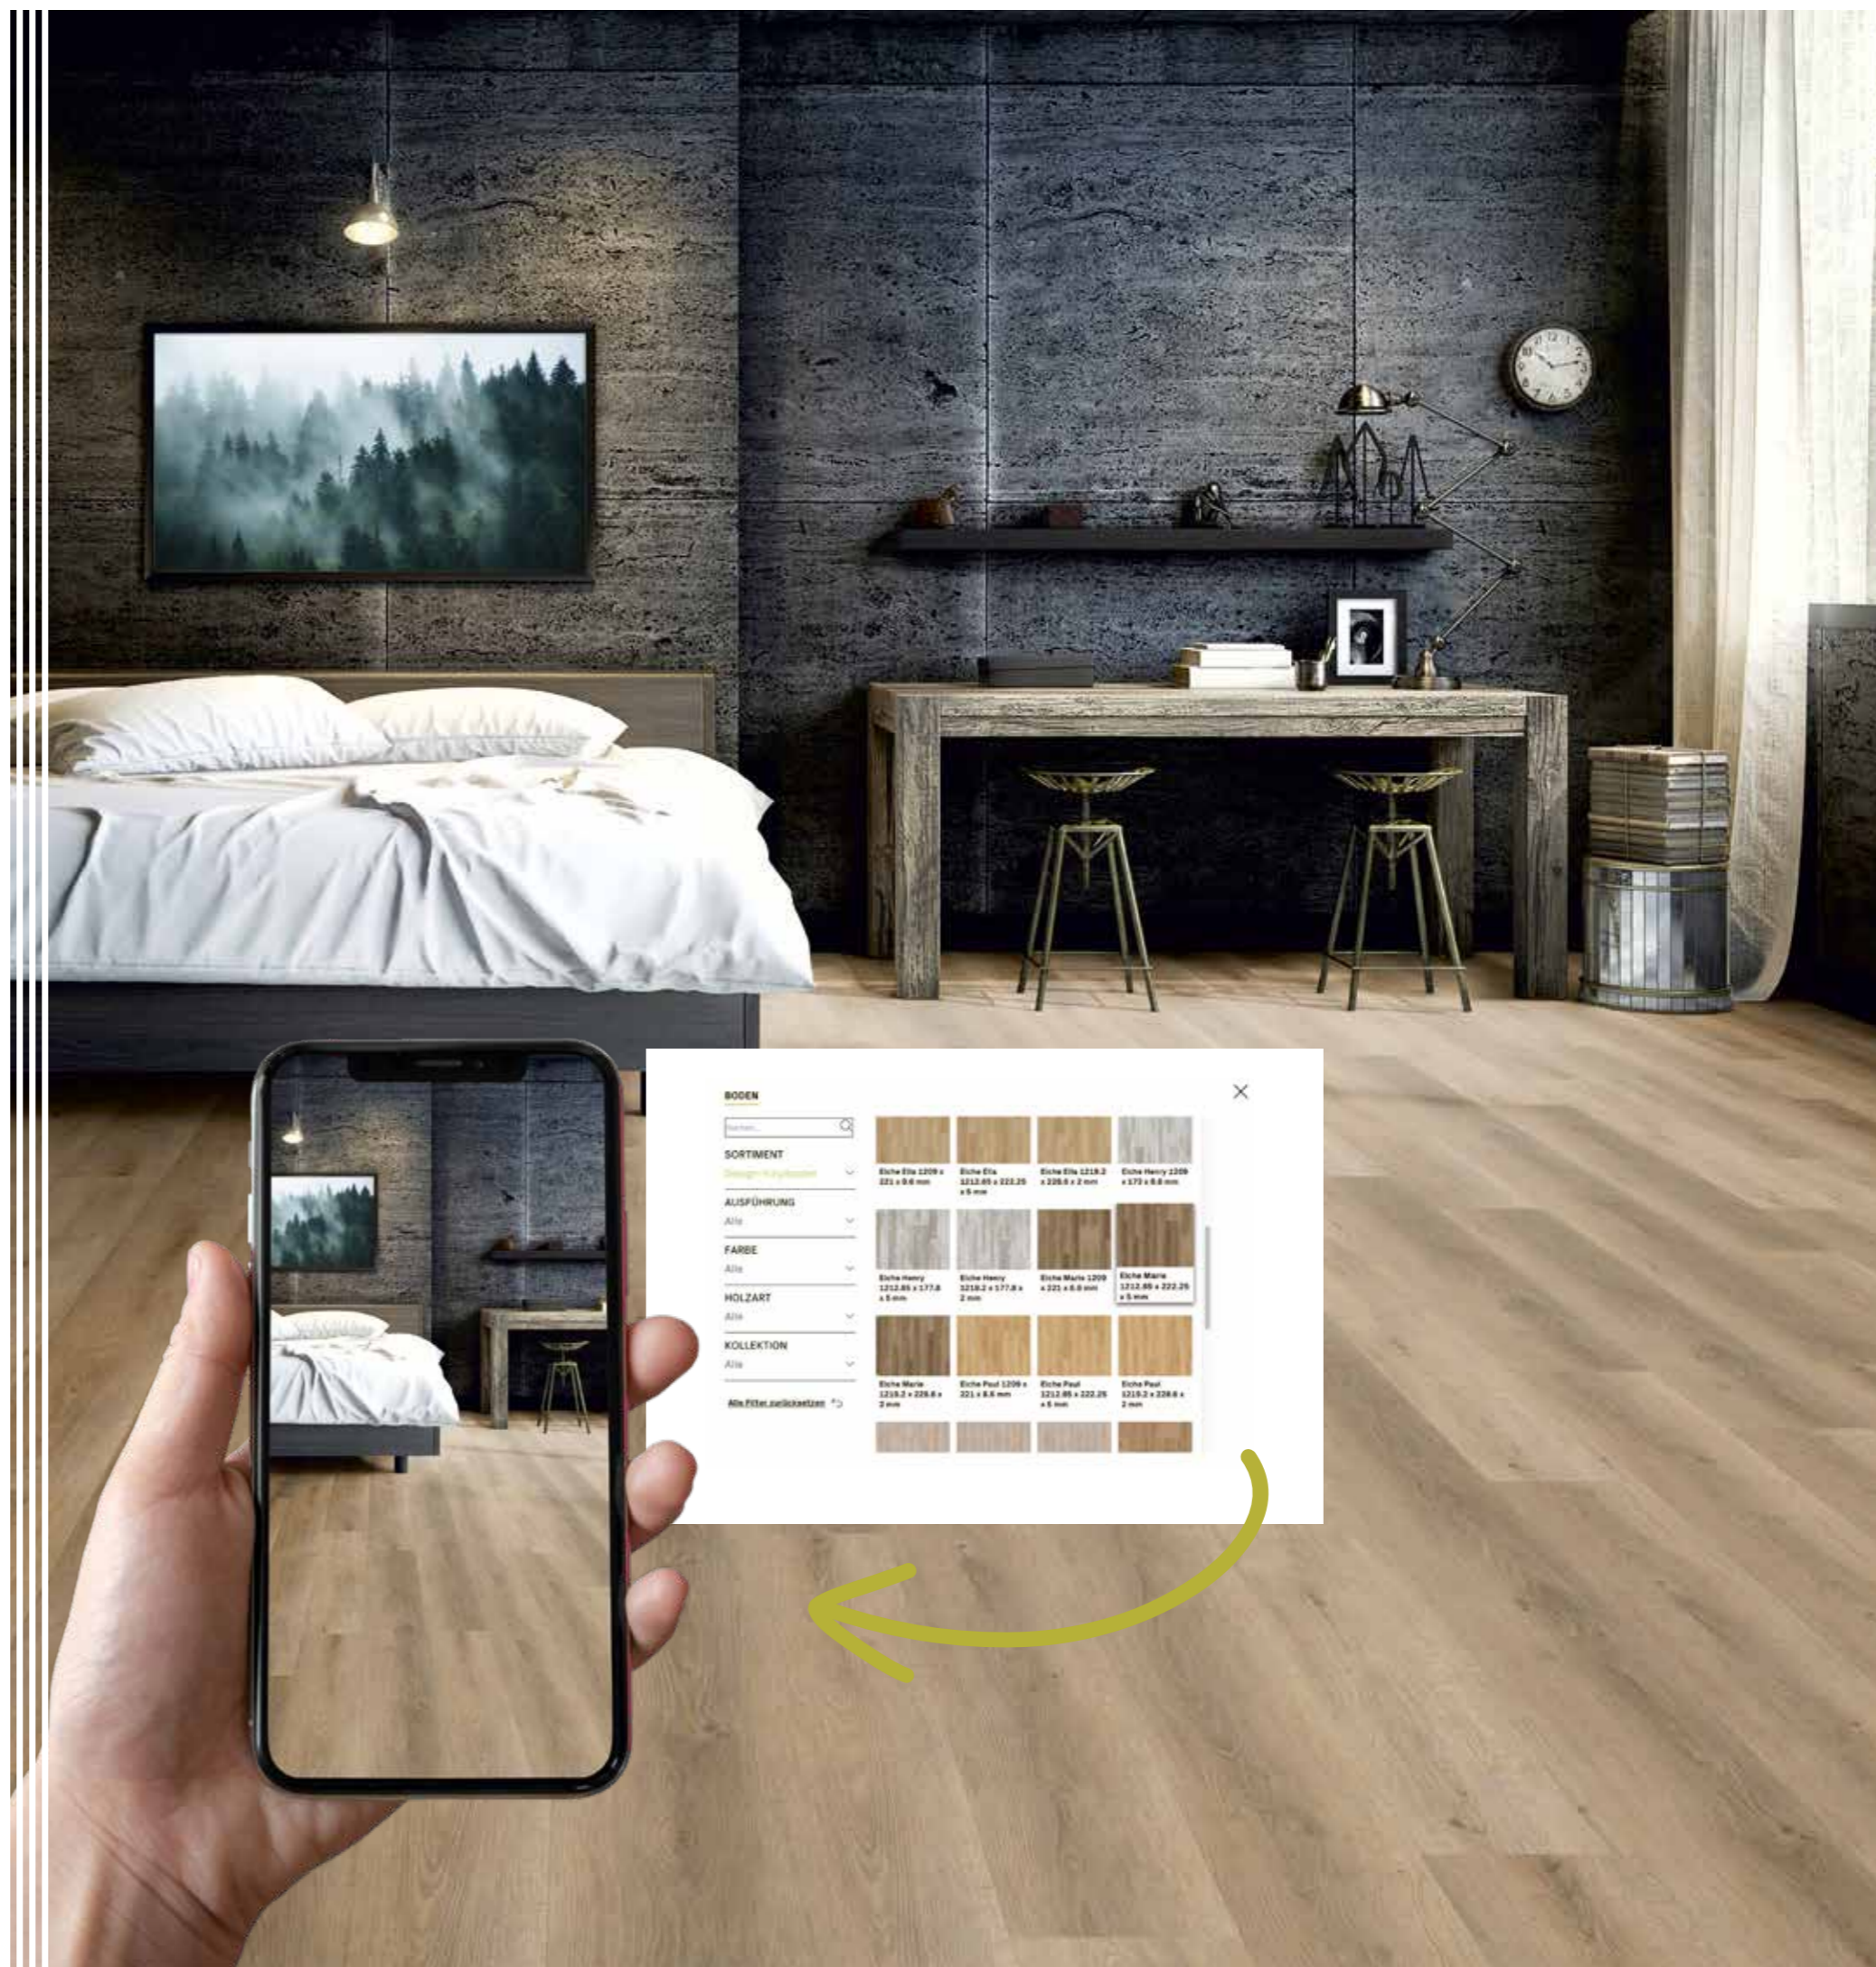

MON SOL VIRTUEL

Mon studio virtuel

Avec notre studio virtuel, admirez chacun de nos sols dans votre intérieur. Maintenant et ici. Utilisez tout simplement votre smartphone. Dès que vous serez dans le studio virtuel, deux options s'offriront à vous:

1. 1 Vous faites une photo de votre pièce avec votre smartphone et vous sélectionnez un sol que vous posez virtuellement.
2. 2 Vous choisissez des photos de pièces dans notre galerie et vous y posez virtuellement votre sol préféré.

Avec votre tablette, votre ordinateur portable ou de bureau, admirez chacun de nos sols dans votre intérieur à l'aide de notre studio virtuel. Cette option a parfois l'avantage d'être plus favorable, en raison de la taille de l'écran. Pour ce faire, il vous suffit de cliquer sur le bouton « Studio virtuel » situé à droite de l'écran.

Téléchargez la photo de votre intérieur, enlevez le vieux sol et découvrez la photo du nouveau sol de votre pièce !