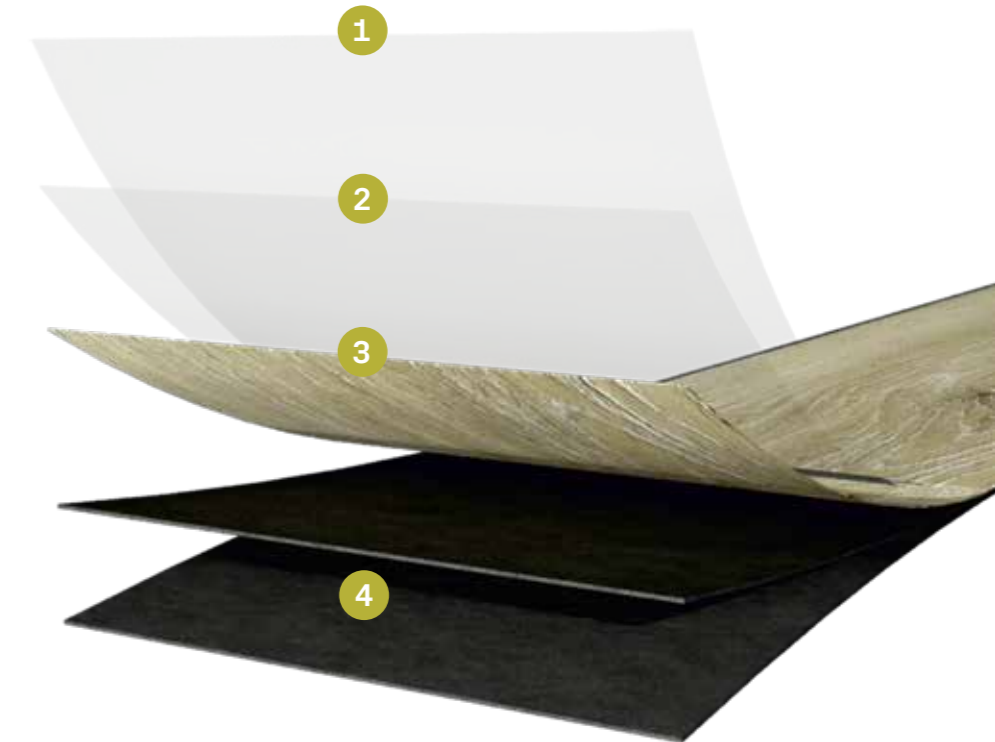

De plus, l'installation du sol en vinyle Friends est rapide et simple. Avec notre système d'encliquetage pratique, vous pouvez poser vous-même votre sol sans difficulté et ainsi économiser du temps et de l'argent. La variante Dryback est parfaitement élastique et appropriée au collage : donc pour les pros qui savent comment ça marche.

EASY SLIM

Structure de produit - Dryback

- 1 Couche en PU transparente et résistante
- 2 Couche d'usure transparente avec structure en relief
- 3 Couche de décor imprimée
- 4 Double couche intermédiaire de vinyle