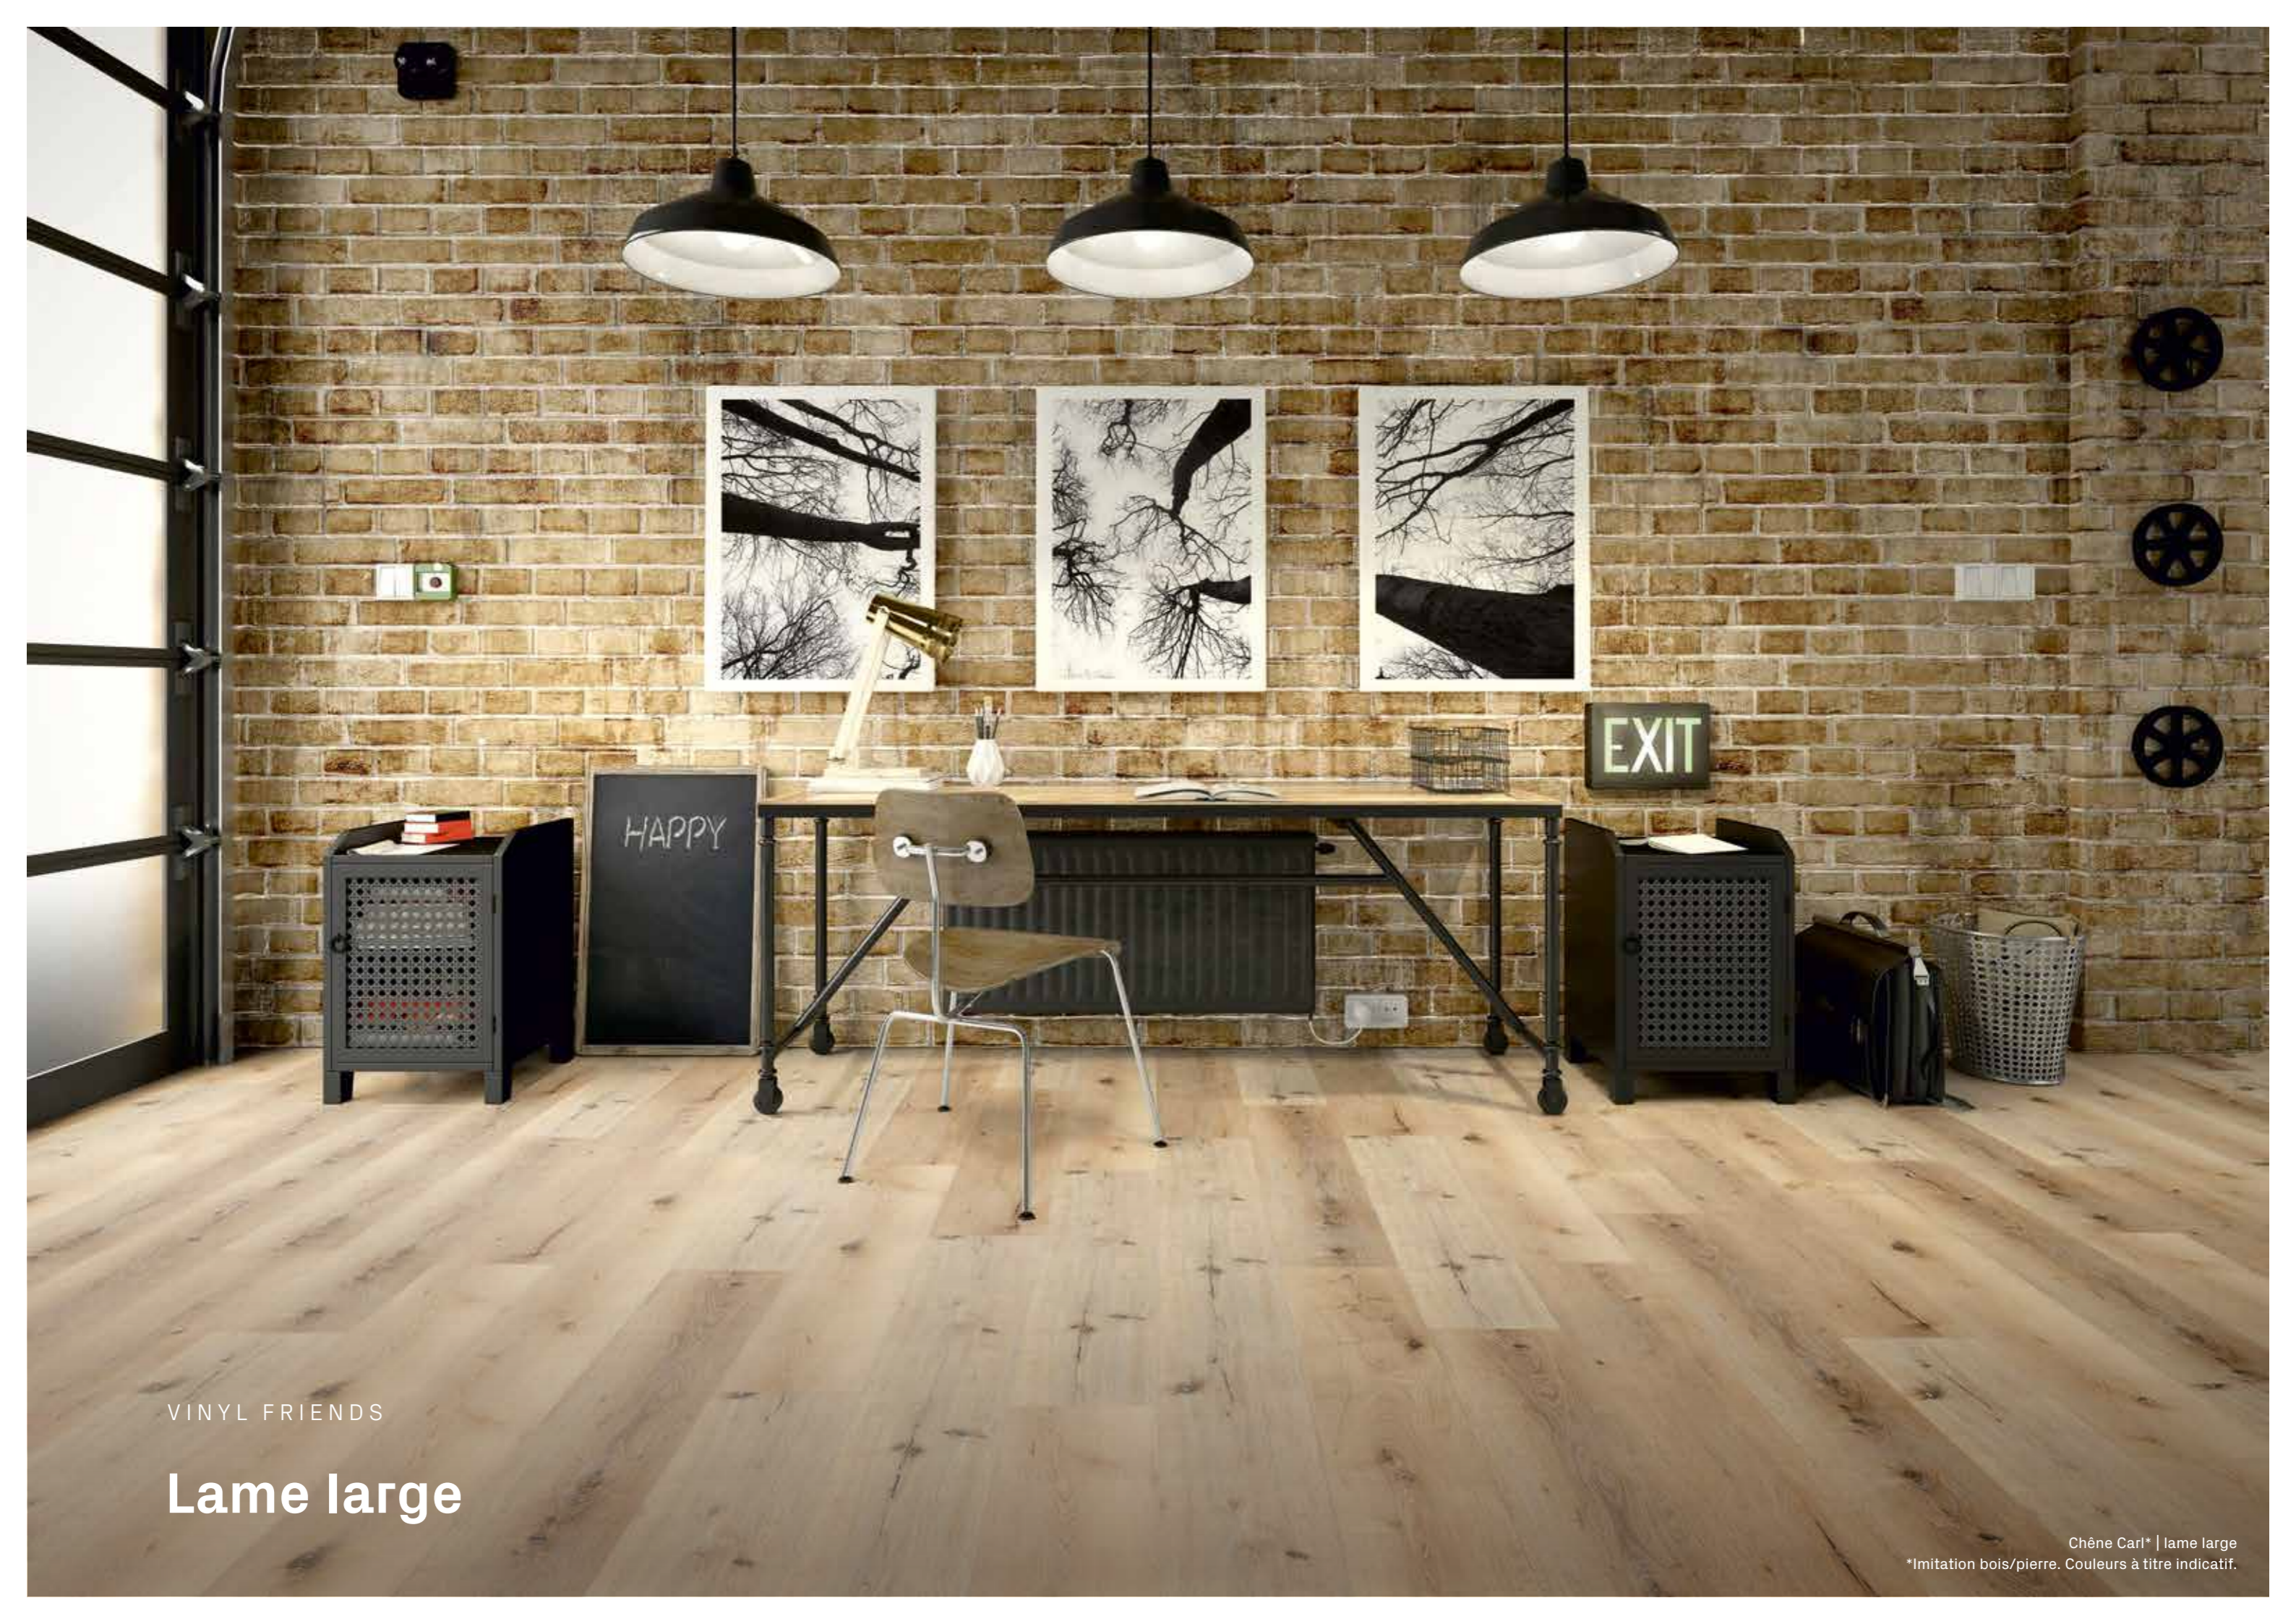

VINYL FRIENDS

Lame large

Chêne Carl* | lame large
*Imitation bois/pierre. Couleurs à titre indicatif.