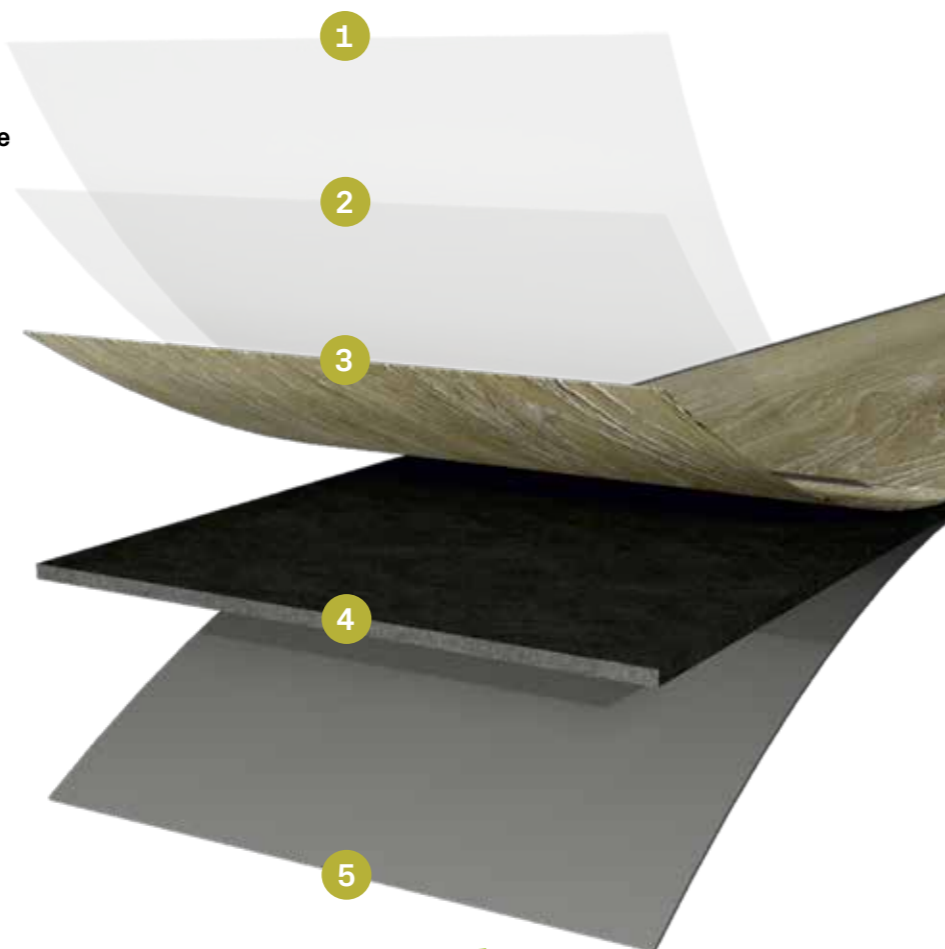

EASY SLIM

Structure de produit - Dryback

- 1 Couche en PU transparente et résistante
- 2 Couche d'usure transparente avec structure en relief
- 3 Couche de décor imprimée
- 4 Double couche intermédiaire de vinyle

Le saviez-vous ?

Notre sol en vinyle design déchire avec un plastifiant écologique à base d'huile de soja. Cette huile est très tendance et est même utilisée dans l'industrie agroalimentaire.

Avec la puissance concentrée des graines de soja, notre sol en vinyle est ultra écologique.

EASY STRONG

Structure de produit - Rigid

- 1 Couche en PU transparente et résistante
- 2 Couche d'usure transparente avec structure en relief
- 3 Couche de décor imprimée
- 4 Support rigide
- 5 Couche anti sonore