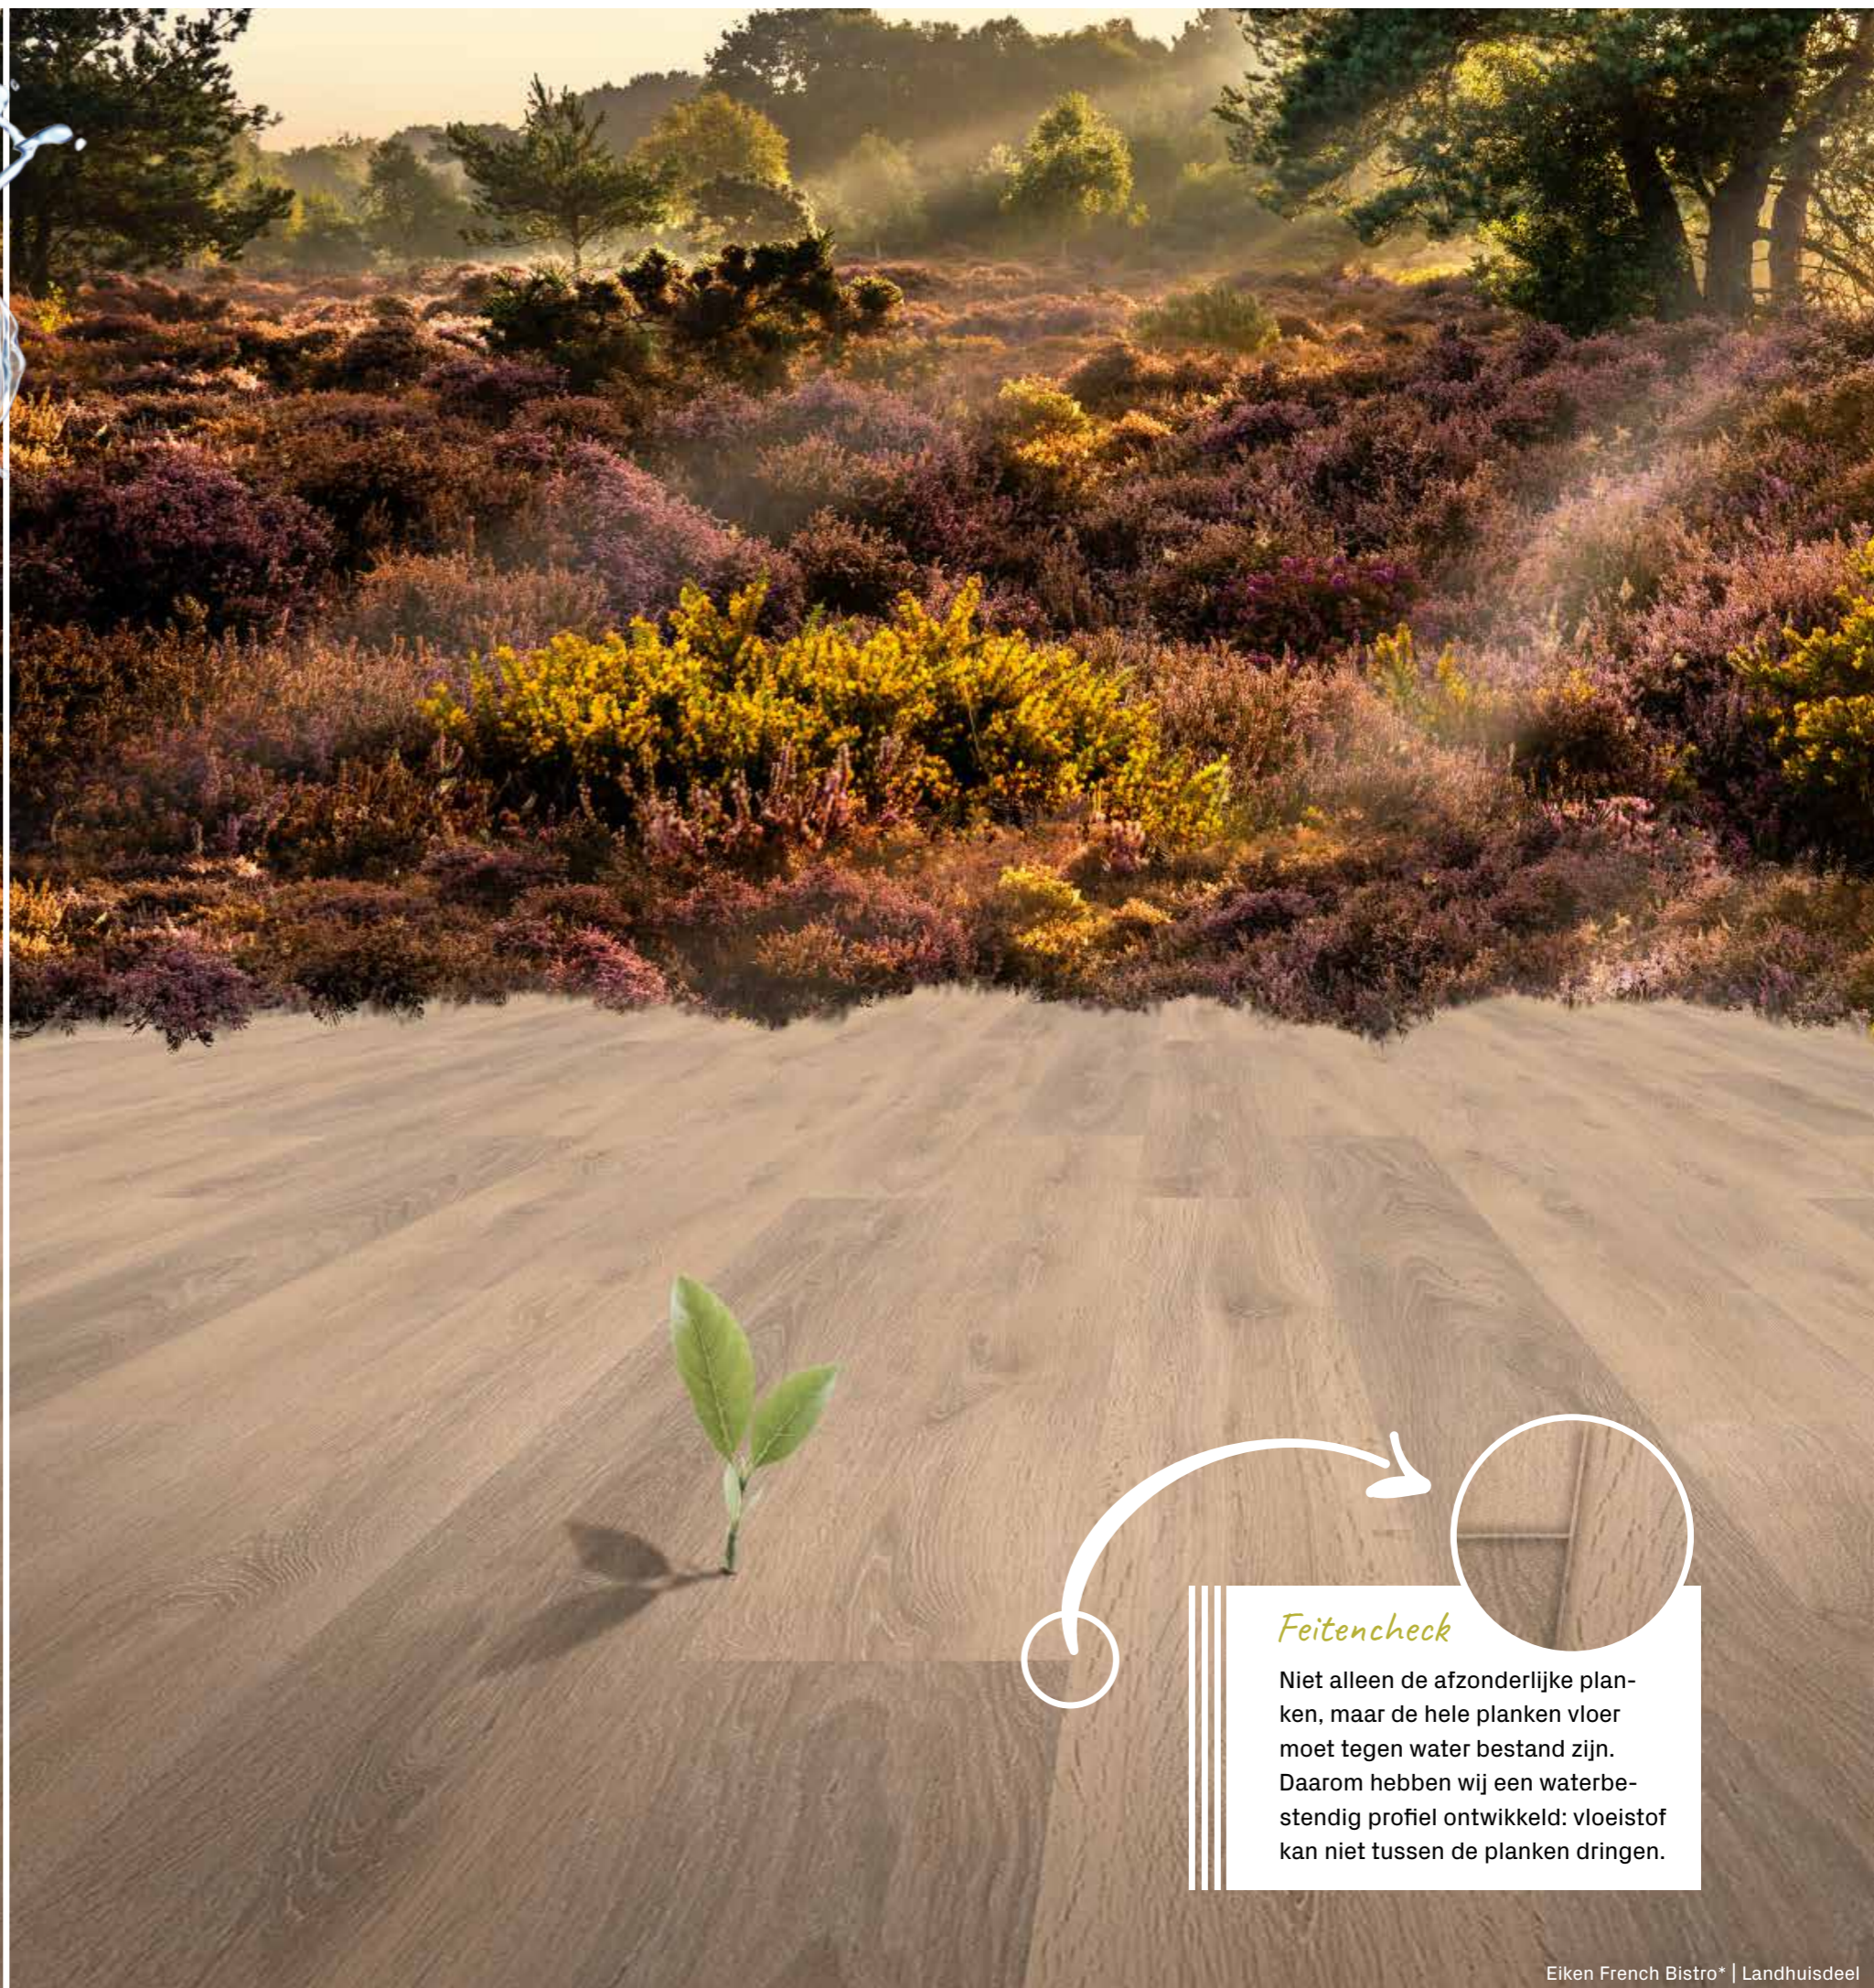

Kwaliteit en duurzaamheid

Made in Germany, 25 jaar garantie, CO2-positief

Feitencheck

Niet alleen de afzonderlijke planken, maar de hele planken vloer moet tegen water bestand zijn. Daarom hebben wij een waterbestendig profiel ontwikkeld: vloeistof kan niet tussen de planken dringen.