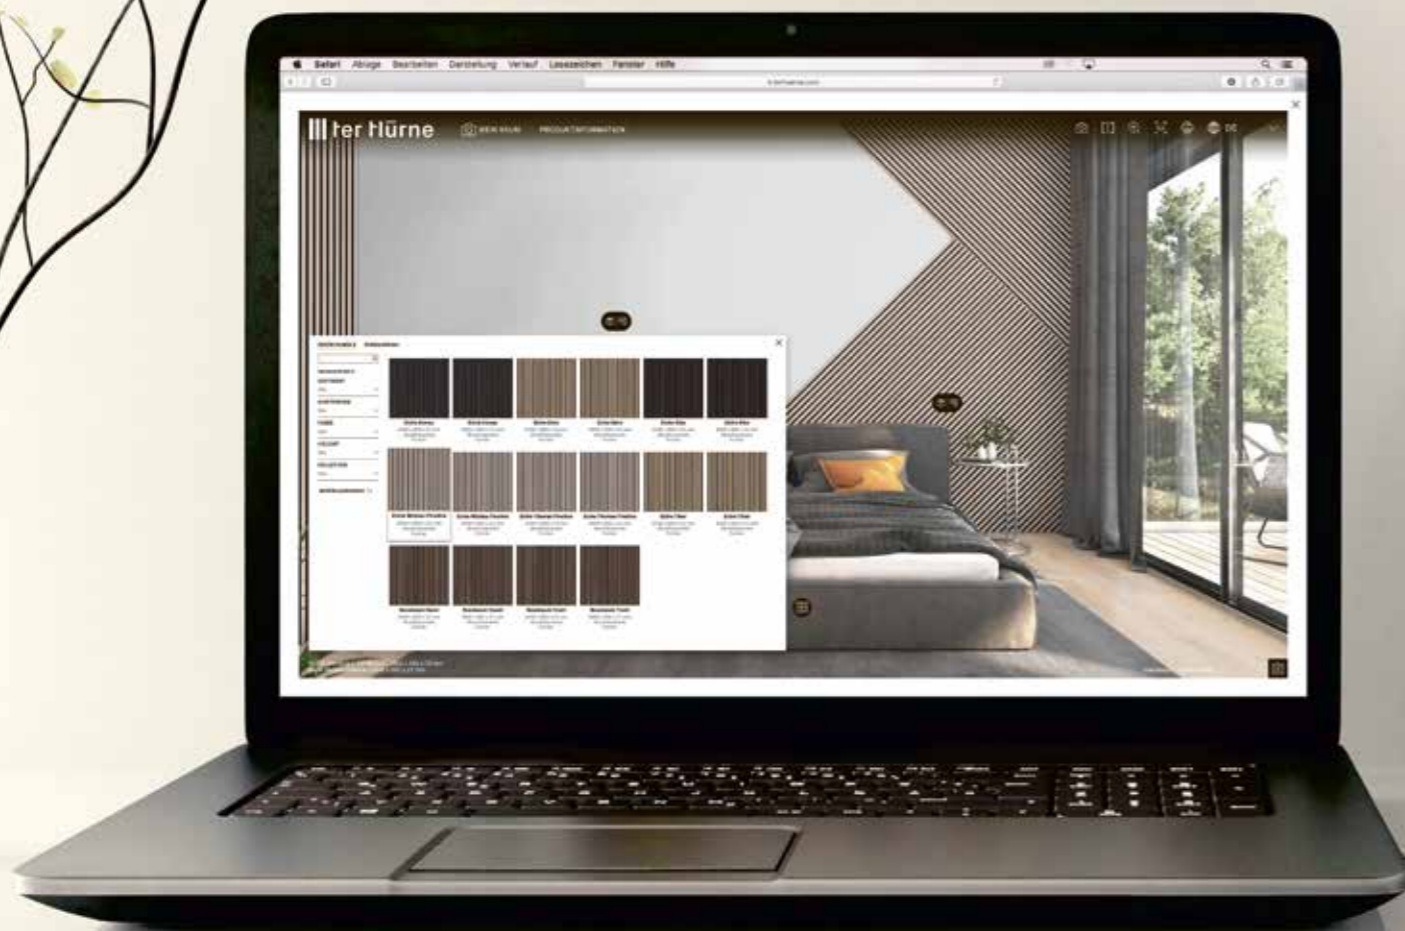

Das Zeichen für verantwortungsvolle Waldbirtschaft

MEINE VIRTUELLEN PANEELE

Mein Raumstudio

Mit unserem virtuellen Raumstudio kannst du dir unsere Paneele in deinem Zuhause anschauen. Dafür wählst du aus unserer Galerie Raumbilder aus und montierst dort virtuell deine Wunschpaneele. Du hast die Wahl: Mit dem Smartphone, Tablet, Laptop oder auch mit deinem Desktop-Rechner kannst du dir mit unserem virtuellen Raumstudio die Akustikpaneele in deinem Zuhause anschauen. Aufgrund der Größe des Displays ist das mitunter die bessere Alternative. Klicke dazu einfach im rechten Bildschirmrand auf den Button „Raumstudio“.

*Hier scannen und deine
SilentDesign Akustikpaneele
virtuell montieren!*

ALLES AUS
EINER HAND

”

Dein Style, von der Wand bis zum Boden

„Mit unseren Paneelen bieten wir dir nicht nur anspruchsvolle Lösungen für deine Wand- und Deckengestaltung – bei uns findest du auch den dazu passenden Traumboden! Unser vielfältiges Angebot umfasst verschiedene Bodenkategorien, die deinem Geschmack und Lebensstil gerecht werden. Von Naturholz Parkett über den wasserbeständigen Hywood Echtholz-Hybridboden, unseren intelligenten Böden, die für außergewöhnliche Belastungen konzipiert sind, bis hin zum passenden Zubehör – bei uns bleibt keiner deiner Wünsche unerfüllt.“