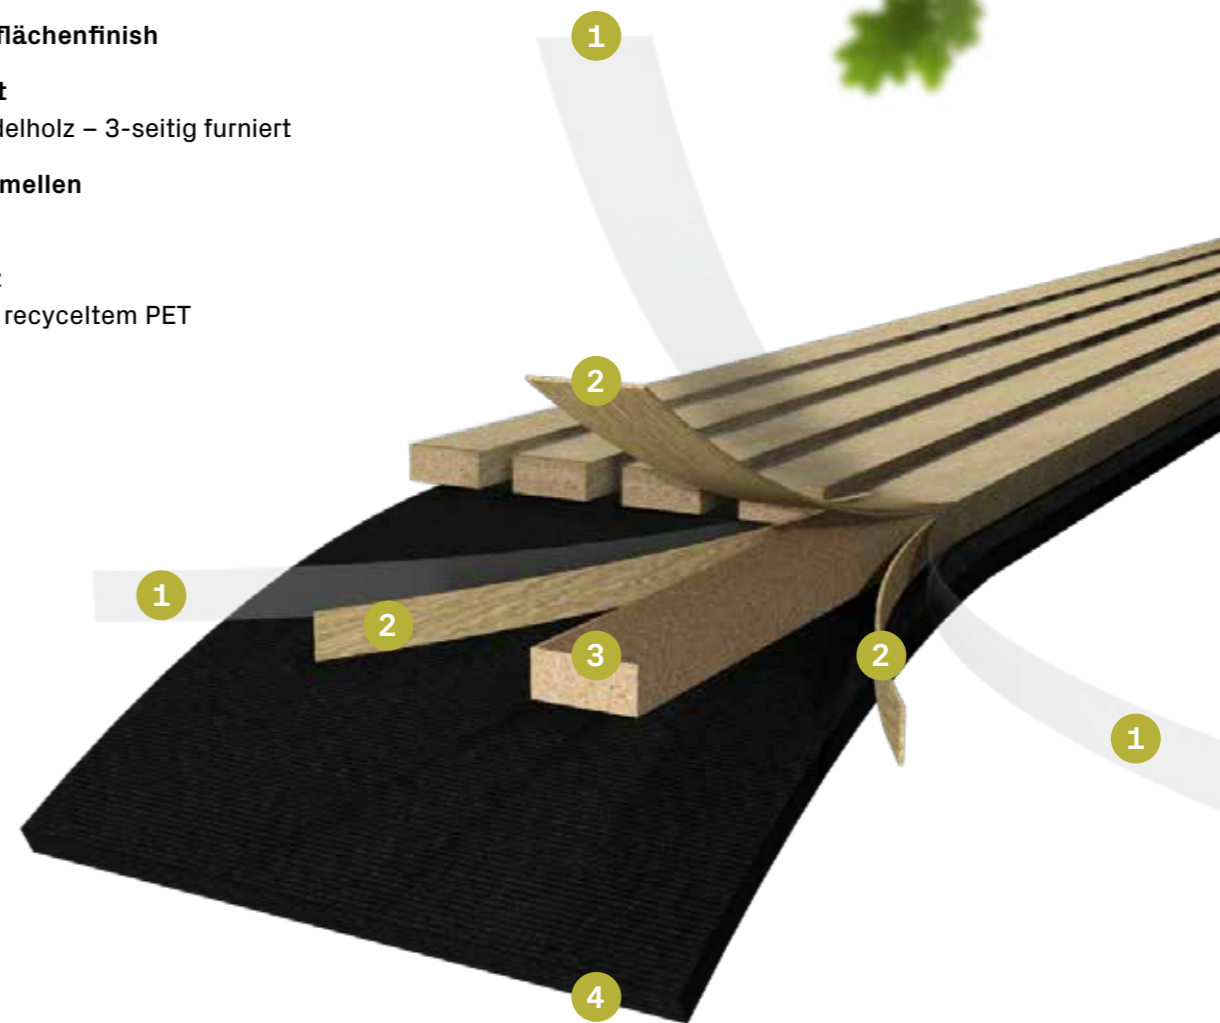

Produktaufbau – 3-seitig

1. 1 **Naturöl-Oberflächenfinish**
2. 2 **Furnierschicht**
   aus echtem Edelholz – 3-seitig furniert
3. 3 **27 x 12 mm Lamellen**
   aus MDF
4. 4 **9 mm PET-Filz**
   aus über 50 % recyceltem PET