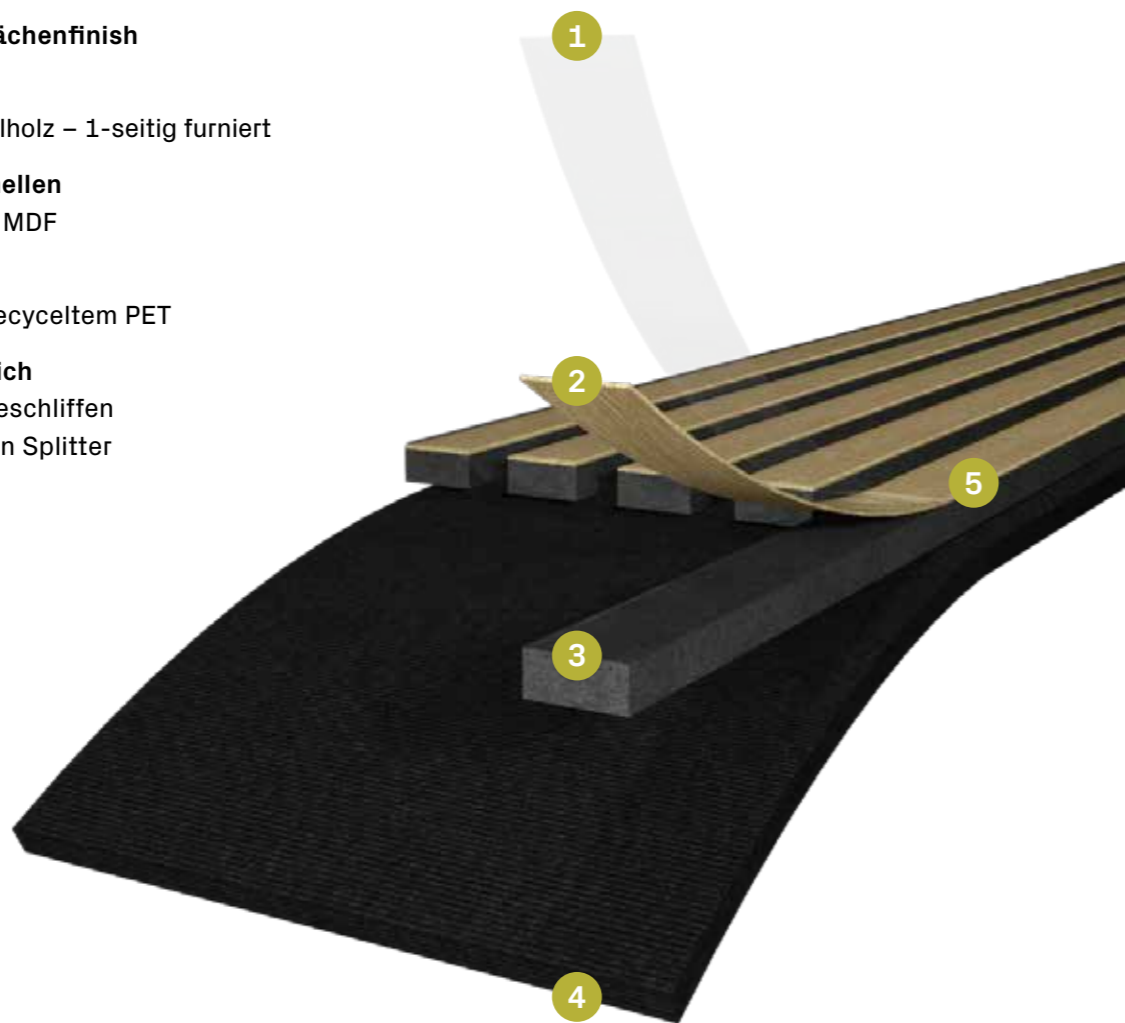

Produktaufbau – 1-seitig

- 1 **Naturöl-Oberflächenfinish**
- 2 **Furnierschicht**
aus echtem Edelholz – 1-seitig furniert
- 3 **27 x 12 mm Lamellen**
aus schwarzem MDF
- 4 **9 mm PET-Filz**
aus über 50 % recyceltem PET
- 5 **Mikrofase seitlich**
gerundet und geschliffen
für Schutz gegen Splitter