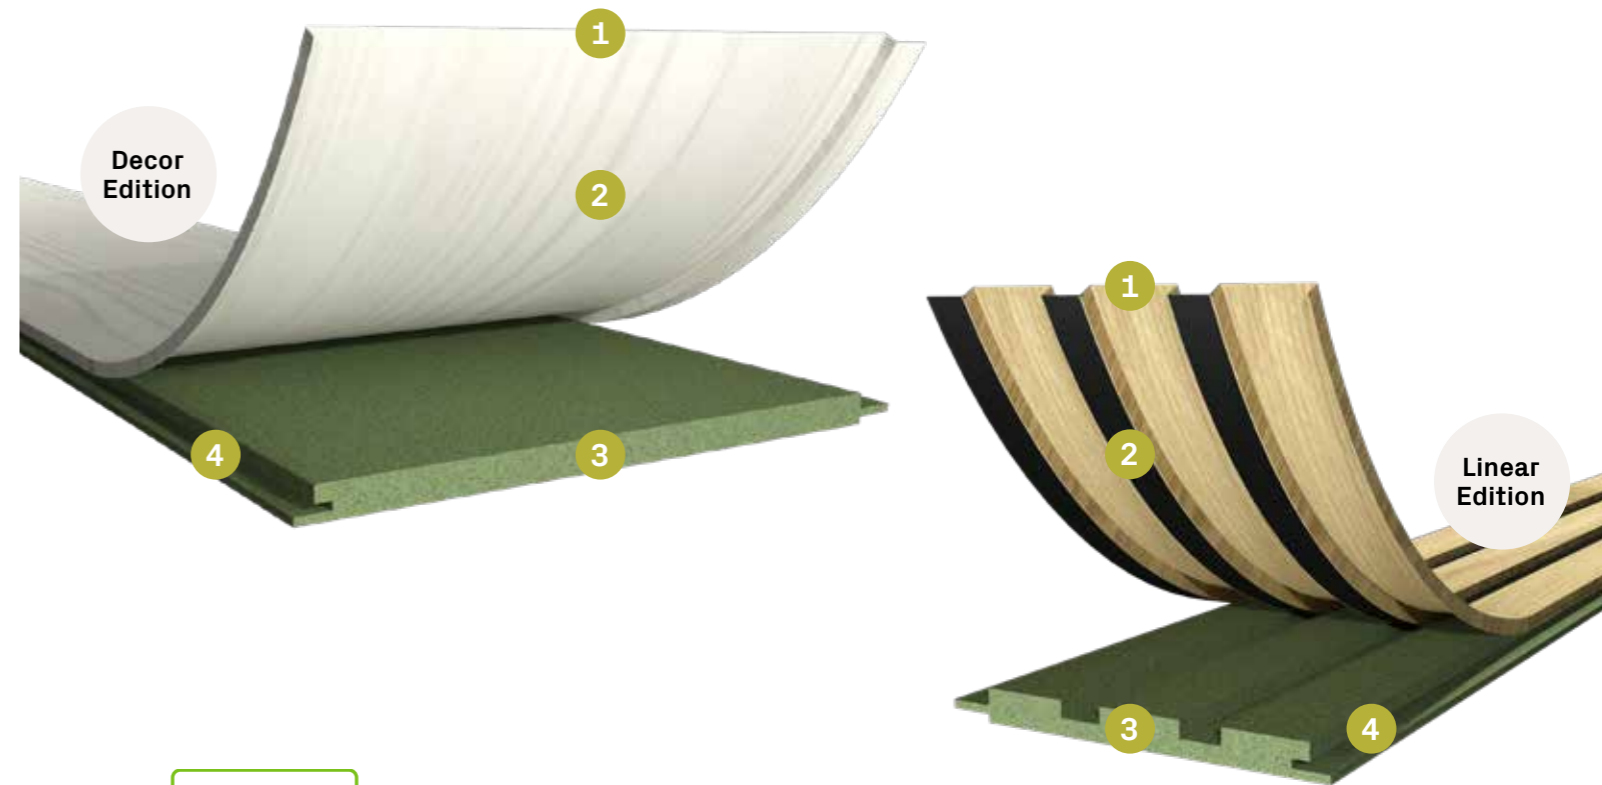

Produktaufbau – Decor Edition

1. 1 Strukturlack
2. 2 Dekorpapier
3. 3 Quellreduzierte MDF-Trägerplatte (E1-Qualität)
4. 4 Nut-Feder Profil zur Klammerbefestigung