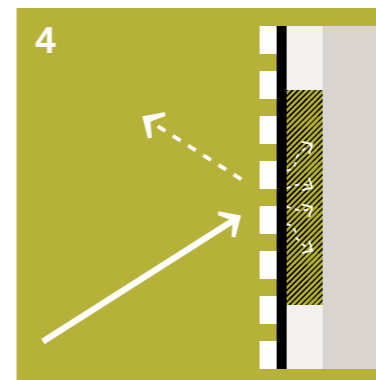

SilentDesign Akustikpaneele auf Unterkonstruktion inkl. Dämmung

Die höchste Wirkung wird erzielt, indem Mineralwolle zusätzlich zwischen der Lattenunterkonstruktion angebracht wird. Dies führt zu einer optimalen Kontrolle der Raumakustik und der Reduzierung von Nachhall, was schließlich zur Erreichung der Schallabsorptionsklasse A führt.